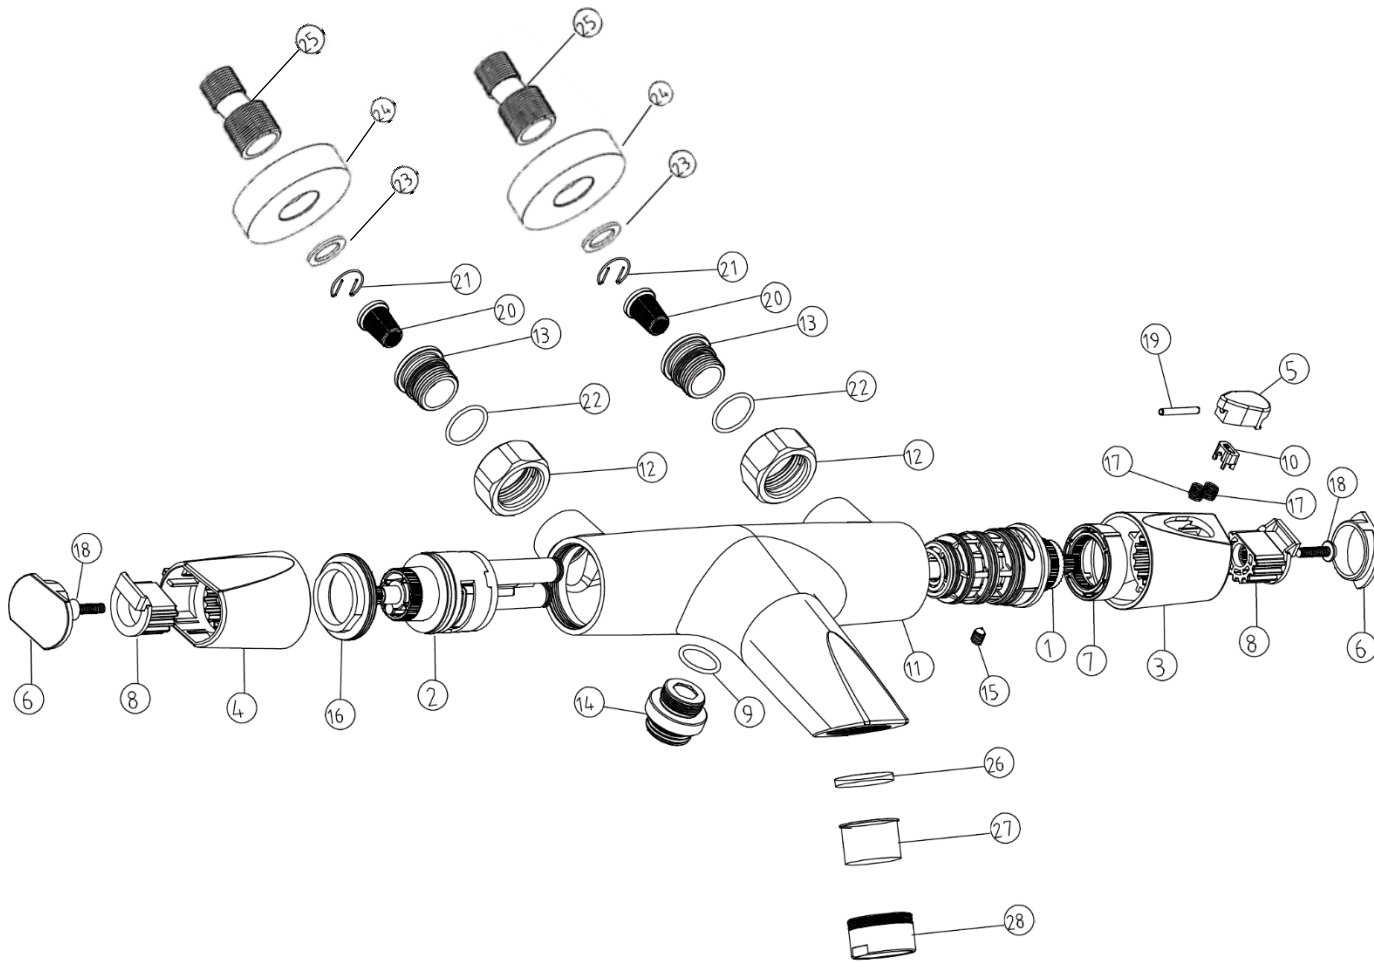

# 3047404058005 THERM BD NANKA CHR

N°	Référence	Désignation	Quantité
1	3047408501286	Cartouche thermostatique	1
2	3047408505307	Tête de débit	1
3		Croisillon température	1
5			
6			
8			
10			
17			
18			
19		Croisillon débit	1
4			
6			
8			
18			
7		Manchon fixe	1
9		Joint	1
11		Corps	1
12		Ecrou	2
13		Clapet anti retour	2
14		Raccords au flexible de douche	1
15		Vis	1
16		Manchon fixe	1
20		Filtre	2
21		Anneau	2
22		Joint	2
23		Joint	2
24	3047408500289	Rosace	2
25		Raccords excentrique	2
26		Joint	1
27	3047408500265	Mousseur	1
28		Bague d'aérateur	1