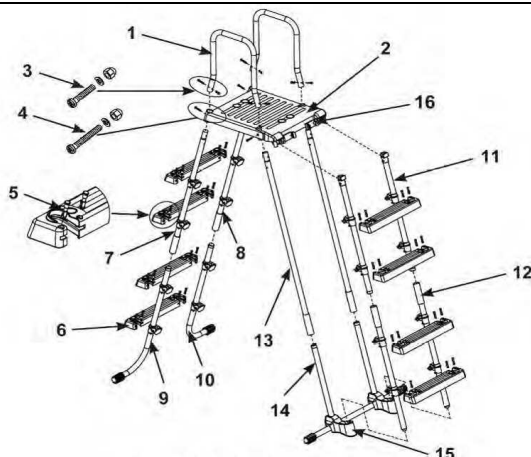

Catégorie:

ECHELLE DE SECURITE

Référence article :

#28072 - #28074

Désignation :

Echelle sécurité hauteur 1,07m et 1,32m

Caractéristique(s) :

Plan de montée amovible

Détail des pièces :

Visuel

Repère	Désignation	1,07m	1,22m
1	POIGNEE D'ECHELLE		11346
	POIGNEE D'ECHELLE	11334	
2	PLATEFORME		11597
	PLATEFORME	11336	
3	LOT DE 5 PETITES VIS POUR ECHELLE 1M22 ET 1M32		10810L
	LOT DE 5 PETITES VIS POUR ECHELLE 91CM ET 1M07	10228L	
4	LOT DE 5 GRANDES VIS		10227L
	LOT DE 5 PETITES VIS POUR ECHELLE 1M22 ET 1M32	10810L	
5	LOT DE 10 GOUPILLES POUR ECHELLE GRISE	10913L	
6	MARCHE D'ECHELLE GRISE	10914	
7	PARTIE SUPERIEURE DU PIED (A)		11559A
	PARTIE SUPERIEURE A POUR 1M07	11341	
8	PARTIE SUPERIEURE DU PIED (B)		11559B
	PARTIE SUPERIEURE A POUR 1M07	11341	
9	PARTIE INFERIEURE EN J DU PIED (A)		11560A
	PARTIE INFERIEURE A (A1) POUR 1M07	11342	
10	PARTIE INFERIEURE EN J DU PIED (B)		11560B
	PARTIE INFERIEURE A (B1) POUR 1M07	11343	
11	PARTIE SUPERIEURE DU PIED A2 & B2		11594
	PARTIE SUPERIEURE B POUR 1M07	11339	
12	PARTIE INFERIEURE DU PIED A2 & B2		11593
	PARTIE INFERIEURE B POUR 1M07	11340	
13	PARTIE SUPERIEURE DU PIED C		11595
	PARTIE SUPERIEURE PIED C DU PIED D'ECHELLE 1M07 GRISE	11337	
14	PARTIE INFERIEURE EN U DU PIED C		11596
	PARTIE INFERIEURE PIED C DU PIED D'ECHELLE 1M07 GRISE	11338	
15	SUPPORT PIED POUR 1M32		11356
	AGRAFE PLATEFORME / PIED POUR 1M07 58969 ET 1M32 58971		11345