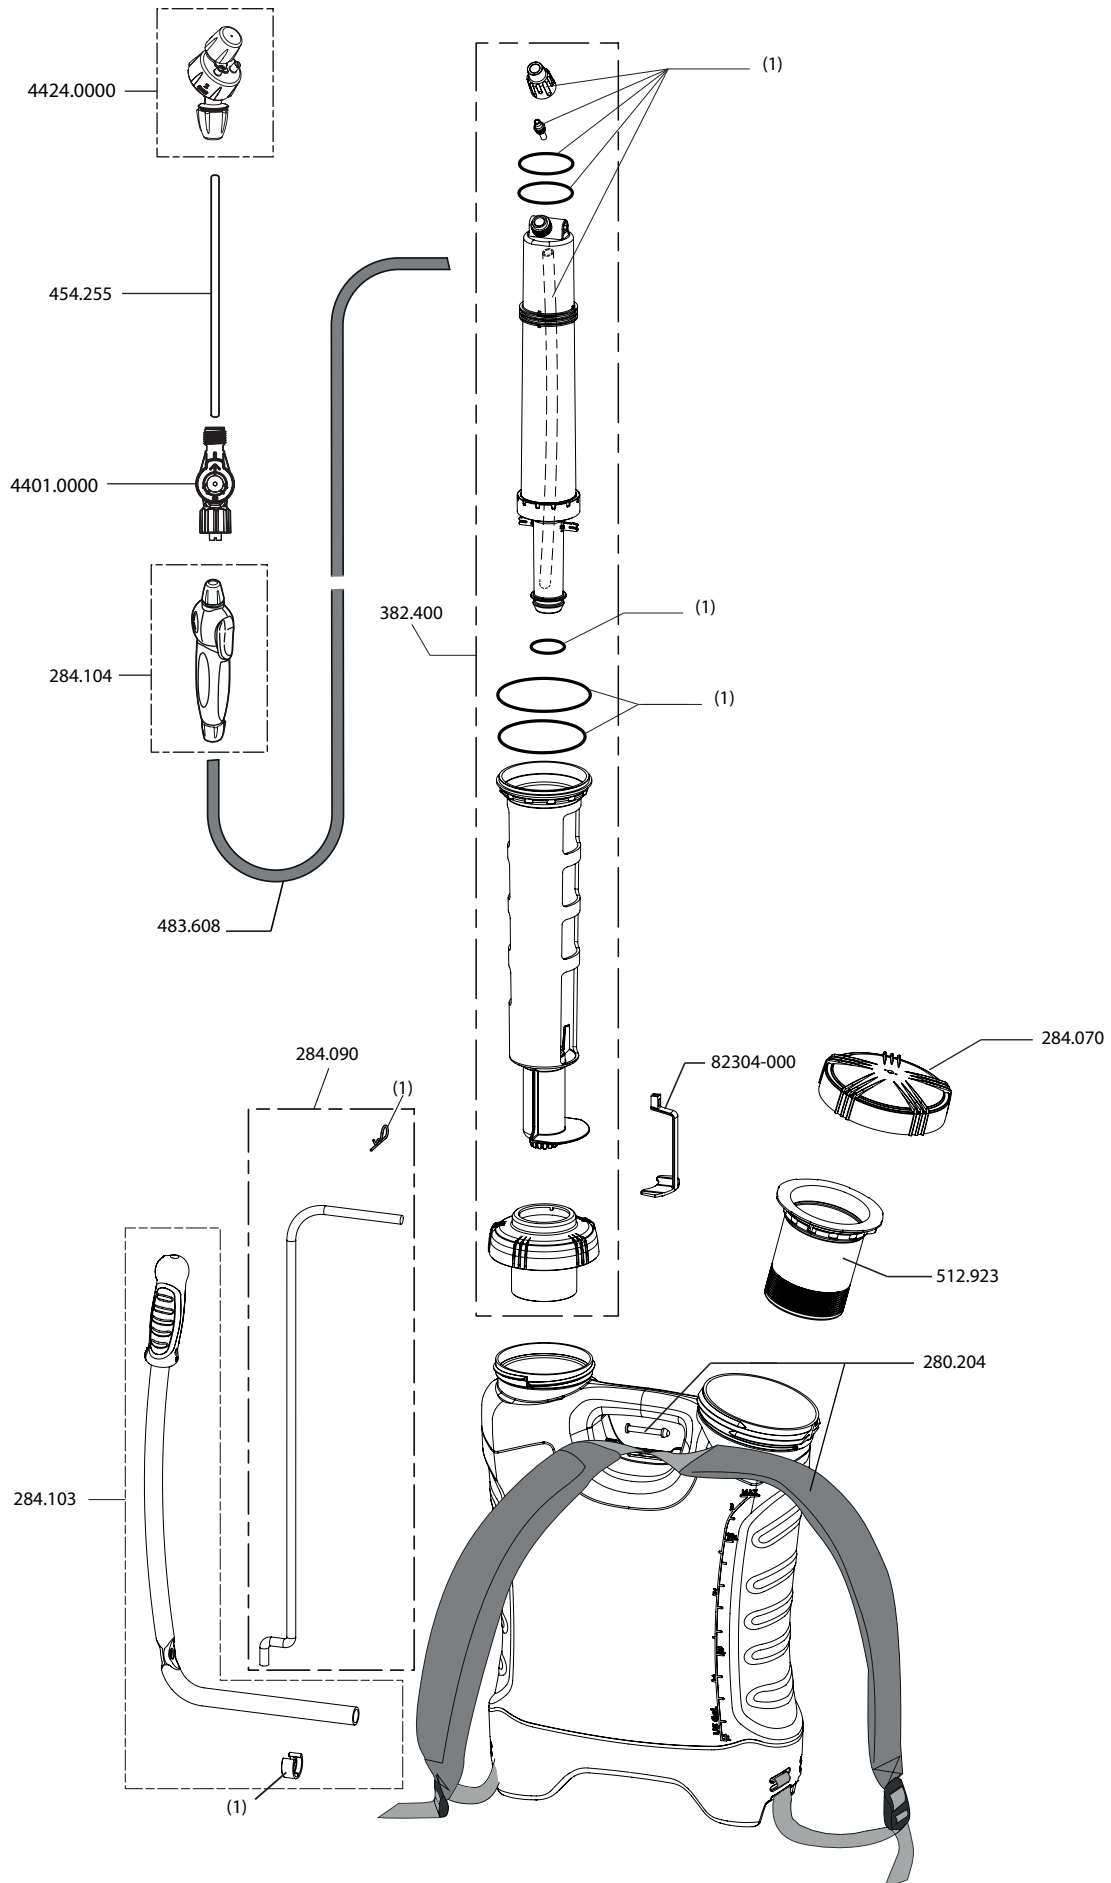

HOZELOCK PLUS CONFORT 12L 16L

Ref : 4712B1240 / 4716B1240

(1) Pièces se trouvant dans le sachet dépannage / Items supplied inside maintenance kit / piezas proveídas en el kit de mantenimiento 284.084