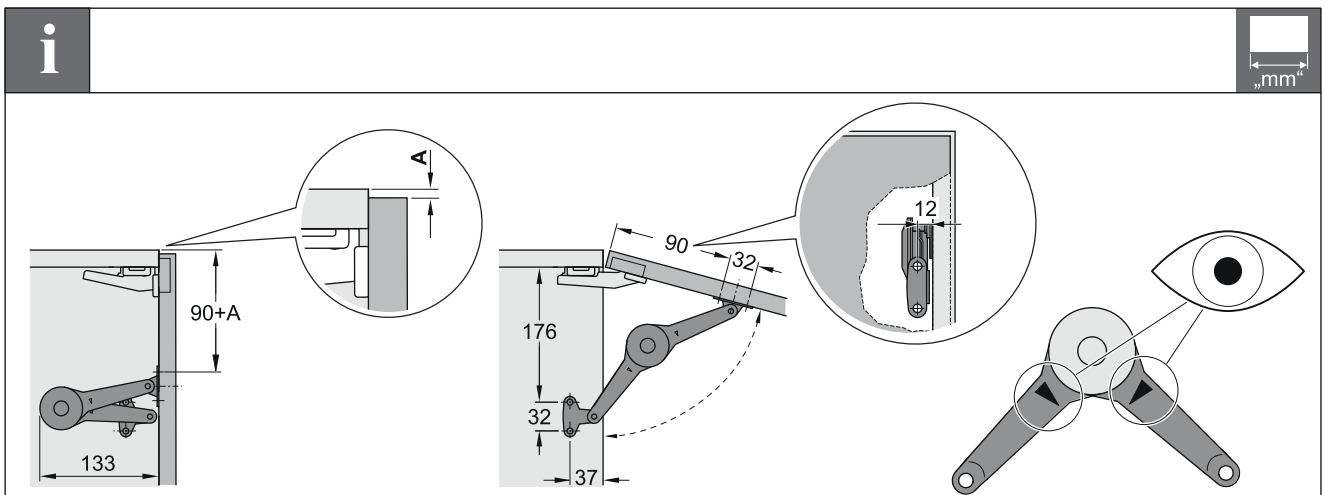

DUO

by Kesseböhmer

4044020000

	256	≤ 15 kg
	384	≤ 9,5 kg
480	≤ 7,5 kg	

HDE 05-02-2021

110596

KESSEBÖHMER