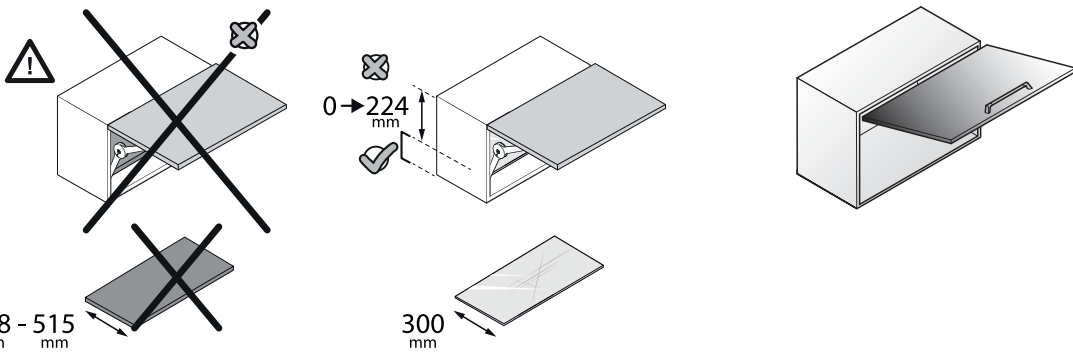

DUO

by Kesseböhmer

4044020000

	256	≤ 15 kg
	384	≤ 9,5 kg
480	≤ 7,5 kg	

HDE 05-02-2021

110596

KESSEBÖHMER