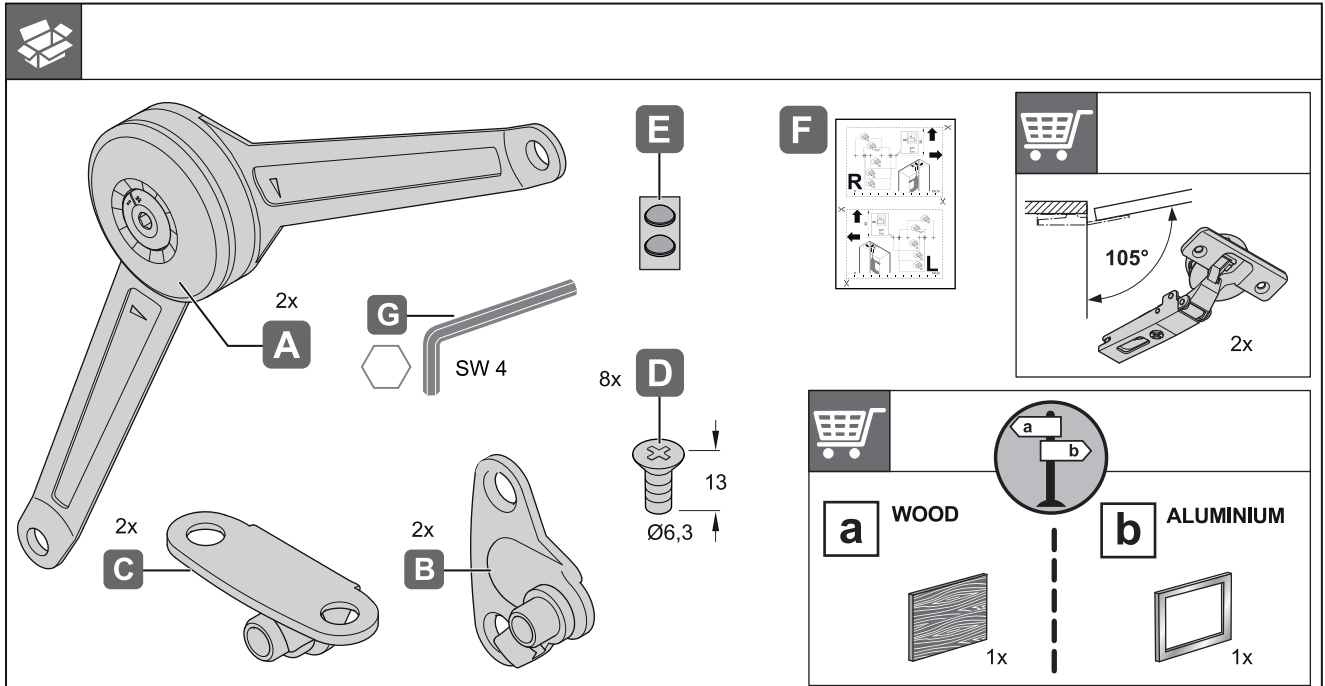

DUO

by Kesseböhmer

4044020000

	256	≤ 15 kg
	384	≤ 9,5 kg
480	≤ 7,5 kg	

HDE 05-02-2021

110596

KESSEBÖHMER