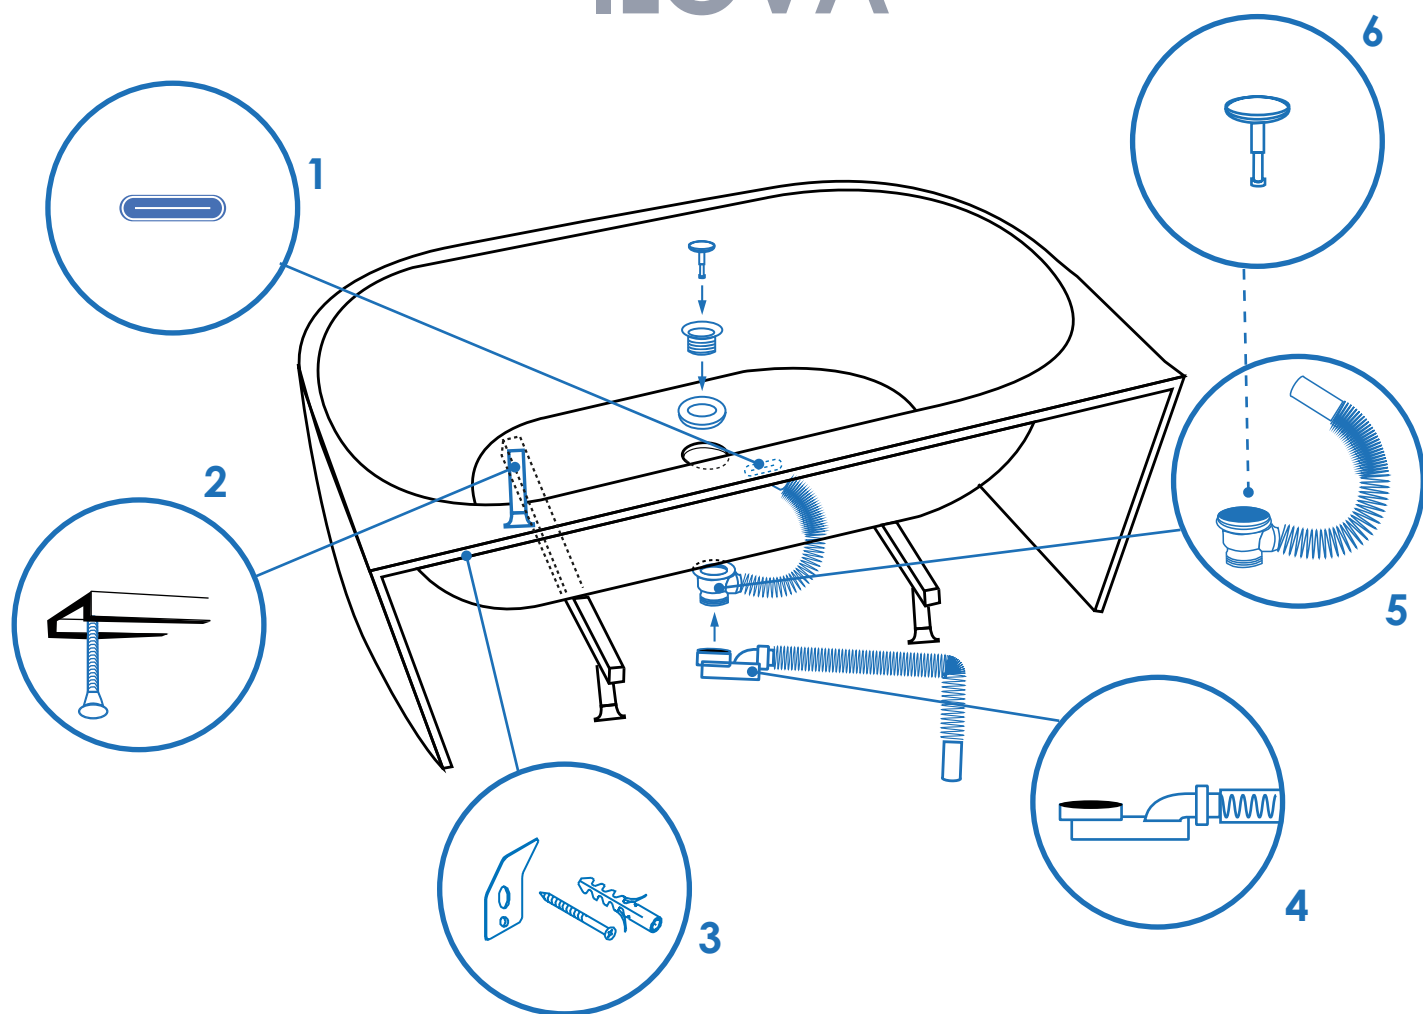

Balneo

vue éclatée

# BAIGNOIRE MURALE ILOVA

POSITION	QUANTITÉ	RÉFÉRENCE	DÉSIGNATION
1	1	3700138001371	Cache trop-plein
2	4	3700138001173	Pieds
3	2	3700138001203	pattes de fixation
4	1	3700136603508	Siphon + flexible
5	1	3700138001180	Bonde + flexible de trop-plein
6	1	3700138001395	Clapet chromé