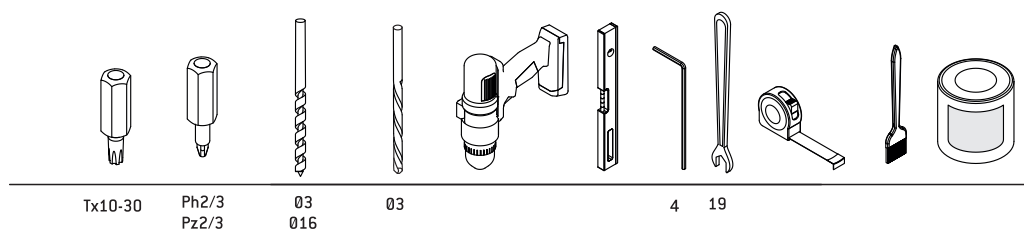

AUVERGNE/BRETAGNE 1/4T

- Ⓡ AUVERGNE/BRETAGNE RAMPE BI-MATIERE TYPE "H" POUR ESCALIER 1/4
- Ⓡ AUVERGNE/BRETAGNE LEUNING TYPE "H" BEUK / ALU VOOR 1/4 TRAP
- Ⓡ AUVERGNE/BRETAGNE WOOD/ALUMINIUM BANISTER TYPE "H" FOR 1/4 STAIR
- Ⓡ AUVERGNE/BRETAGNE GELÄNDER TYP "H" BUCHE / ALU FÜR 1/4 TREPPE
- Ⓡ AUVERGNE/BRETAGNE BARANDILLA MADERA/ALUMINIO "H" PARA ESCALERA 1/4
- Ⓡ AUVERGNE /BRETAGNE RAMPA FAIA ALUMINIO TIPO "H" PARA ESCADA 1/4
- Ⓡ AUVERGNE/BRETAGNE RAMPA LEMN/ALUMINIU TIP "H" PENTRU SCARA 1/4

01 55x55x898mm x4 	02 35x55x1245mm x1 	03 35x55x1120mm x1 	04 35x55x963mm x1 	05 6x40x898mm x8  RAL 7037	06 Ø16x1245 mm x4  RAL 7037	07 Ø16x1120 mm x4  RAL 7037	08 Ø16x963 mm x4  RAL 7037
09 Ø10x50mm x4 	10 M5 x 50 mm x8 	11 M12x70mm x4 	12 Ø24x3mm x4 	13 M12x19x22mm x4 	14 Ø16x12mm x8  RAL 7037	15 M6x20mm x32 	16 Ø4x30mm x16 
17 Ø4.2x38mm x8 	18 Ø3x19mm x8 	19 25x26x90mm x4 	20 28,5x38x55mm x4 	21 M5x16mm x4 	22 25x55x91mm x4 	23 90x90x10mm x4 	24 40x99x23mm x1 