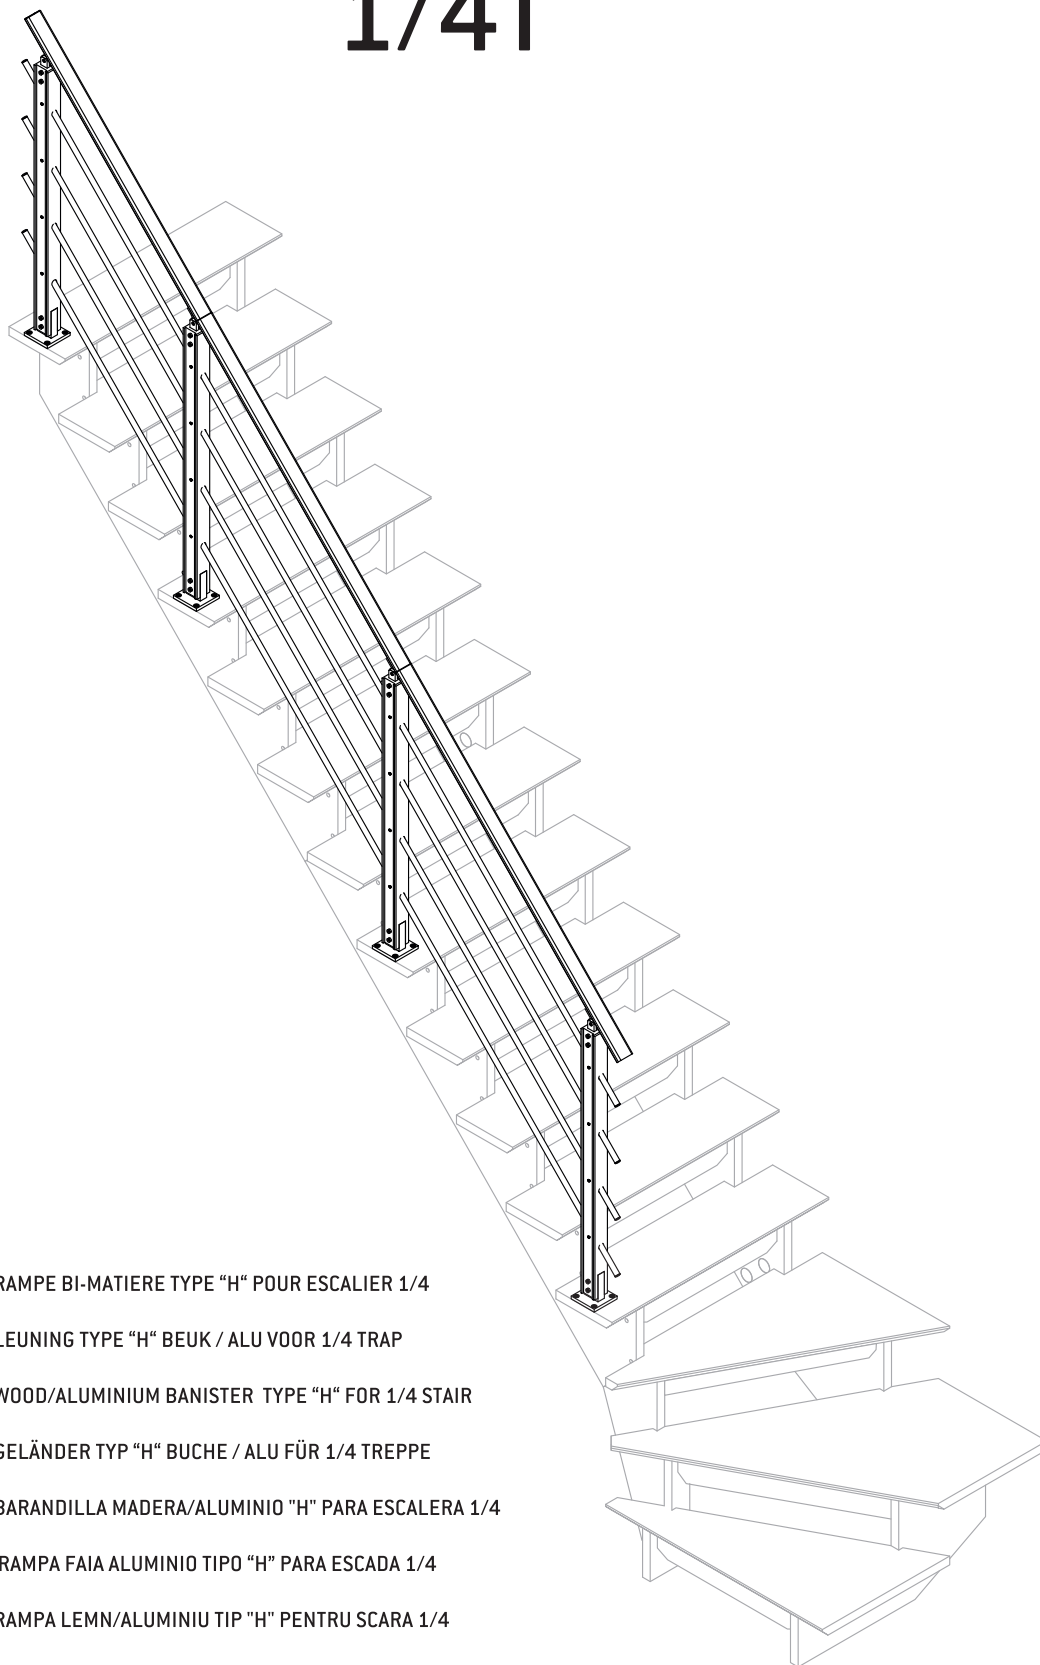

AUVERGNE/BRETAGNE 1/4T

- Ⓡ AUVERGNE/BRETAGNE RAMPE BI-MATIERE TYPE "H" POUR ESCALIER 1/4
- Ⓡ AUVERGNE/BRETAGNE LEUNING TYPE "H" BEUK / ALU VOOR 1/4 TRAP
- Ⓡ AUVERGNE/BRETAGNE WOOD/ALUMINIUM BANISTER TYPE "H" FOR 1/4 STAIR
- Ⓡ AUVERGNE/BRETAGNE GELÄNDER TYP "H" BUCHE / ALU FÜR 1/4 TREPPE
- Ⓡ AUVERGNE/BRETAGNE BARANDILLA MADERA/ALUMINIO "H" PARA ESCALERA 1/4
- Ⓡ AUVERGNE /BRETAGNE RAMPA FAIA ALUMINIO TIPO "H" PARA ESCADA 1/4
- Ⓡ AUVERGNE/BRETAGNE RAMPA LEMN/ALUMINIU TIP "H" PENTRU SCARA 1/4

01 55x55x898mm x4 	02 35x55x1245mm x1 	03 35x55x1120mm x1 	04 35x55x963mm x1 	05 6x40x898mm x8  RAL 7037	06 Ø16x1245 mm x4  RAL 7037	07 Ø16x1120 mm x4  RAL 7037	08 Ø16x963 mm x4  RAL 7037
09 Ø10x50mm x4 	10 M5 x 50 mm x8 	11 M12x70mm x4 	12 Ø24x3mm x4 	13 M12x19x22mm x4 	14 Ø16x12mm x8  RAL 7037	15 M6x20mm x32 	16 Ø4x30mm x16 
17 Ø4.2x38mm x8 	18 Ø3x19mm x8 	19 25x26x90mm x4 	20 28,5x38x55mm x4 	21 M5x16mm x4 	22 25x55x91mm x4 	23 90x90x10mm x4 	24 40x99x23mm x1 

Tx10-30

Ph2/3
Pz2/3

Ø3
Ø16

Ø3

4 19

1

2

3