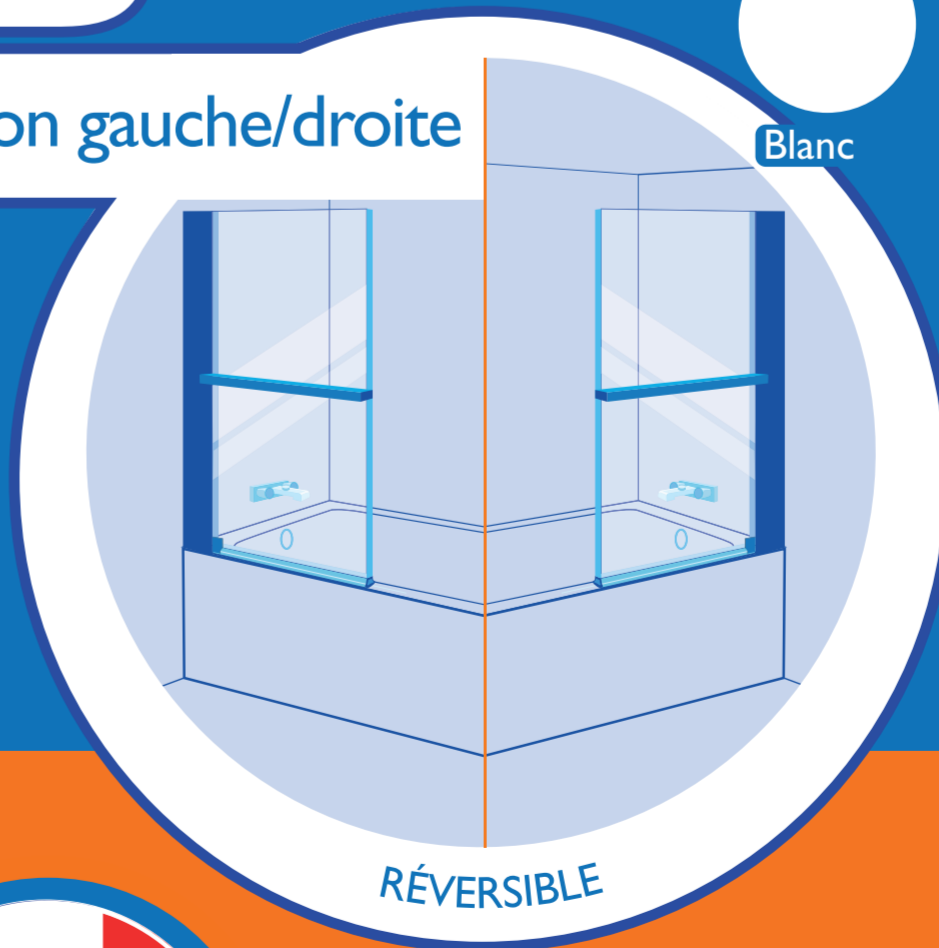

ATELIER — du — BAIN

LIFT, passez du bain à la douche en toute simplicité !

UNVOLET

Étanchéité parfaite

DEUX VOILETS COULISSANTS

Utilisation et nettoyage

DEUX VOILETS PLIANTS

Accès et espace libres

Installation gauche/droite

Disponible en finition

Installation facile

Conception et fabrication françaises

ÉCRAN bain
douche
relevable

JACUZZI FRANCE
8, Route de Paris
BP 70203
03305 CUSSET CEDEX

16

011116-001