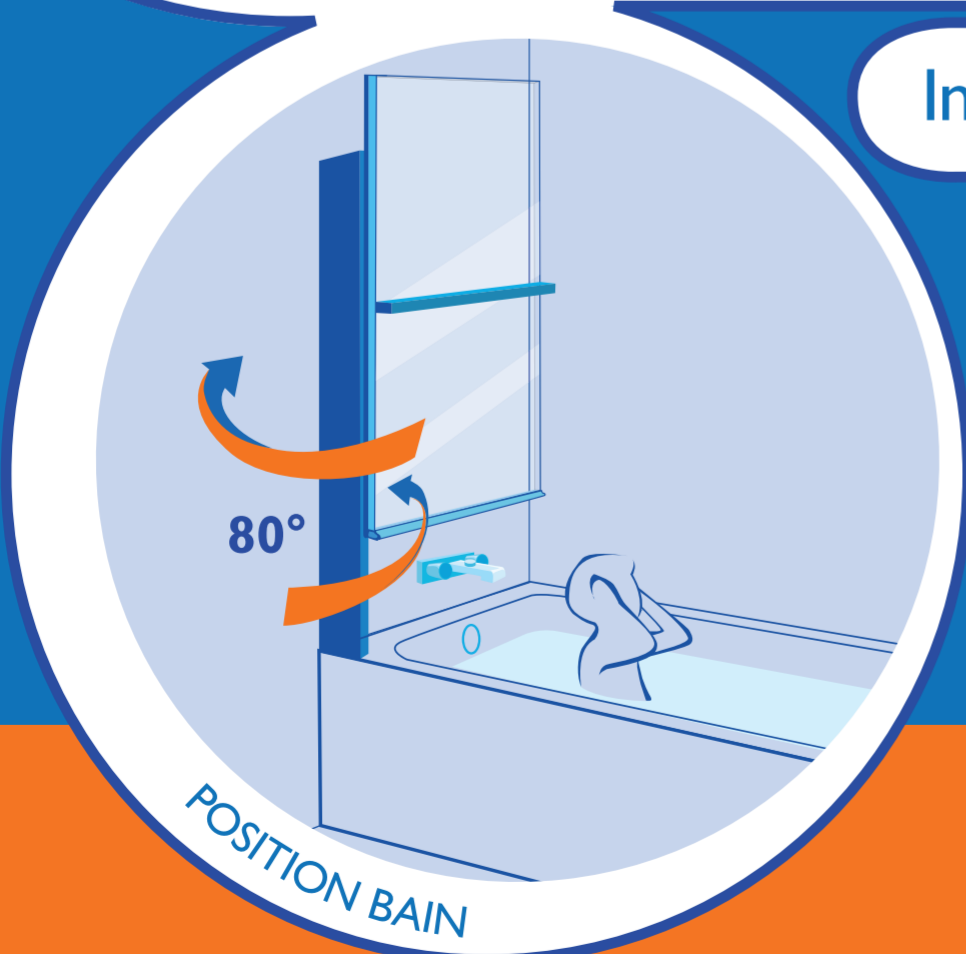

ATELIER — du — BAIN

LIFT, passez du bain à la douche en toute simplicité !

UNVOLET

Étanchéité parfaite

DEUX VOILETS COULISSANTS

Utilisation et nettoyage

DEUX VOILETS PLIANTS

Accès et espace libres

Installation gauche/droite

Disponible en finition

Installation facile

Conception et fabrication françaises

ÉCRAN bain
douche
relevable

JACUZZI FRANCE
8, Route de Paris
BP 70203
03305 CUSSET CEDEX

16

011116-001