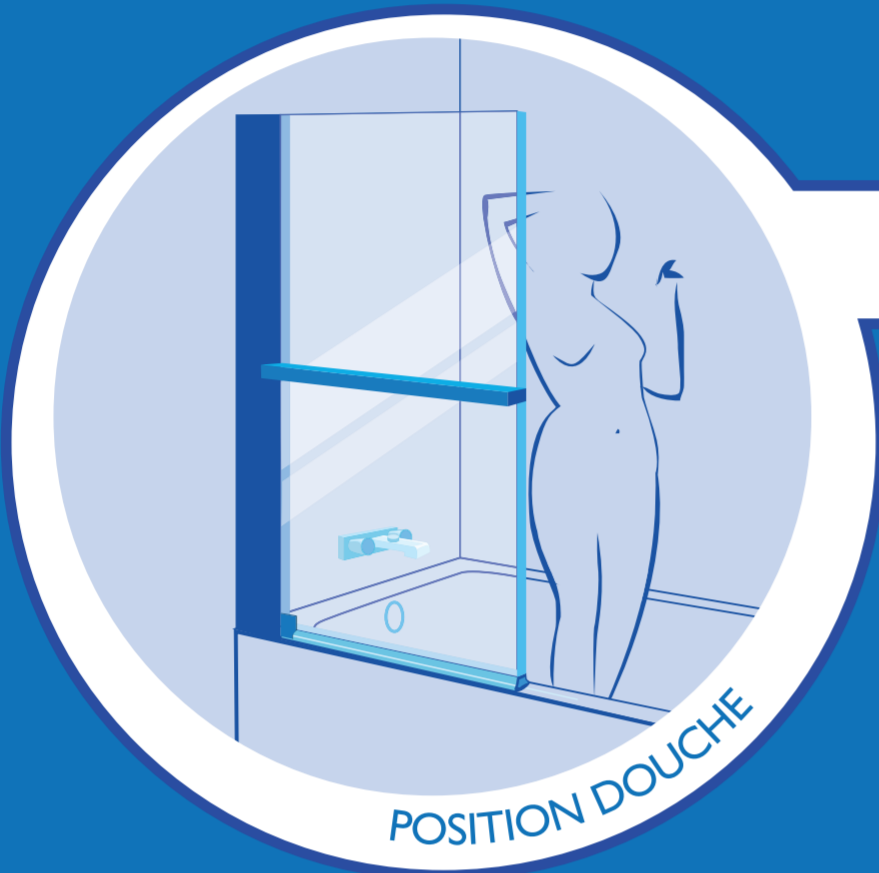

ATELIER — du — BAIN

LIFT, passez du bain à la douche en toute simplicité !

UNVOLET

Étanchéité parfaite

DEUX VOILETS COULISSANTS

Utilisation et nettoyage

DEUX VOILETS PLIANTS

Accès et espace libres

Installation gauche/droite

Disponible en finition

Installation facile

Conception et fabrication françaises

ÉCRAN bain
douche
relevable

JACUZZI FRANCE
8, Route de Paris
BP 70203
03305 CUSSET CEDEX

16

011116-001