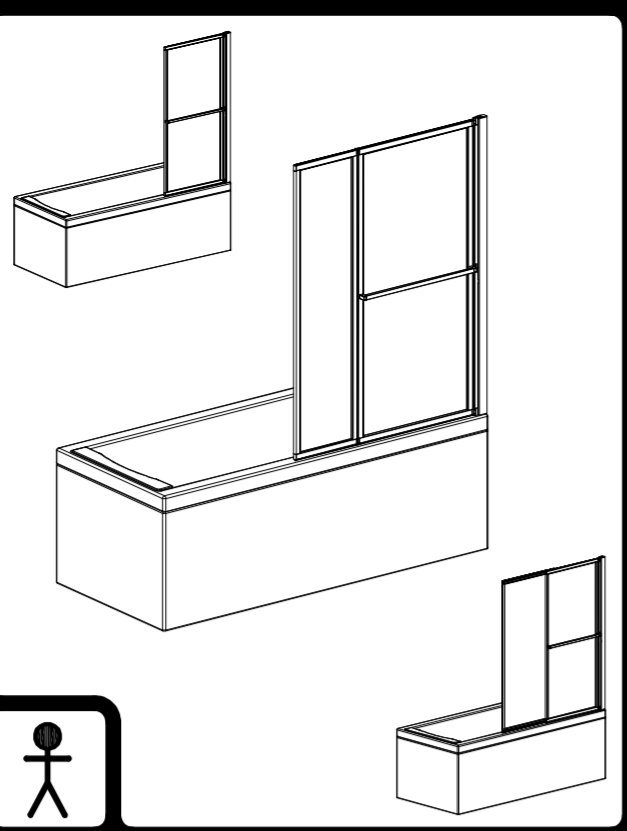

JACUZZI FRANCE
8, Route de Paris
BP 70203
03305 CUSSET CEDEX

16

011116-001

LIFT 1-2-3

HP

EN 14428

CA-IR-DA

E935 - A