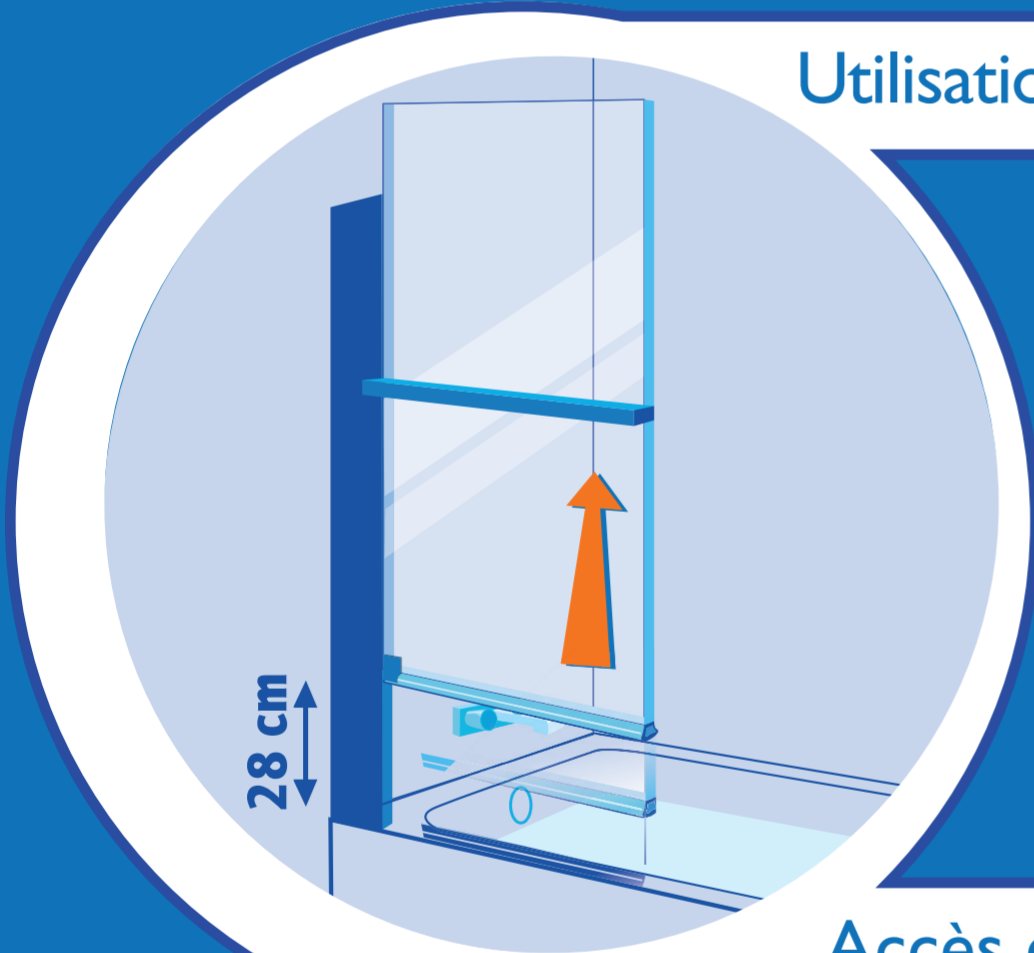

ATELIER — du — BAIN

LIFT, passez du bain à la douche en toute simplicité !

UNVOLET

Étanchéité parfaite

DEUX VOILETS COULISSANTS

Utilisation et nettoyage

DEUX VOILETS PLIANTS

Accès et espace libres

Installation gauche/droite

Disponible en finition

Installation facile

Conception et fabrication françaises

ÉCRAN bain
douche
relevable

JACUZZI FRANCE
8, Route de Paris
BP 70203
03305 CUSSET CEDEX

16

011116-001