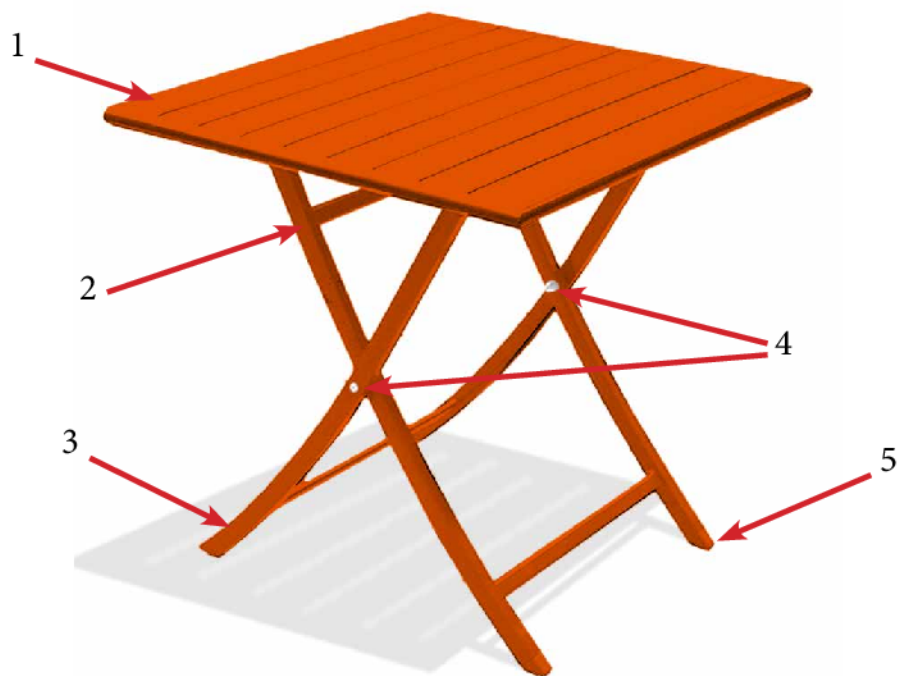

# MARIUS-TB70-ORANGE

|              |              |              |  |       |       |
|--------------|--------------|--------------|--|-------|-------|
| <b>1</b><br> | <b>2</b><br> | <b>3</b><br> | <b>4</b><br>   |       |       |
| A 1PC        | B 1PC        | C 1PC        | D 2PCS<br>E 4PCS<br>F 6PCS<br>G 6PCS<br>H 6PCS<br>I 6PCS | J 1PC | K 1PC |

| POSITION | DESIGNATION          | RÉFÉRENCE           | QUANTITÉ |
|----------|----------------------|---------------------|----------|
| 1        | Plateau de table     | MariusTb70OraPlat   | 1        |
| 2        | Pied de table double | MariusTb70OraPieceB | 1        |
| 3        | Pied de table simple | MariusTb70OraPieceC | 1        |
| 4        | Visserie             | MariusTb70OraVis    | 1        |
| 5        | Embout de pied       | MariusTb70OraTamp   | 4        |