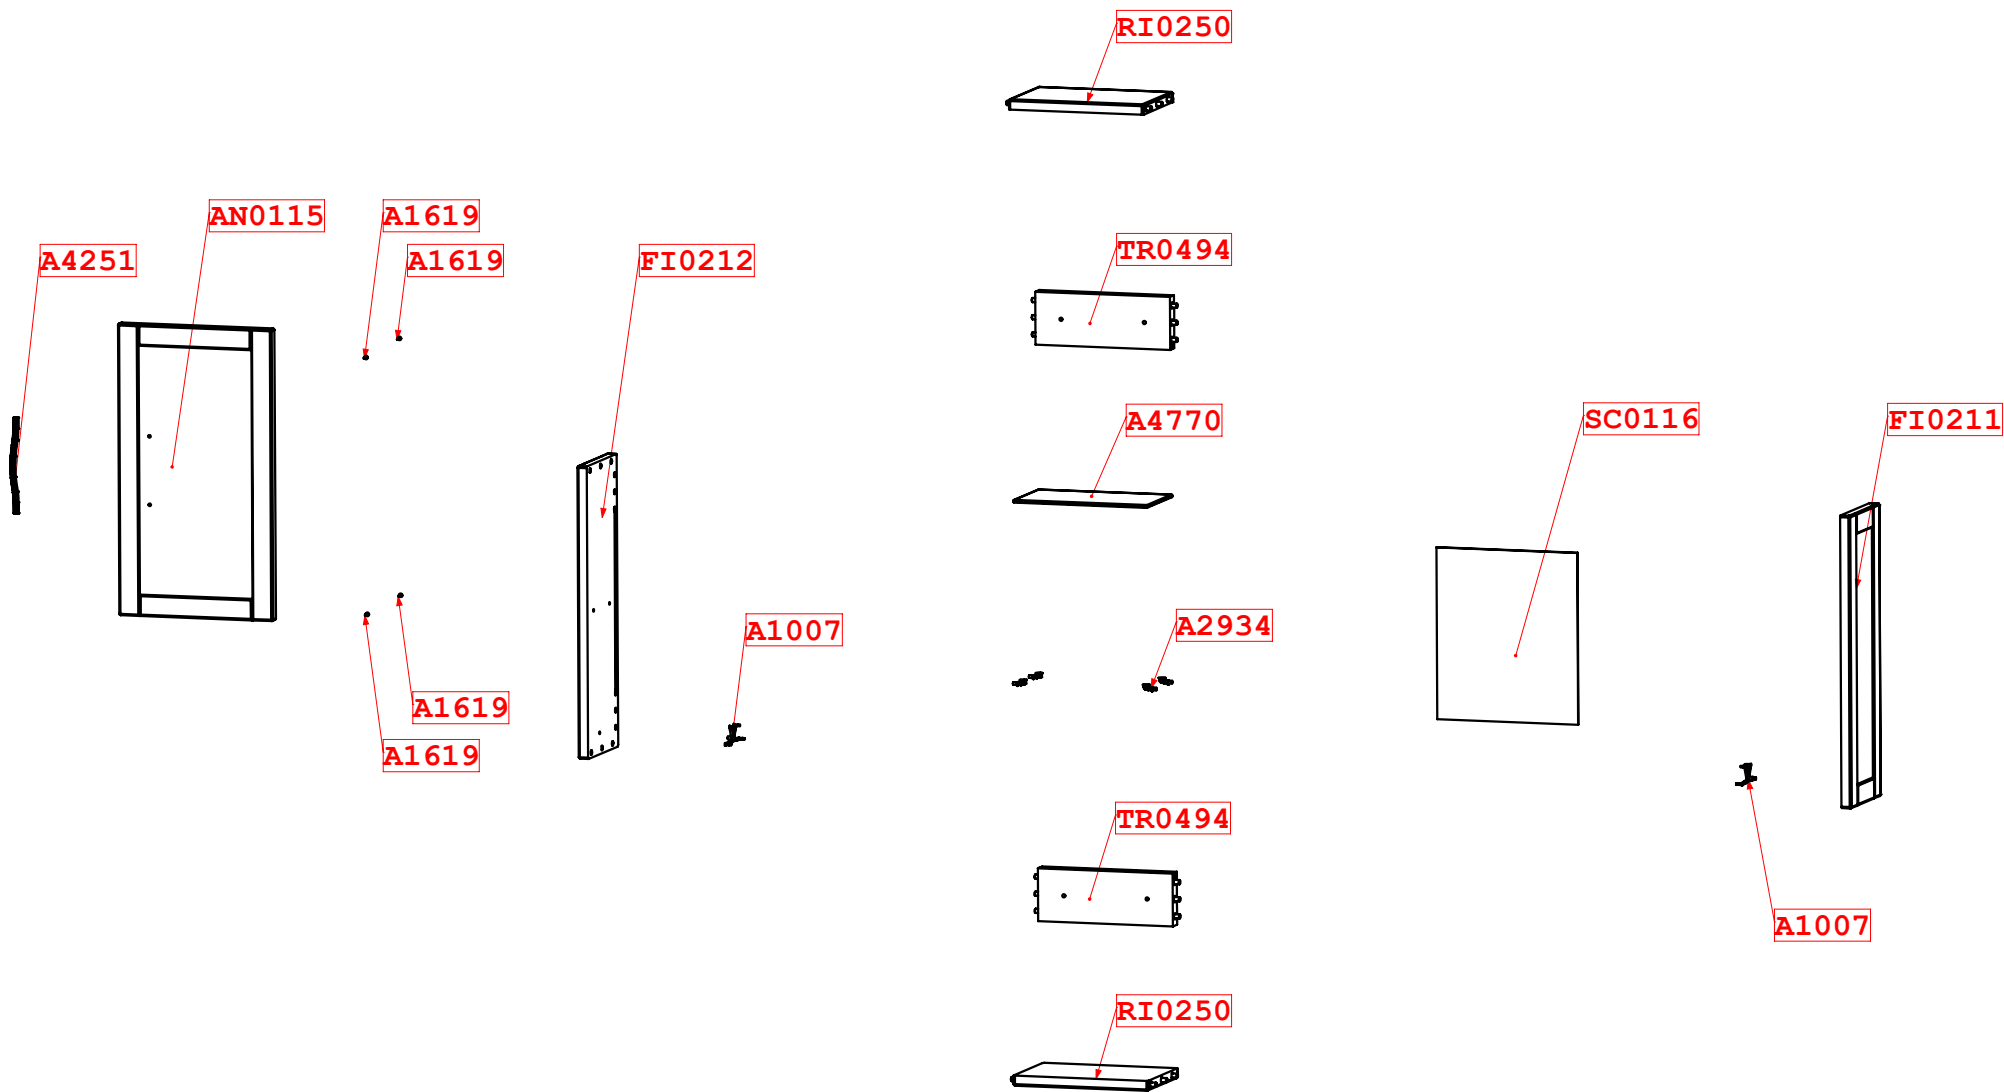

TIFFANY PENSILE 300x547x200

via del Lavoro, 30
63076 Centobuchi (AP)
Tel.+39 0735 702266
www.badenhaus.it
info@badenhaus.it

Note di produzione

**ART. 54959 BLU PETROLIO /
INT TESSUTO**

Scala

1:8

Disegnato da

M. Merli

Codice

P-CL0070

Rev

0

TIFFANY PENSILE 300x547x200

via del Lavoro, 30
63076 Centobuchi (AP)
Tel.+39 0735 702266
www.badenhaus.it
info@badenhaus.it

Note di produzione

**ART. 54959 BLU PETROLIO /
INT TESSUTO**

Scala

1:10

Disegnato da

M. Merli

Codice

P-CL0070

Rev

0

Stampa Esplosione distinta

Articolo padre

54959

PENSILE TIFFANY 55X30CM 1A BLU PETROLIO

Codice	Descrizione	UM	Quantità
A1007	FERMARIPIANO A CROCE X RIPIANI	NR	2,0000
A1619	VITE TRUCIOLARE 3,5X15MM TSC PZ2 ZINC. BIANCA	NR	4,0000
A2934	KIT 4 PZ.REGGIPIAN X RIP.VETRO	NR	1,0000
A3370	KIT VITI X PENSILI ARMONIA	NR	1,0000
A3655	BASE X CERNIERE AMMORT.D.35-26 MM 0	NR	2,0000
A3754	CERN. C/PISTONE COLLO DRITTO D.26	NR	2,0000
A4251	MAN. NEW YORK MM128 CR.LUC.	NR	1,0000
A4770	RIP. VETRO PENSILE TIFFANY 261X150X5MM	NR	1,0000
A4781	SCATOLA X PENSILE MOD. TIFFANY ART. 426	NR	1,0000
AN0115TEBP	ANTA COLONNA/BASSETTA/PENSILE TIFFANY BLU PETROLIO 299X545X19	NR	1,0000
FI0211TEBP	FIANCO DX PENSILE TIFFANY BLU PETROLIO 181X547X19	NR	1,0000
FI0212TEBP	FIANCO SX PENSILE TIFFANY BLU PETROLIO 181X547X19	NR	1,0000
RI0250TEBP	RIPIANO INF / SUP PENSILE TIFFANY BLU PETROLIO 262X180X19	NR	2,0000
SC0116TEXX	SCHIENA PENSILE TIFFANY TESSUTO 321X274X2,50	NR	1,0000
TR0494GTT	STECCA RETRO SUP / INF COLONNA TIFFANY CON CANALE LATO TESSUTO 262X99X25	NR	2,0000