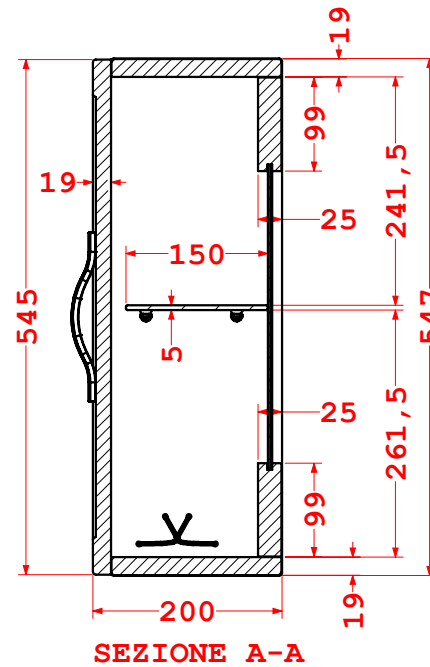

TIFFANY PENSILE 300x547x200

via del Lavoro, 30
63076 Centobuchi (AP)
Tel.+39 0735 702266
www.badenhaus.it
info@badenhaus.it

Note di produzione

**ART. 54959 BLU PETROLIO /
INT TESSUTO**

Scala

1:8

Disegnato da

M. Merli

Codice

P-CL0070

Rev

0

TIFFANY PENSILE 300x547x200

via del Lavoro, 30
63076 Centobuchi (AP)
Tel.+39 0735 702266
www.badenhaus.it
info@badenhaus.it

Note di produzione

**ART. 54959 BLU PETROLIO /
INT TESSUTO**

Scala

1:10

Disegnato da

M. Merli

Codice

P-CL0070

Rev

0

Stampa Esplosione distinta

Articolo padre

54959

PENSILE TIFFANY 55X30CM 1A BLU PETROLIO

Codice	Descrizione	UM	Quantità
A1007	FERMARIPIANO A CROCE X RIPIANI	NR	2,0000
A1619	VITE TRUCIOLARE 3,5X15MM TSC PZ2 ZINC. BIANCA	NR	4,0000
A2934	KIT 4 PZ.REGGIPIAN X RIP.VETRO	NR	1,0000
A3370	KIT VITI X PENSILI ARMONIA	NR	1,0000
A3655	BASE X CERNIERE AMMORT.D.35-26 MM 0	NR	2,0000
A3754	CERN. C/PISTONE COLLO DRITTO D.26	NR	2,0000
A4251	MAN. NEW YORK MM128 CR.LUC.	NR	1,0000
A4770	RIP. VETRO PENSILE TIFFANY 261X150X5MM	NR	1,0000
A4781	SCATOLA X PENSILE MOD. TIFFANY ART. 426	NR	1,0000
AN0115TEBP	ANTA COLONNA/BASSETTA/PENSILE TIFFANY BLU PETROLIO 299X545X19	NR	1,0000
FI0211TEBP	FIANCO DX PENSILE TIFFANY BLU PETROLIO 181X547X19	NR	1,0000
FI0212TEBP	FIANCO SX PENSILE TIFFANY BLU PETROLIO 181X547X19	NR	1,0000
RI0250TEBP	RIPIANO INF / SUP PENSILE TIFFANY BLU PETROLIO 262X180X19	NR	2,0000
SC0116TEXX	SCHIENA PENSILE TIFFANY TESSUTO 321X274X2,50	NR	1,0000
TR0494GTT	STECCA RETRO SUP / INF COLONNA TIFFANY CON CANALE LATO TESSUTO 262X99X25	NR	2,0000