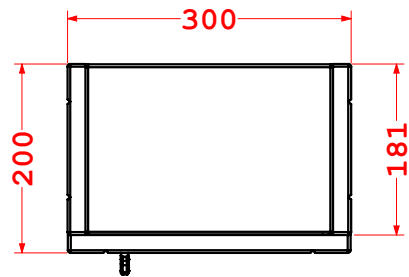

TIFFANY PENSILE 300x547x200

via del Lavoro, 30
63076 Centobuchi (AP)
Tel.+39 0735 702266
www.badenhaus.it
info@badenhaus.it

Note di produzione

**ART. 54959 BLU PETROLIO /
INT TESSUTO**

Scala

1:8

Disegnato da

M. Merli

Codice

P-CL0070

Rev

0

TIFFANY PENSILE 300x547x200

via del Lavoro, 30
63076 Centobuchi (AP)
Tel.+39 0735 702266
www.badenhaus.it
info@badenhaus.it

Note di produzione

**ART. 54959 BLU PETROLIO /
INT TESSUTO**

Scala

1:10

Disegnato da

M. Merli

Codice

P-CL0070

Rev