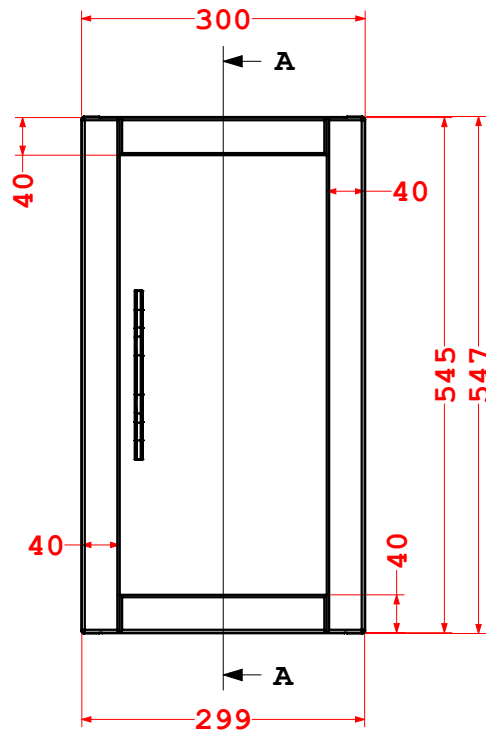

TIFFANY PENSILE 300x547x200

via del Lavoro, 30
63076 Centobuchi (AP)
Tel.+39 0735 702266
www.badenhaus.it
info@badenhaus.it

Note di produzione

**ART. 54959 BLU PETROLIO /
INT TESSUTO**

Scala

1:8

Disegnato da

M. Merli

Codice

P-CL0070

Rev

0

TIFFANY PENSILE 300x547x200

via del Lavoro, 30
63076 Centobuchi (AP)
Tel.+39 0735 702266
www.badenhaus.it
info@badenhaus.it

Note di produzione

**ART. 54959 BLU PETROLIO /
INT TESSUTO**

Scala

1:10

Disegnato da

M. Merli

Codice

P-CL0070

Rev

0

Stampa Esplosione distinta

Articolo padre

54959

PENSILE TIFFANY 55X30CM 1A BLU PETROLIO

Codice	Descrizione	UM	Quantità
A1007	FERMARIPIANO A CROCE X RIPIANI	NR	2,0000
A1619	VITE TRUCIOLARE 3,5X15MM TSC PZ2 ZINC. BIANCA	NR	4,0000
A2934	KIT 4 PZ.REGGIPIAN X RIP.VETRO	NR	1,0000
A3370	KIT VITI X PENSILI ARMONIA	NR	1,0000
A3655	BASE X CERNIERE AMMORT.D.35-26 MM 0	NR	2,0000
A3754	CERN. C/PISTONE COLLO DRITTO D.26	NR	2,0000
A4251	MAN. NEW YORK MM128 CR.LUC.	NR	1,0000
A4770	RIP. VETRO PENSILE TIFFANY 261X150X5MM	NR	1,0000
A4781	SCATOLA X PENSILE MOD. TIFFANY ART. 426	NR	1,0000
AN0115TEBP	ANTA COLONNA/BASSETTA/PENSILE TIFFANY BLU PETROLIO 299X545X19	NR	1,0000
FI0211TEBP	FIANCO DX PENSILE TIFFANY BLU PETROLIO 181X547X19	NR	1,0000
FI0212TEBP	FIANCO SX PENSILE TIFFANY BLU PETROLIO 181X547X19	NR	1,0000
RI0250TEBP	RIPIANO INF / SUP PENSILE TIFFANY BLU PETROLIO 262X180X19	NR	2,0000
SC0116TEXX	SCHIENA PENSILE TIFFANY TESSUTO 321X274X2,50	NR	1,0000
TR0494GTT	STECCA RETRO SUP / INF COLONNA TIFFANY CON CANALE LATO TESSUTO 262X99X25	NR	2,0000