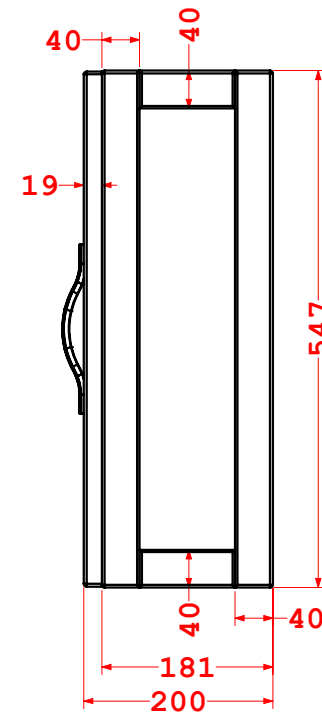

TIFFANY PENSILE 300x547x200

via del Lavoro, 30
63076 Centobuchi (AP)
Tel.+39 0735 702266
www.badenhaus.it
info@badenhaus.it

Note di produzione

**ART. 54959 BLU PETROLIO /
INT TESSUTO**

Scala

1:8

Disegnato da

M. Merli

Codice

P-CL0070

Rev

0

TIFFANY PENSILE 300x547x200

via del Lavoro, 30
63076 Centobuchi (AP)
Tel.+39 0735 702266
www.badenhaus.it
info@badenhaus.it

Note di produzione

**ART. 54959 BLU PETROLIO /
INT TESSUTO**

Scala

1:10

Disegnato da

M. Merli

Codice

P-CL0070

Rev

0

Stampa Esplosione distinta

Articolo padre

54959

PENSILE TIFFANY 55X30CM 1A BLU PETROLIO

Codice	Descrizione	UM	Quantità
A1007	FERMARIPIANO A CROCE X RIPIANI	NR	2,0000
A1619	VITE TRUCIOLARE 3,5X15MM TSC PZ2 ZINC. BIANCA	NR	4,0000
A2934	KIT 4 PZ.REGGIPIAN X RIP.VETRO	NR	1,0000
A3370	KIT VITI X PENSILI ARMONIA	NR	1,0000
A3655	BASE X CERNIERE AMMORT.D.35-26 MM 0	NR	2,0000
A3754	CERN. C/PISTONE COLLO DRITTO D.26	NR	2,0000
A4251	MAN. NEW YORK MM128 CR.LUC.	NR	1,0000
A4770	RIP. VETRO PENSILE TIFFANY 261X150X5MM	NR	1,0000
A4781	SCATOLA X PENSILE MOD. TIFFANY ART. 426	NR	1,0000
AN0115TEBP	ANTA COLONNA/BASSETTA/PENSILE TIFFANY BLU PETROLIO 299X545X19	NR	1,0000
FI0211TEBP	FIANCO DX PENSILE TIFFANY BLU PETROLIO 181X547X19	NR	1,0000
FI0212TEBP	FIANCO SX PENSILE TIFFANY BLU PETROLIO 181X547X19	NR	1,0000
RI0250TEBP	RIPIANO INF / SUP PENSILE TIFFANY BLU PETROLIO 262X180X19	NR	2,0000
SC0116TEXX	SCHIENA PENSILE TIFFANY TESSUTO 321X274X2,50	NR	1,0000
TR0494GTT	STECCA RETRO SUP / INF COLONNA TIFFANY CON CANALE LATO TESSUTO 262X99X25	NR	2,0000