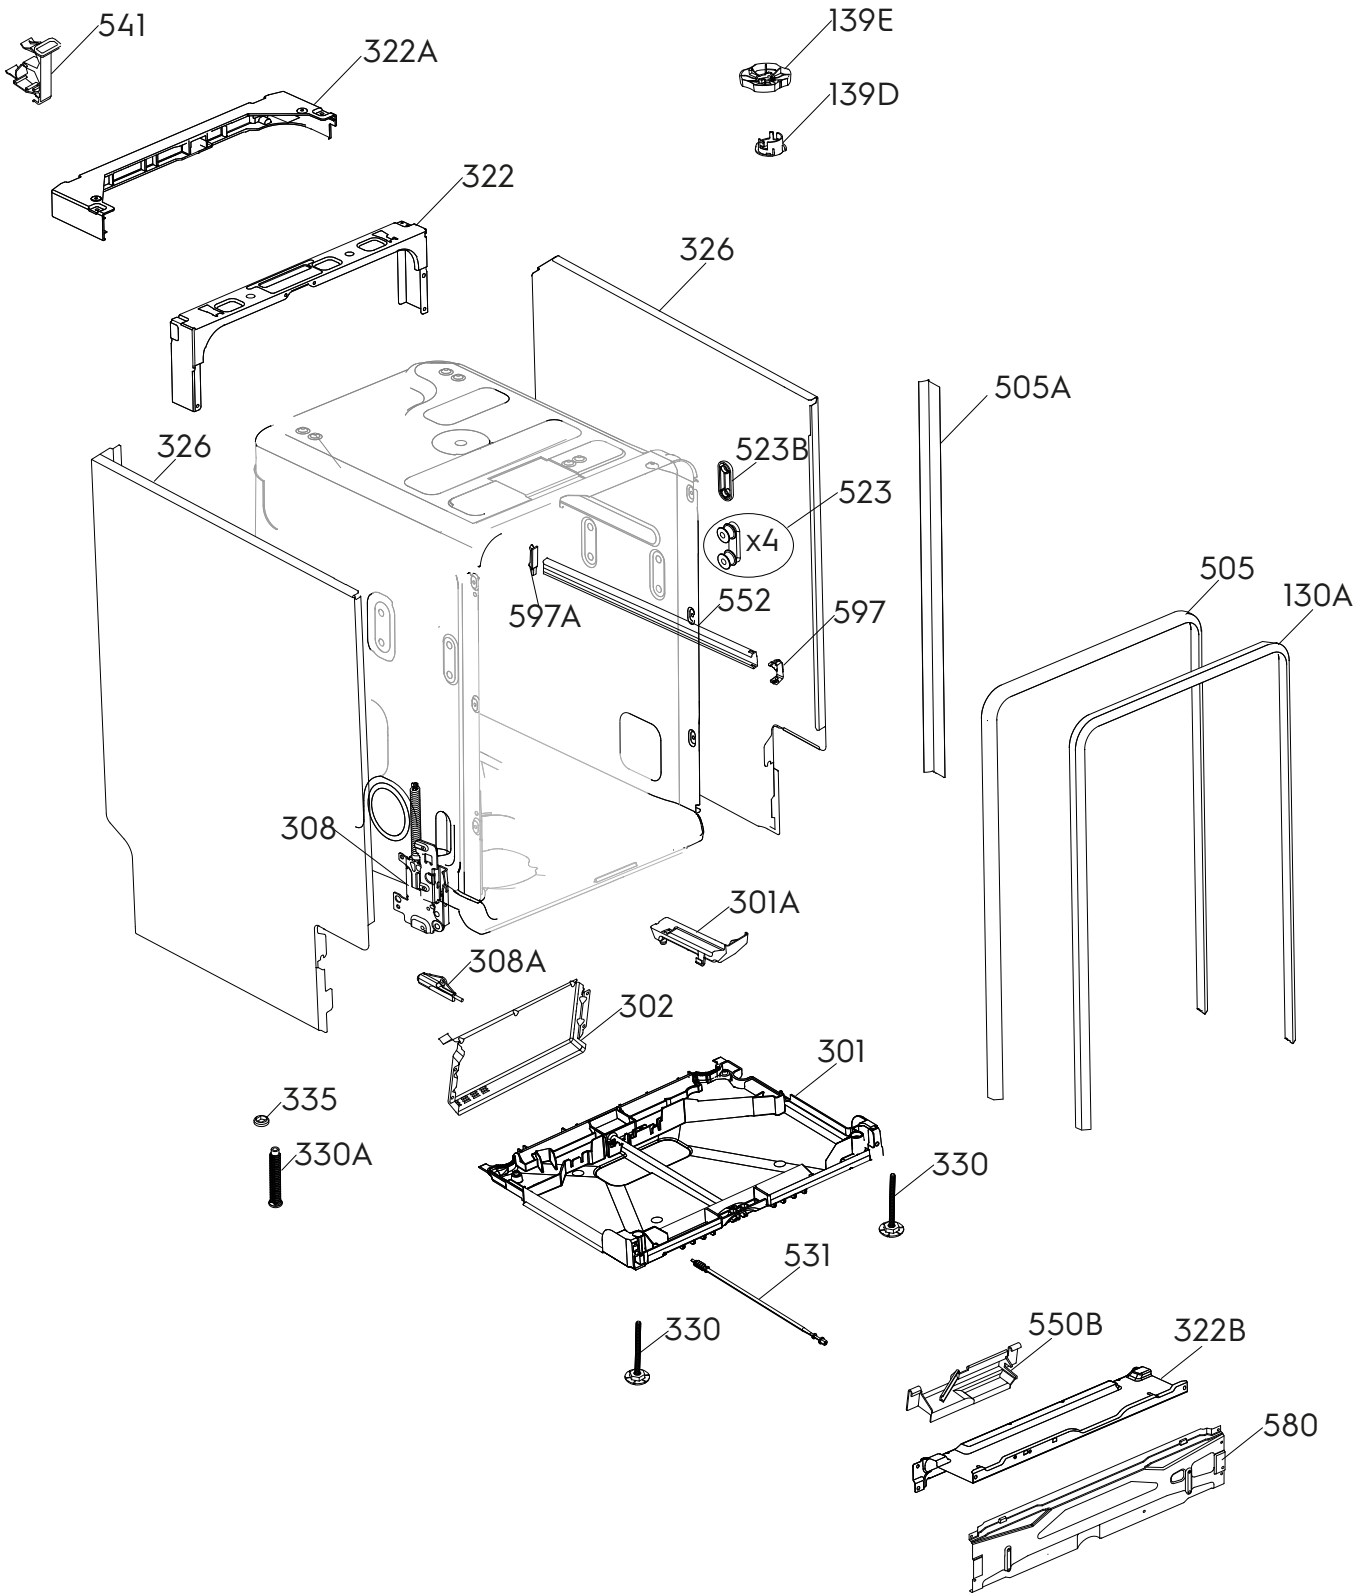

**No. de publication**  
**599837260**  
**2020/06/03**  
PLV

Matrice	PNC	ELC	Date Prod.	Modèle
A	911075039	00	20200526	EEA22100L

Pos.	Réf.	Matrice	Description
130A	1171265455	A	Joint de porte,L=1565mm
139D	140176498016	A	Couvercle,bras de cyclage supérieur
139E	8072403010	A	Bras d'aspersion supérieur,range-couverts,écrou
301	140000731095	A	Collecteur
301A	4055113080	A	Ensemble,durite trop plein
302	140000750012	A	Couvercle,électronique,métal
308	4055509089	A	Charnière de porte,kit gauche et droit,coulissant
308A	140043995012	A	Amortisseur,charnière
322	140046150029	A	Traverse,avant,au-dessus,45
322A	1172732172	A	Traverse,paroi,au-dessus
322B	1173922004	A	Traverse,avant,fond
326	140058001094	A	Panneau gauche,plaque de zinc,519x808mm
326	140058001102	A	Panneau droit,plaque de zinc,519x808mm
330	1526617020	A	Pied réglable,avant,121mmxM8
330A	1173632009	A	Pied réglable,arrière,129x20mm
335	1527142002	A	Roue dentée
505	1526715659	A	Garniture de cuve,noir,L=1580mm
505A	1522222320	A	Étanchéité,panneau de côté,L=638
523	4055260790	A	Roulette de panier inférieur
523B	140132311022	A	Renfort,support
531	140000210041	A	Vis de réglage pour pieds,central,L=337mm T20
541	1526417009	A	Attache tuyau
550B	1522345071	A	Protection cablage
552	140101683021	A	Rail,panier supérieur
580	1527255044	A	Renfort de plinthe,avant,fond
597	1520479419	A	Arrêt,glissière de panier,avant
597A	6461234061	A	Arrêt,glissière de panier,paroi
999	4055046587	A	Clip,rivet,tenon,24.5x5.8mm, 4 pcs.
999	4055401972	A	Vis,charnière,ensemble,10x, T20, 10mm