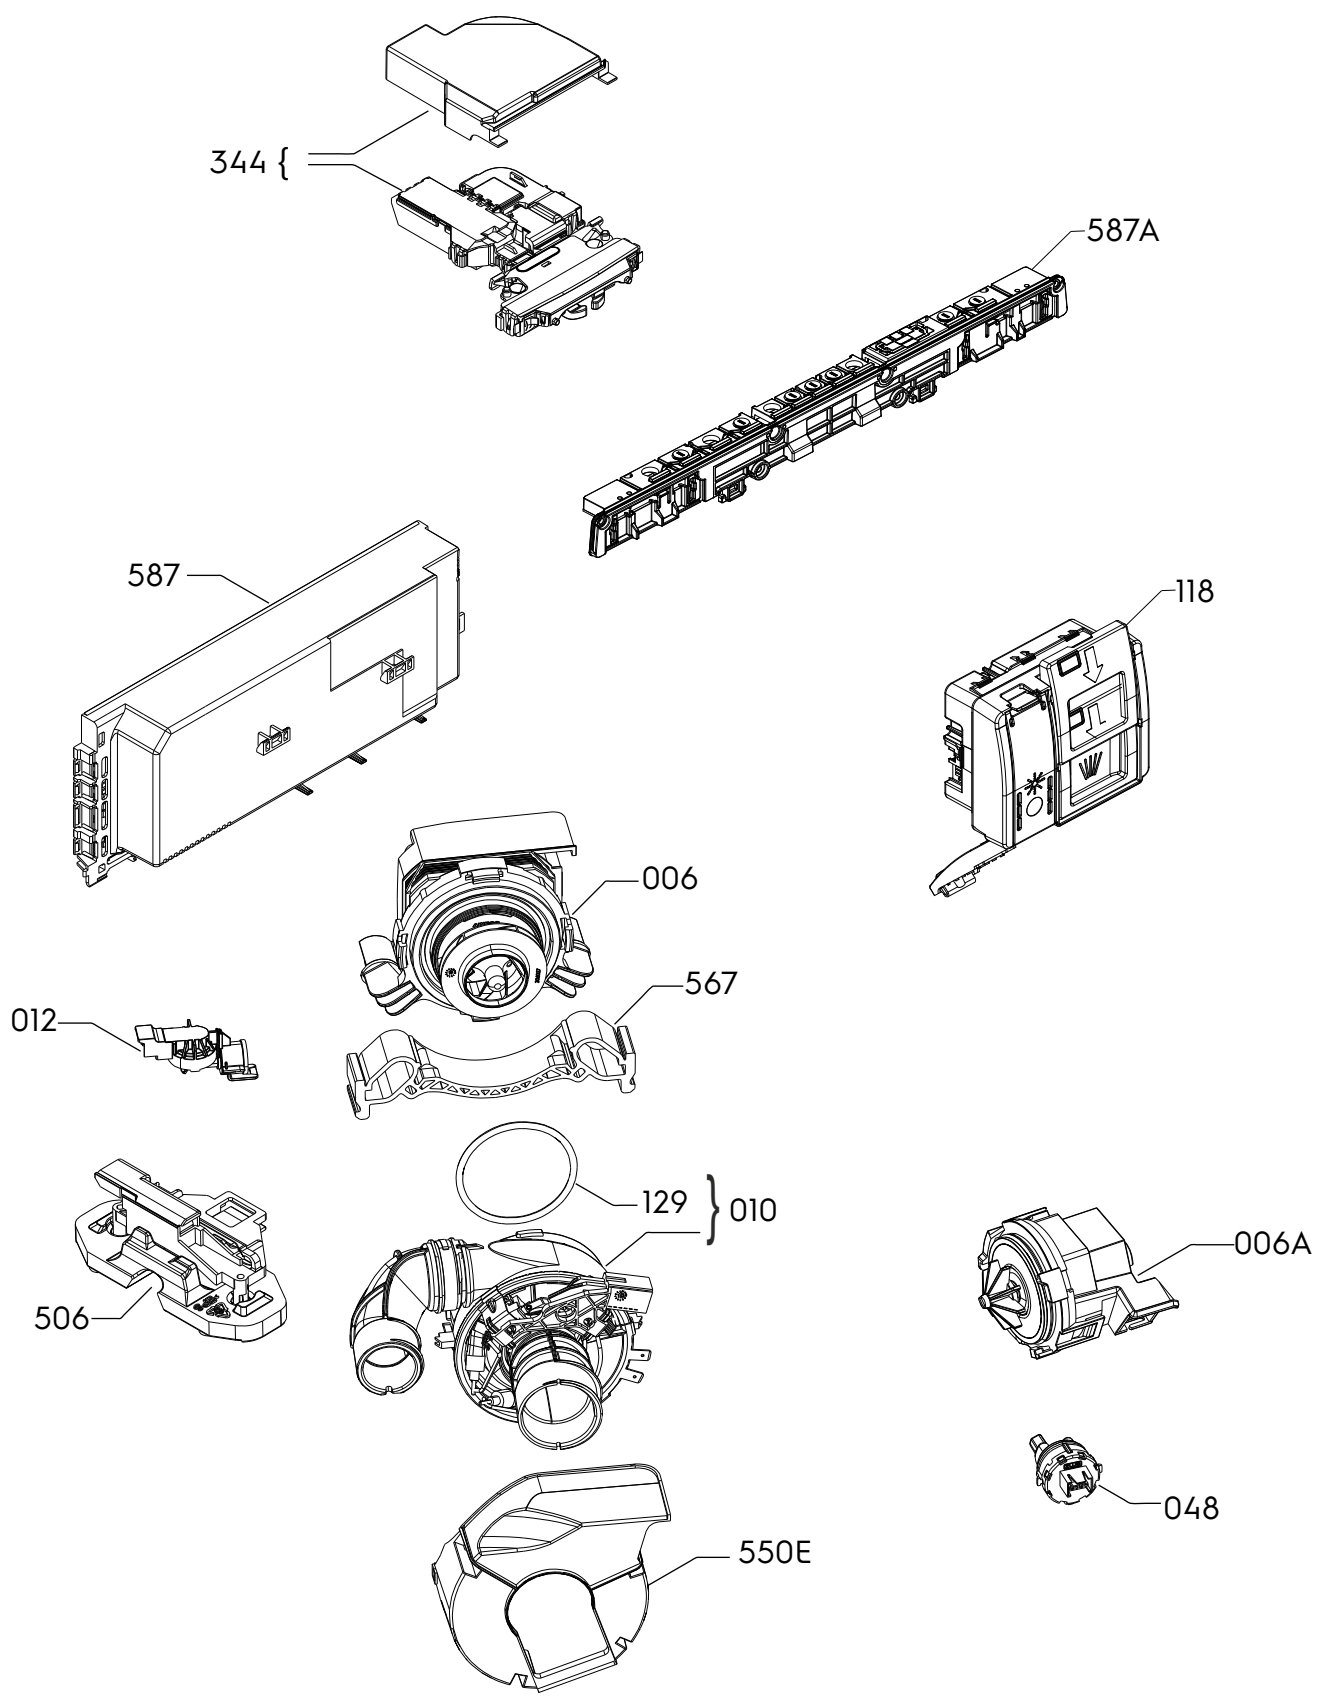

**No. de publication**  
**599837260**  
**2020/06/03**  
PLV

Matrice	PNC	ELC	Date Prod.	Modèle
A	911075039	00	20200526	EEA22100L

Pos.	Réf.	Matrice	Description
130A	1171265455	A	Joint de porte,L=1565mm
139D	140176498016	A	Couvercle,bras de cyclage supérieur
139E	8072403010	A	Bras d'aspersion supérieur,range-couverts,écrou
301	140000731095	A	Collecteur
301A	4055113080	A	Ensemble,durite trop plein
302	140000750012	A	Couvercle,électronique,métal
308	4055509089	A	Charnière de porte,kit gauche et droit,coulissant
308A	140043995012	A	Amortisseur,charnière
322	140046150029	A	Traverse,avant,au-dessus,45
322A	1172732172	A	Traverse,paroi,au-dessus
322B	1173922004	A	Traverse,avant,fond
326	140058001094	A	Panneau gauche,plaque de zinc,519x808mm
326	140058001102	A	Panneau droit,plaque de zinc,519x808mm
330	1526617020	A	Pied réglable,avant,121mmxM8
330A	1173632009	A	Pied réglable,arrière,129x20mm
335	1527142002	A	Roue dentée
505	1526715659	A	Garniture de cuve,noir,L=1580mm
505A	1522222320	A	Étanchéité,panneau de côté,L=638
523	4055260790	A	Roulette de panier inférieur
523B	140132311022	A	Renfort,support
531	140000210041	A	Vis de réglage pour pieds,central,L=337mm T20
541	1526417009	A	Attache tuyau
550B	1522345071	A	Protection cablage
552	140101683021	A	Rail,panier supérieur
580	1527255044	A	Renfort de plinthe,avant,fond
597	1520479419	A	Arrêt,glissière de panier,avant
597A	6461234061	A	Arrêt,glissière de panier,paroi
999	4055046587	A	Clip,rivet,tenon,24.5x5.8mm, 4 pcs.
999	4055401972	A	Vis,charnière,ensemble,10x, T20, 10mm