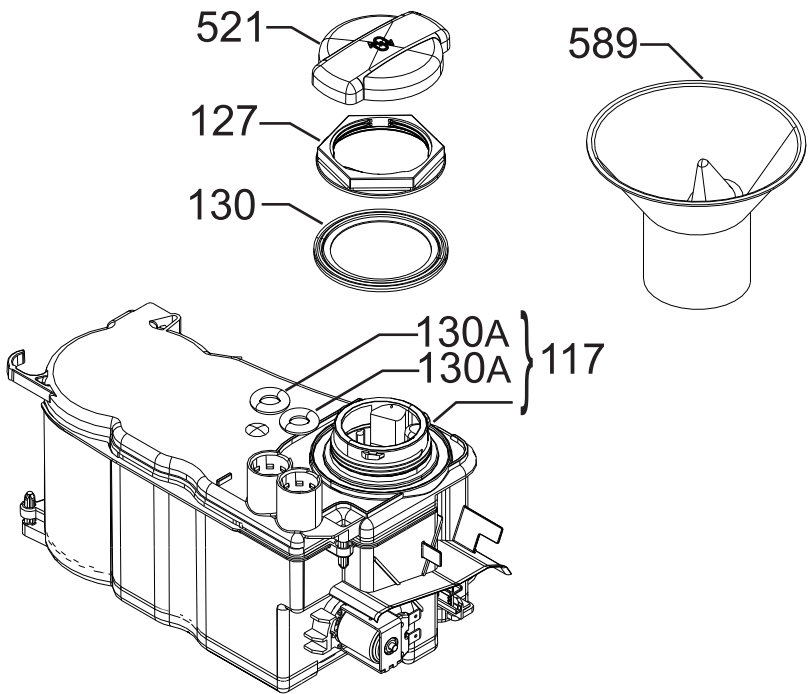

Matrice	PNC	ELC	Date Prod.	Modèle
A	911075039	00	20200526	EEA22100L

Pos.	Réf.	Matrice	Description
110C	140000743025	A	Tuyau, cuve, adoucisseur d'eau, L=111
111	8072506044	A	Tuyau d'arrivée d'eau, aqua-control, L=1475mm
112	140010997017	A	Tuyau d'arrivée d'eau, l=2230mm
120	140064682010	A	Filtre évacuation, assemblage
120B	8090958045	A	Filtre de vidange plat
130	1119186003	A	Joint torique, cuve
130C	50659231000	A	Joint torique, collecteur
132	140112437029	A	Support de bras d'aspersion inférieur
135A	140176488025	A	Conduit, assemblage, double, 340mm
139	1174716215	A	Bras de cyclage inférieur, L=329mm
139A	140176490021	A	Bras de cyclage supérieur, L=225mm
139B	140176494015	A	Écrou, bras de cyclage supérieur
140	1170481806	A	Collecteur, petit
145	140157036025	A	Collecteur, intérieur, gris
155	140000494504	A	Collecteur d'eau
155A	140000536015	A	Portillon, vanne, collecteur d'eau, D=23, 2mm
155B	140073097010	A	Écran, cuve
160	140000012017	A	Régulateur de débit
260A	8078689026	A	Agrafe, pompe de cyclage, régulateur de débit, 35.6mm/3mm
260C	8078689034	A	Agrafe, pompe de cyclage, cuve, 44.4mm/3.2mm
260J	8078689018	A	Agrafe, tuyau d'évacuation, 30mm/2.8mm
303	140000730089	A	Soubassement
320	1526272214	A	Grille de ventilation, sortie buée
520	8072019014	A	Bride, tuyau d'arrivée d'eau, D20mm