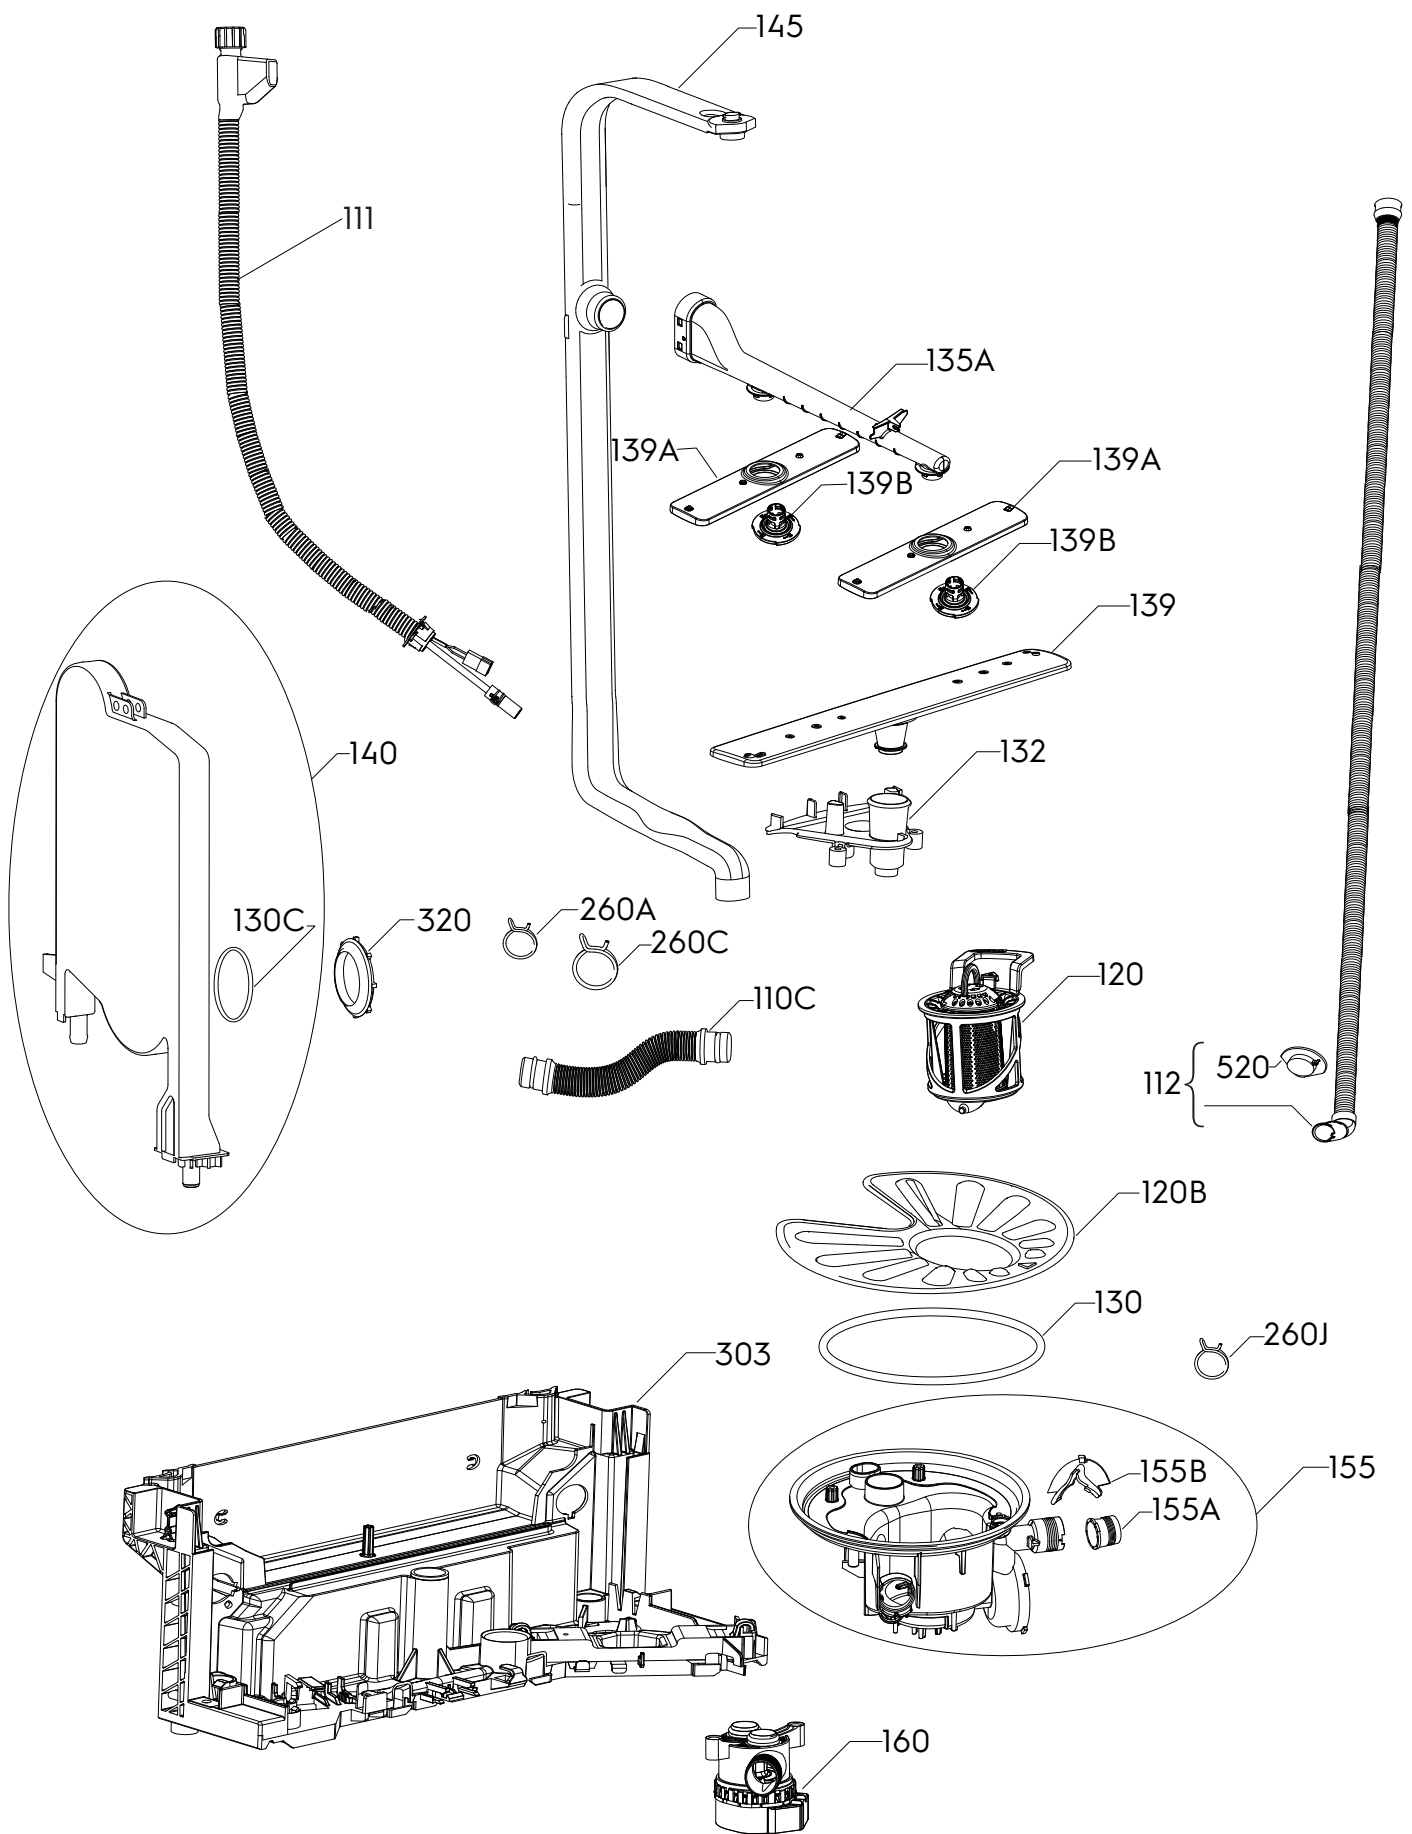

Matrice	PNC	ELC	Date Prod.	Modèle
A	911075039	00	20200526	EEA22100L

Pos.	Réf.	Matrice	Description
110C	140000743025	A	Tuyau, cuve, adoucisseur d'eau, L=111
111	8072506044	A	Tuyau d'arrivée d'eau, aqua-control, L=1475mm
112	140010997017	A	Tuyau d'arrivée d'eau, l=2230mm
120	140064682010	A	Filtre évacuation, assemblage
120B	8090958045	A	Filtre de vidange plat
130	1119186003	A	Joint torique, cuve
130C	50659231000	A	Joint torique, collecteur
132	140112437029	A	Support de bras d'aspersion inférieur
135A	140176488025	A	Conduit, assemblage, double, 340mm
139	1174716215	A	Bras de cyclage inférieur, L=329mm
139A	140176490021	A	Bras de cyclage supérieur, L=225mm
139B	140176494015	A	Écrou, bras de cyclage supérieur
140	1170481806	A	Collecteur, petit
145	140157036025	A	Collecteur, intérieur, gris
155	140000494504	A	Collecteur d'eau
155A	140000536015	A	Portillon, vanne, collecteur d'eau, D=23, 2mm
155B	140073097010	A	Écran, cuve
160	140000012017	A	Régulateur de débit
260A	8078689026	A	Agrafe, pompe de cyclage, régulateur de débit, 35.6mm/3mm
260C	8078689034	A	Agrafe, pompe de cyclage, cuve, 44.4mm/3.2mm
260J	8078689018	A	Agrafe, tuyau d'évacuation, 30mm/2.8mm
303	140000730089	A	Soubassement
320	1526272214	A	Grille de ventilation, sortie buée
520	8072019014	A	Bride, tuyau d'arrivée d'eau, D20mm