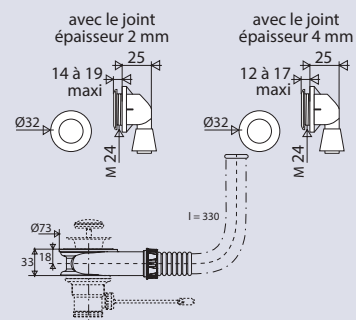

TROP PLEIN LAVABO

KIT TROP PLEIN

avec enjoliveur Ø 24 mm

CARACTERISTIQUES

- → Enjoliveur chromé Ø 24 mm long 26 mm
- → Tube longueur 330 mm
- → Intercalaire hauteur 33 mm

PERFORMANCES

- Encombrement sous lavabo : **33 mm**
- Ajustement : **12 mini 19 maxi**
- Débit :

CONDITIONNEMENT

- Packaging : **sachet**
- Dimensions (mm) : **220 x 420**
- Parcel unit : **x 1**

REFERENCE PRODUIT

596000 000 05

SPECIFICATIONS

AVANTAGES

La sortie décalée permet le passage d'une tirette.

EAN CODE

3364549201166