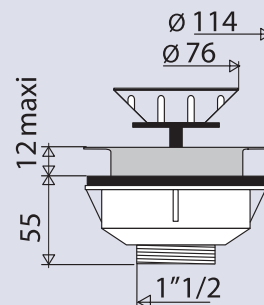

BONDE EVIER 1 CUVE Ø 90

390100

bonde à panier

CARACTERISTIQUES

- panier plastique Ø76 mm
- cuvette plastique Ø114 mm
- corps plastique avec vis centrale
- sortie filetée 1"1/2
- finition : blanc

PERFORMANCES

Encombrement sous évier : **55 mm**
Serrage bonde: 0 à 12 mm
Serrage enjoliveur: 6 à 12 mm
Débit : **38l/mn**

CONDITIONNEMENT

Packaging : **sachet**
Dimensions (mm) : **153 x 188**
Parcel unit : **x 1**

REFERENCE

390100 142 00

SPECIFICATIONS

AVANTAGES

Résistance hautes températures.

EAN CODE

3364549202064

panier blanc Ø 76 mm

cuvette blanc
Ø114 mm

Fabrication suivie des pièces détachées.
Réparabilité assurée.

www.valentin.fr

Valentin