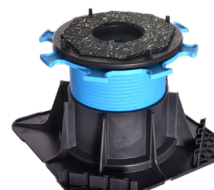

## PLOTS RÉGLABLES 28 À 230 mm

DNC 28/40

DNC 40/55

DNC 55/80

DNC 80/130

DNC 130/230

### CONDITIONNEMENT

DNC 28/40	DNC 40/55	DNC 55/80	DNC 80/130	DNC 130/230
Carton 20 pièces				Carton 8 pièces

- › Matière : Polypropylène
- › Couleur : noir, écrou bleu
- › Dimension écarteurs : 4 mm
- › Diamètre du flasque : 192 mm x 192 mm
- › Diamètre surface tête du plot : 138 mm
- › Résistant aux températures entre -30°C et +60°C
- › Résistant aux UV et au GEL
- › Résistant au test d'écrasement avec charge supérieure à 1 tonne

### LES + PRODUIT

- › CLEMAN® offre 2 possibilités : réglage de la hauteur manuellement avec l'écrou et ajustement de la hauteur avec la clé.
- › Habillage latéral optimisé.
- › Stabilité optimisée : éléments du plots solidaires entre eux.
- › Ecarteurs sécables pour obtenir une tête lisse.
- › Accessoires spécifiques : rehausse 60 mm, plaque à dalle et clé d'ajustement.