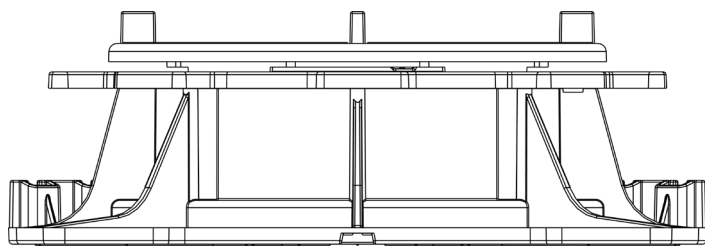

## PLOTS RÉGLABLES 28 À 230 mm

DNC 28/40

DNC 40/55

DNC 55/80

DNC 80/130

DNC 130/230

### CONDITIONNEMENT

DNC 28/40	DNC 40/55	DNC 55/80	DNC 80/130	DNC 130/230
Carton 20 pièces				Carton 8 pièces

- › Matière : Polypropylène
- › Couleur : noir, écrou bleu
- › Dimension écarteurs : 4 mm
- › Diamètre du flasque : 192 mm x 192 mm
- › Diamètre surface tête du plot : 138 mm
- › Résistant aux températures entre -30°C et +60°C
- › Résistant aux UV et au GEL
- › Résistant au test d'écrasement avec charge supérieure à 1 tonne

### LES + PRODUIT

- › CLEMAN® offre 2 possibilités : réglage de la hauteur manuellement avec l'écrou et ajustement de la hauteur avec la clé.
- › Habillage latéral optimisé.
- › Stabilité optimisée : éléments du plots solidaires entre eux.
- › Ecarteurs sécables pour obtenir une tête lisse.
- › Accessoires spécifiques : rehausse 60 mm, plaque à dalle et clé d'ajustement.