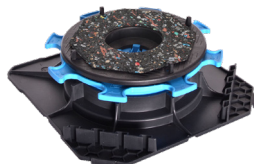

## PLOTS RÉGLABLES 28 À 230 mm

DNC 28/40

DNC 40/55

DNC 55/80

DNC 80/130

DNC 130/230

### CONDITIONNEMENT

DNC 28/40	DNC 40/55	DNC 55/80	DNC 80/130	DNC 130/230
Carton 20 pièces				Carton 8 pièces

- › Matière : Polypropylène
- › Couleur : noir, écrou bleu
- › Dimension écarteurs : 4 mm
- › Diamètre du flasque : 192 mm x 192 mm
- › Diamètre surface tête du plot : 138 mm
- › Résistant aux températures entre -30°C et +60°C
- › Résistant aux UV et au GEL
- › Résistant au test d'écrasement avec charge supérieure à 1 tonne

### LES + PRODUIT

- › CLEMAN® offre 2 possibilités : réglage de la hauteur manuellement avec l'écrou et ajustement de la hauteur avec la clé.
- › Habillage latéral optimisé.
- › Stabilité optimisée : éléments du plots solidaires entre eux.
- › Ecarteurs sécables pour obtenir une tête lisse.
- › Accessoires spécifiques : rehausse 60 mm, plaque à dalle et clé d'ajustement.