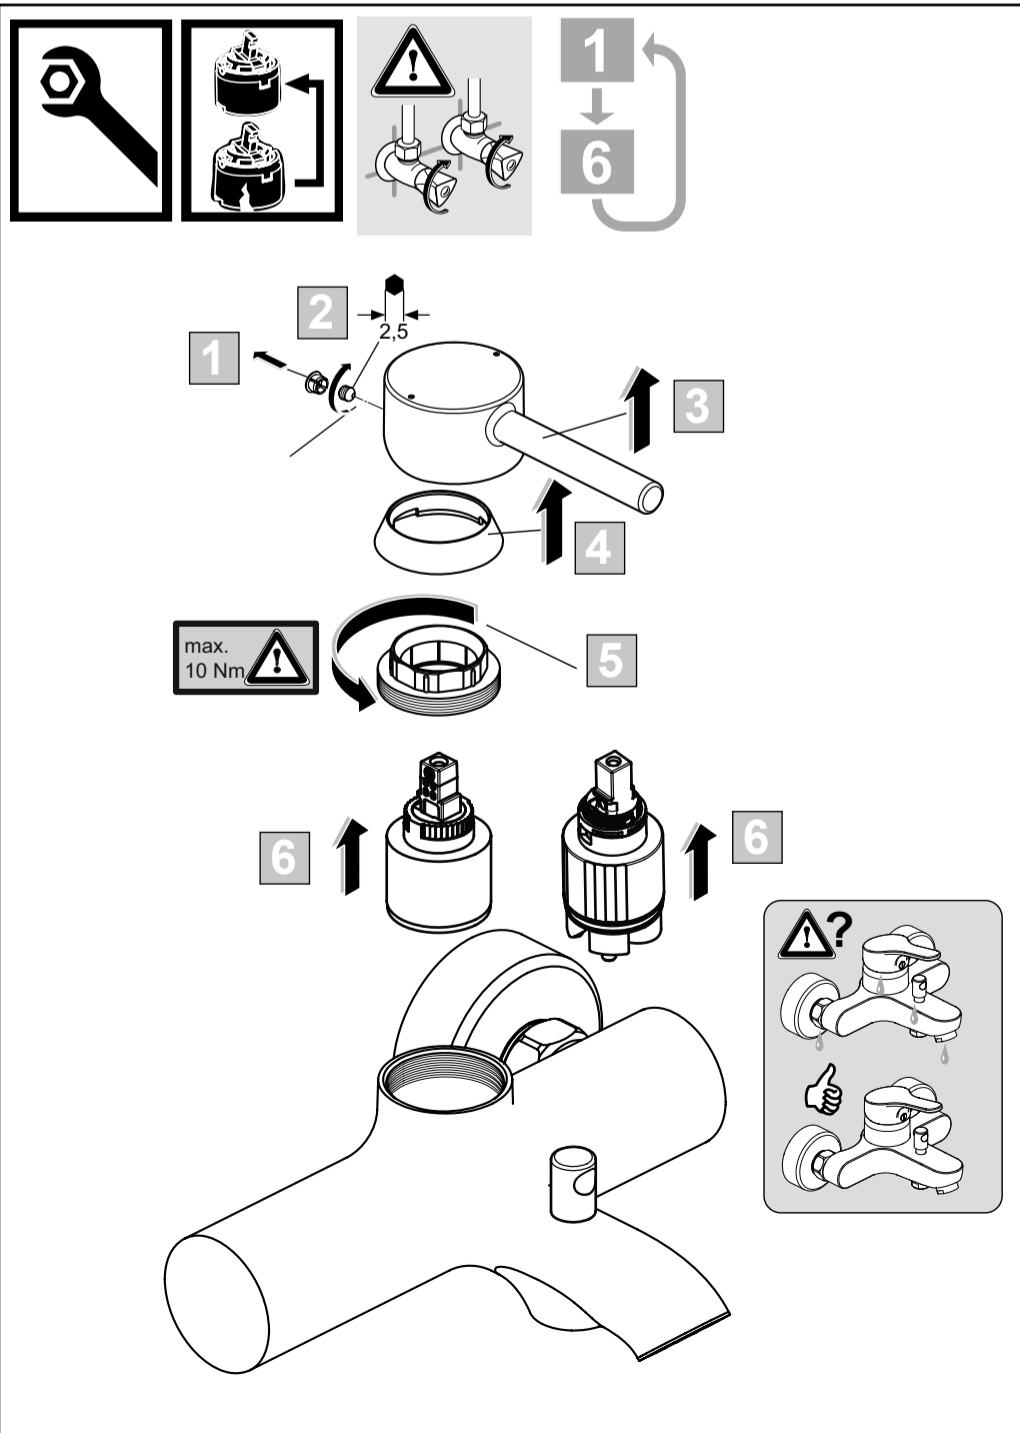

Ordering spares / Ersatzteil - Regelung / Pièces de rechange / Parti di ricambio / Lista de recambios / Onderdelen bestellen (NL/B) / Κωδικοί Ανταλλακτικών / Bestilling af reservedele / Beställning av reservdelar / Bestilling av reservedeler / Резервни части / Запчасти / Części zapasowe / Piese de schimb / Rendelhető alkatrészek / Запасні частини / Резервни делови / Резервни делови / Atsarginių dalių / Tellitavad varuosad / Rezerves daļas / Náhradní díly / Náhradné diely / Yedek parça siparişi / Nadomestni deli

XX = AA, AD,

- 1 - B 961520 XX
- 3 - A 961157 XX
- 4 - B 961473 XX
- 5 - B 961474 NU
- 6 - B 961478 NU
- 6a - B 961480 NU
- 8 - B 960381 NU
- 9 - B 960486 XX
- 10 - B 960167 XX
- 11 - A 960944 NU
- 13 - B 960242 XX
- 18 - B 960645 NU
- 19 - B 960646 XX
- 20 - B 961346 NU

Ideal Standard

KOLVA

10.2019 / B665954