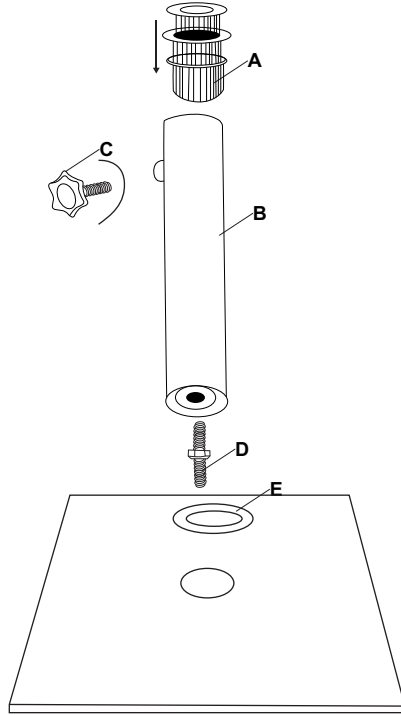

1

A x1

B x1

C x1

D x1

E x1