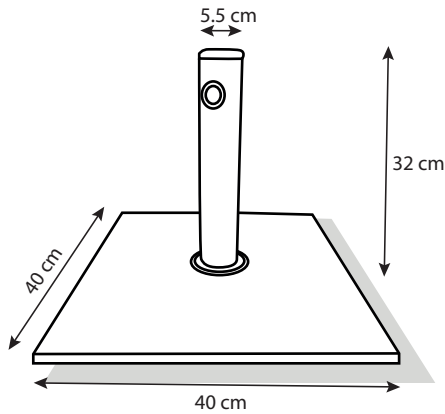

A (x1)

B (x1)

C (x1)

D (x1)

E (x1)