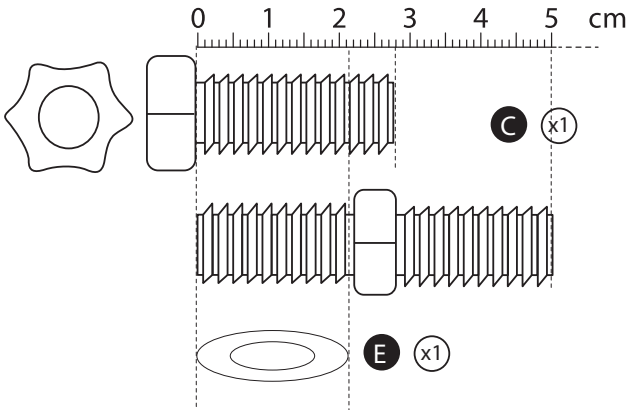

A (x1)

B (x1)

C (x1)

D (x1)

E (x1)