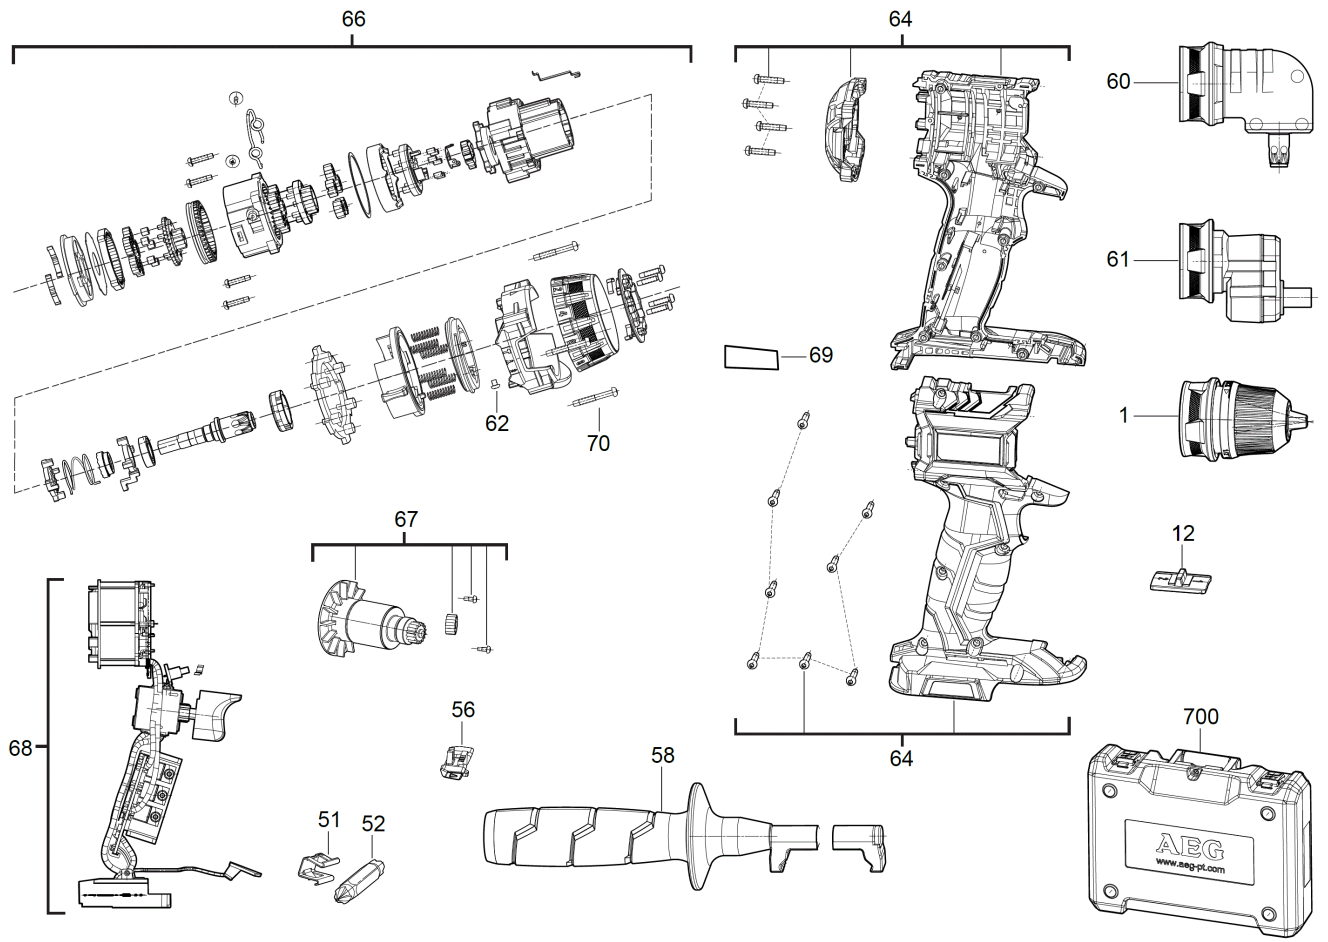

# BSB18CBL-0 PERCEUSE PERCUS.EL. XXX

4935451082 - BSB18CBL-0 - 4000477500

Position	Quantité	Désignation	Référence	EAN
0012	1	BOUTON DE REGLAGE	4931453062	4002395155064
0051	1	EMBOUT DE VISSAGE	670820066	4002395819195
0052	1	PORTE-D"EMBOUS	630206001	4002395819164
0056	1	BOUTON DE REGLAGE	4931453064	4002395155088
0058	1	POIGNEE AUXILIAIRE	4931453065	4002395155095
0062	1	VIS	4931453068	4002395155729
0064	1	CARTER	4931453073	4002395155774
0066	1	CARTER D"ENGRENAGE	4931453074	4002395155781
0067	1	MOTEUR	4931453066	4002395155705
0068	1	INTER.AV.MOD.ELECTR	4931479450	4058546387655
0069	1	PLAQUE SIGNALETIQUE	4931479451	4058546387662
0070	4	VIS	660031022	4002395856596
0700	1	COFFRET D.TRANSPORT	4931453076	4002395156405
0001	1	MANDRIN 13MM BSB18CBL-CK	4932430925	4002395385874
0060	1	RENOI D"ANGLE BSB18CBL-RAA	4932430924	4002395385867
0061	1	MANDRIN DEPORTE BSB18CBL-OA	4932430923	4002395385850