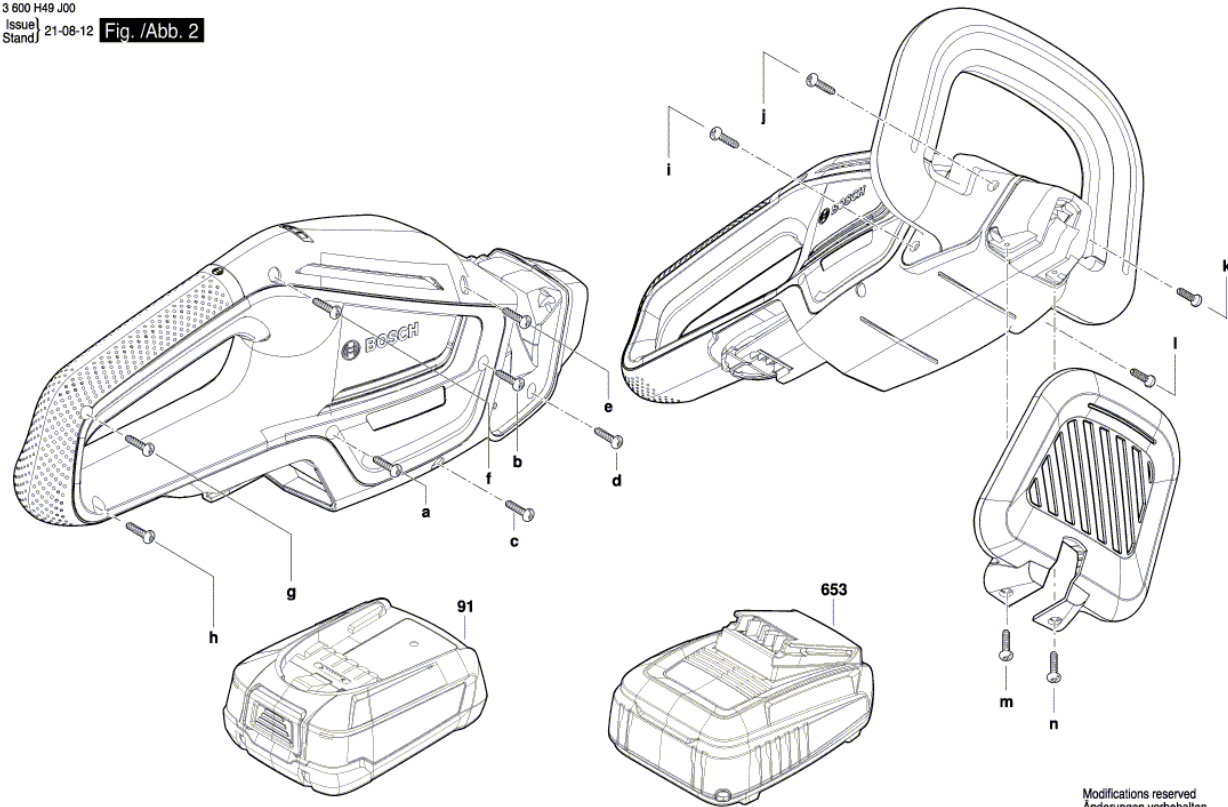

Vue éclatée - E

3 600 H49 J00
Issue | 21-08-12
Stand | Fig. /Abb. 2