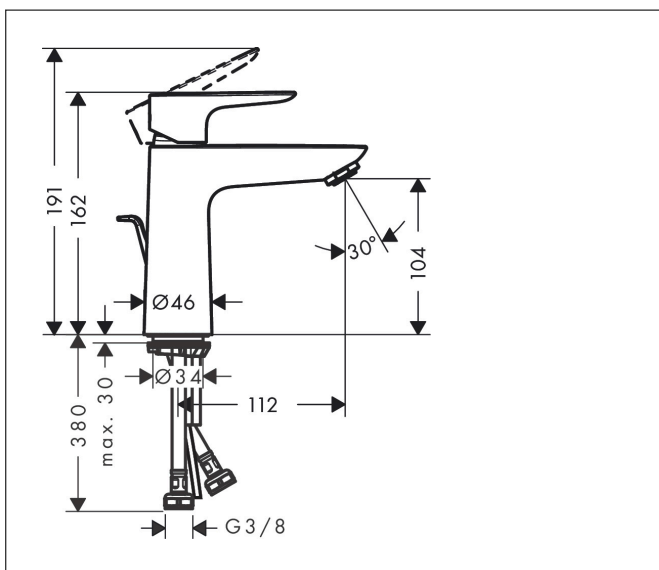

AXOR

hansgrohe

Marque hansgrohe
Nom de l'article **Talis E** Mitigeur de lavabo 110, avec tirette et vidage
Numéro de l'article 71710140
Finition bronze brossé
Pos. 32

Photographie du Produit

Caractéristiques

- comprenant : mitigeur de lavabo, garniture de vidage
- ComfortZone 110
- Longueur 112 mm
- type de jet: jet normal
- débit maximal sous 3 bars de pression: 5 l/min
- cartouche céramique
- limiteur de température réglable
- convient au chauffe-eau instantané
- garniture de vidage 1 1/4"
- matériau de la garniture de vidage: métallique
- E00, CH2, A2, U3

Plan géométral

Codes / Standard

- PIX 28941/IO

Marque hansgrohe
Nom de l'article **Talis E** Mitigeur de lavabo 110, avec tirette et vidage
Numéro de l'article 71710140
Finition bronze brossé
Pos. 32

Vue éclatée

Marque	hansgrohe
Nom de l'article	Talis E Mitigeur de lavabo 110, avec tirette et vidage
Numéro de l'article	71710140
Finition	bronze brossé
Pos.	32

Liste des pièces de rechange

Pos.	Description	N° d'article
1	poignée	92687140
2	cache vis	95704000
3	rosace	92625140
4	écrou à six pans	92689000
5	joint torique 25x1,5	98146000
6	joint torique 27x1,5	92527000
7	cartouche cpl.	97685000
8	joint	98865000
9	adapteur pour cartouche	92628000
10	adapteur pour cartouche	98866000
11	joint torique 23x2	98398000
12	mousseur M24x1 (5 l/min)	13185140
13	vis M8 x 68	97736000
14	joint	97608000
15	fixation cpl.	96016000
16	tirette	96657140
17	flexible de raccordement 450 mm M8x0,75 G3/8	97206000
18	joint torique 7x1,5	98422000
a	vidage lavabo	94139140
	joint torique 6,6x1,6	93019000
	set de joint plat	95581000