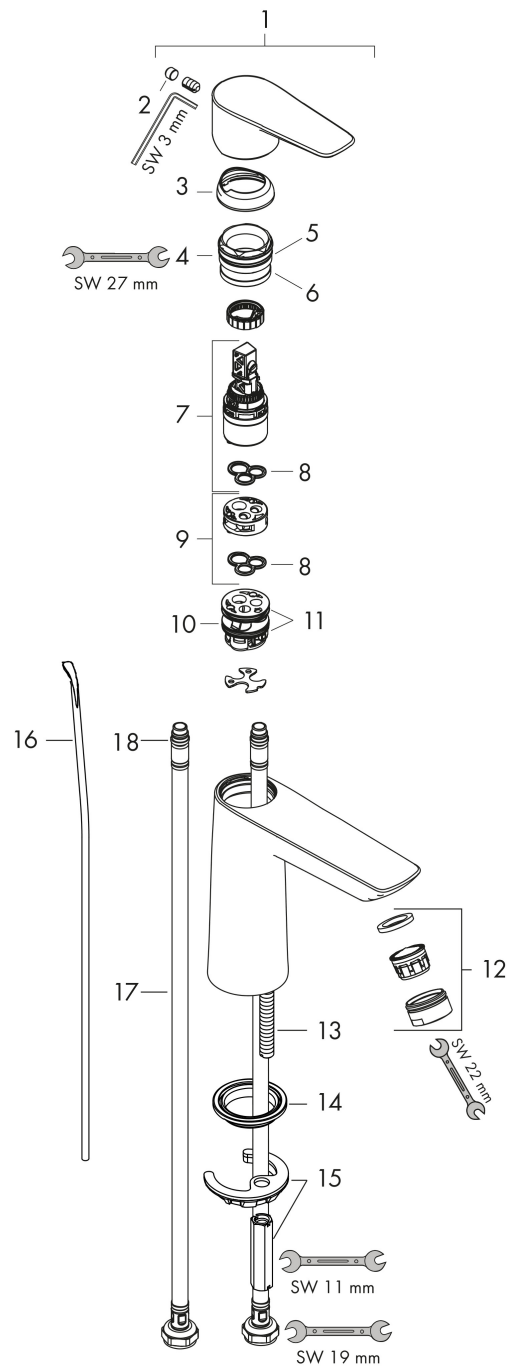

AXOR

hansgrohe

Marque hansgrohe
Nom de l'article **Talis E** Mitigeur de lavabo 110, avec tirette et vidage
Numéro de l'article 71710140
Finition bronze brossé
Pos. 32

Photographie du Produit

Caractéristiques

- comprenant : mitigeur de lavabo, garniture de vidage
- ComfortZone 110
- Longueur 112 mm
- type de jet: jet normal
- débit maximal sous 3 bars de pression: 5 l/min
- cartouche céramique
- limiteur de température réglable
- convient au chauffe-eau instantané
- garniture de vidage 1 1/4"
- matériau de la garniture de vidage: métallique
- E00, CH2, A2, U3

Plan géométral

Codes / Standard

- PIX 28941/IO

Marque hansgrohe
Nom de l'article **Talis E** Mitigeur de lavabo 110, avec tirette et vidage
Numéro de l'article 71710140
Finition bronze brossé
Pos. 32

Vue éclatée

Marque	hansgrohe
Nom de l'article	Talis E Mitigeur de lavabo 110, avec tirette et vidage
Numéro de l'article	71710140
Finition	bronze brossé
Pos.	32

Liste des pièces de rechange

Pos.	Description	N° d'article
1	poignée	92687140
2	cache vis	95704000
3	rosace	92625140
4	écrou à six pans	92689000
5	joint torique 25x1,5	98146000
6	joint torique 27x1,5	92527000
7	cartouche cpl.	97685000
8	joint	98865000
9	adapteur pour cartouche	92628000
10	adapteur pour cartouche	98866000
11	joint torique 23x2	98398000
12	mousseur M24x1 (5 l/min)	13185140
13	vis M8 x 68	97736000
14	joint	97608000
15	fixation cpl.	96016000
16	tirette	96657140
17	flexible de raccordement 450 mm M8x0,75 G3/8	97206000
18	joint torique 7x1,5	98422000
a	vidage lavabo	94139140
	joint torique 6,6x1,6	93019000
	set de joint plat	95581000