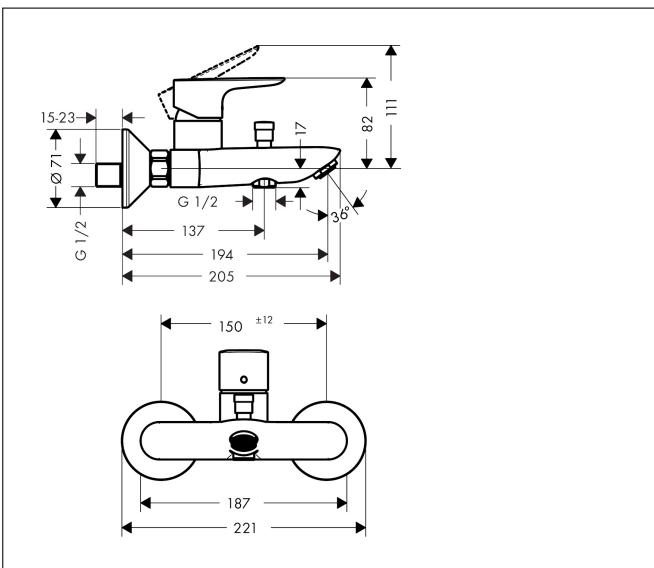

AXOR

hansgrohe

Marque hansgrohe
Nom de l'article **Talis E** Mitigeur bain/douche
Numéro de l'article 71740990
Finition aspect doré poli
Pos. 46

Photographie du Produit

Caractéristiques

- 2 sorties = 2 fonctions
- Longueur 194 mm
- type de raccordement: raccords S
- entraxe: 150 mm \pm 12 mm
- type de jet du mitigeur: jet normal
- débit maximal sous 3 bars de pression: 19,2 l/min
- débit du bec déverseur sous 3 bars: 19,2 l/min
- débit de la douchette sous 3 bars: 16,8 l/min
- cartouche céramique
- limiteur de température réglable
- inverseur avec réinitialisation automatique
- avec silencieux
- Convient au chauffe-eau instantané
- E3/1, C1, A2, U3

Plan géométral

Marque hansgrohe
 Nom de l'article **Talis E** Mitigeur bain/douche
 Numéro de l'article 71740990
 Finition aspect doré poli
 Pos. 46

Vue éclatée

Marque hansgrohe
 Nom de l'article **Talis E** Mitigeur bain/douche
 Numéro de l'article 71740990
 Finition aspect doré poli
 Pos. 46

Liste des pièces de rechange

Pos.	Description	N° d'article
1	poignée	92666990
2	cache vis	96338000
3	rosace	97406990
4	écrou à six pans	97977990
5	joint torique 32x2	98193000
6	joint torique 33x1,5	98164000
7	cartouche cpl.	92730000
8	vis	95140000
9	joint	95008000
10	mousseur M24x1 (30 l/min)	96512990
11	bouton d'inverseur	97981990
12	douille	97979990
13	inverseur	97978000
14	set des écrou à six pans	96157990
15	joint torique 15x2	98163000
16	raccord	97220000
17	filtre	96922000
18	rosace Ø 70 mm	94135990
19	set des raccord-S (±12 mm)	94140000
20	amortisseur anti-coup de bélier	96429000