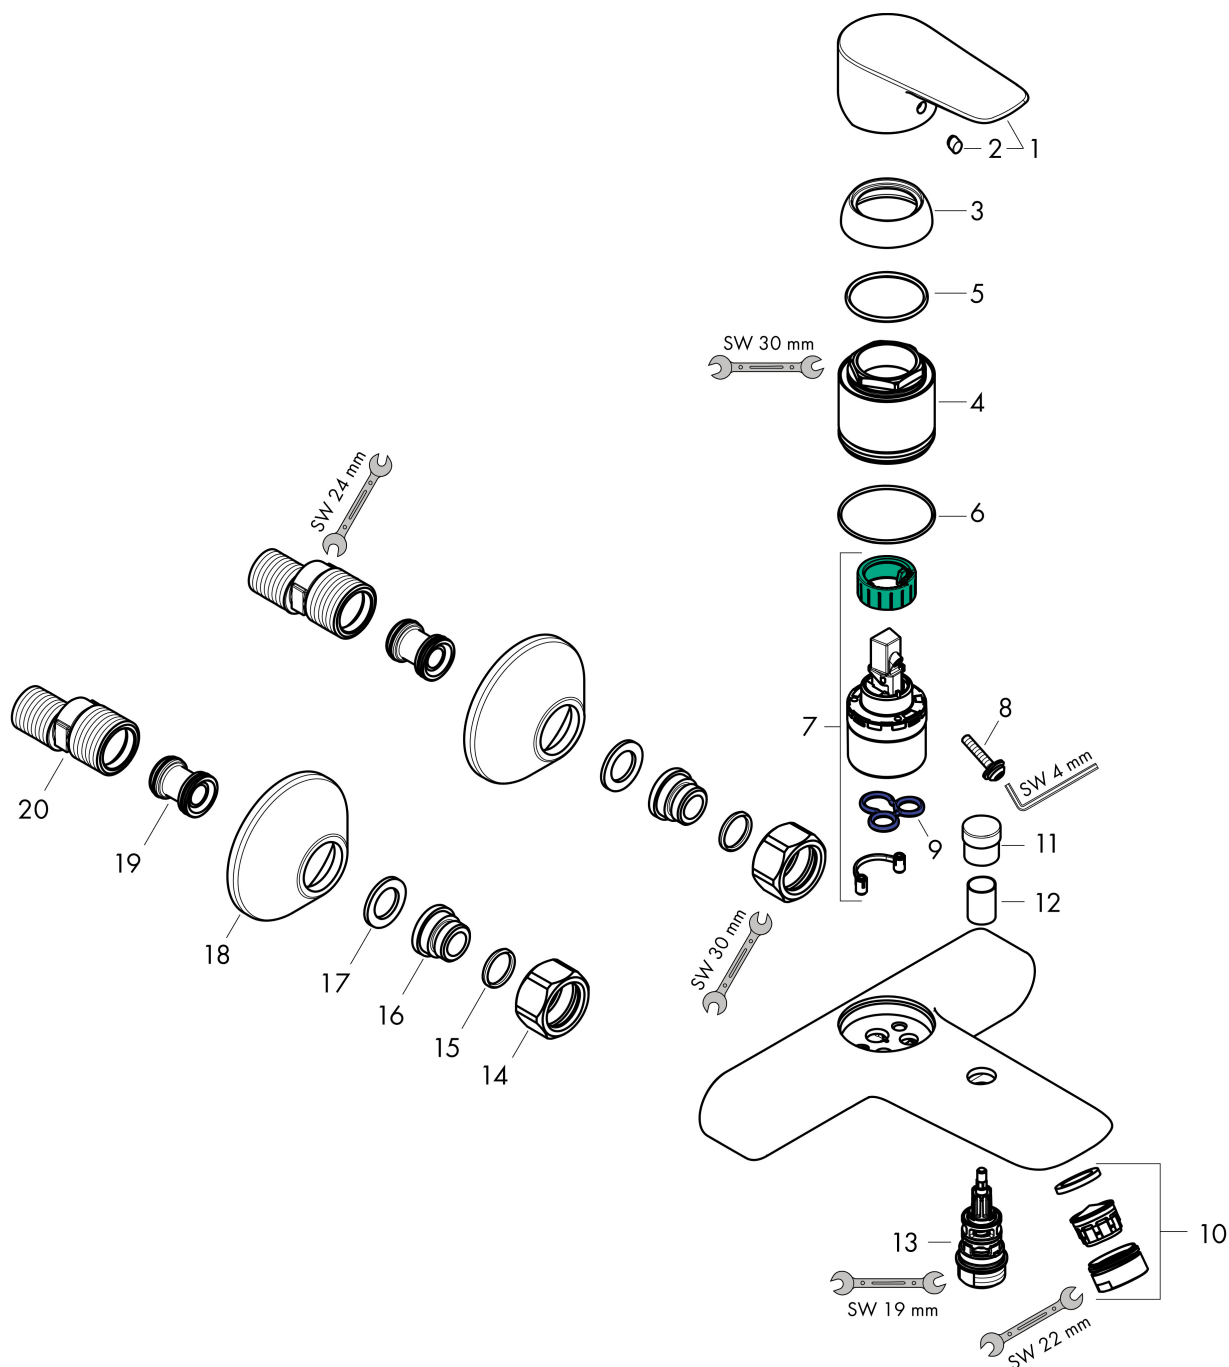

AXOR

hansgrohe

Marque hansgrohe
Nom de l'article **Talis E** Mitigeur bain/douche
Numéro de l'article 71740990
Finition aspect doré poli
Pos. 46

Photographie du Produit

Caractéristiques

- 2 sorties = 2 fonctions
- Longueur 194 mm
- type de raccordement: raccords S
- entraxe: 150 mm \pm 12 mm
- type de jet du mitigeur: jet normal
- débit maximal sous 3 bars de pression: 19,2 l/min
- débit du bec déverseur sous 3 bars: 19,2 l/min
- débit de la douchette sous 3 bars: 16,8 l/min
- cartouche céramique
- limiteur de température réglable
- inverseur avec réinitialisation automatique
- avec silencieux
- Convient au chauffe-eau instantané
- E3/1, C1, A2, U3

Plan géométral

Marque hansgrohe
 Nom de l'article **Talis E** Mitigeur bain/douche
 Numéro de l'article 71740990
 Finition aspect doré poli
 Pos. 46

Vue éclatée

Marque hansgrohe
 Nom de l'article **Talis E** Mitigeur bain/douche
 Numéro de l'article 71740990
 Finition aspect doré poli
 Pos. 46

Liste des pièces de rechange

Pos.	Description	N° d'article
1	poignée	92666990
2	cache vis	96338000
3	rosace	97406990
4	écrou à six pans	97977990
5	joint torique 32x2	98193000
6	joint torique 33x1,5	98164000
7	cartouche cpl.	92730000
8	vis	95140000
9	joint	95008000
10	mousseur M24x1 (30 l/min)	96512990
11	bouton d'inverseur	97981990
12	douille	97979990
13	inverseur	97978000
14	set des écrou à six pans	96157990
15	joint torique 15x2	98163000
16	raccord	97220000
17	filtre	96922000
18	rosace Ø 70 mm	94135990
19	set des raccord-S (±12 mm)	94140000
20	amortisseur anti-coup de bélier	96429000