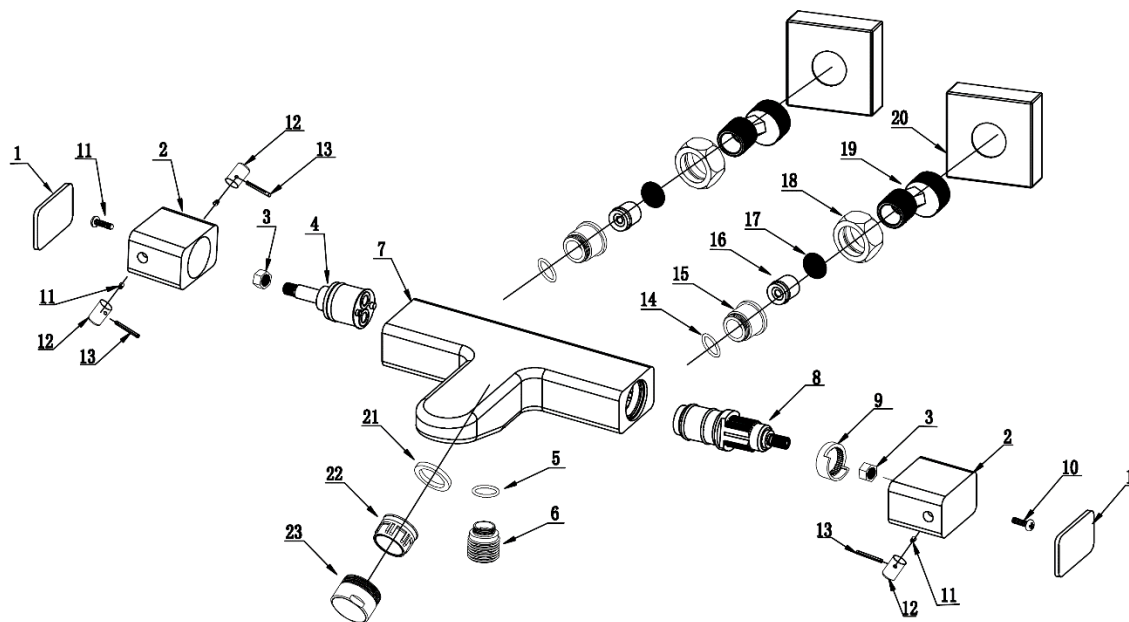

3047404062330 THERMOSTATIQUE BD NOIR MIF BTE

N°	Référence	Désignation	Quantité
1		Cache vis	2
2		Manette	2
11			
12			
13			
3		Insert	2
4	3047408507288	Tête de débit (inverseur intégré)	1
5		Raccord au flexible de douche	1
6			
7		Corps	1
8	3047408507295	Cartouche thermostatique	1
9		Bague	1
10		Vis	2
14		Raccord arrivée d'eau	2
15			
16			
17			
18			
19	3047408500296	Raccord excentré	2
20		Rosace	2
21	3047408500265	Joint	1
22		Mousseur	1
23		Bague d'aérateur	1