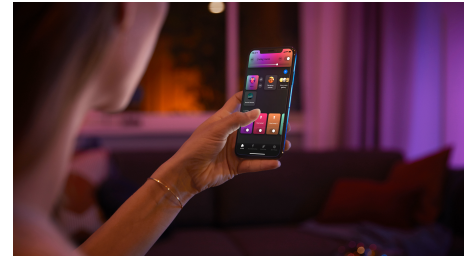

## Un'elegante lampada plug and play

La lampada Philips Hue Iris offre uno stile esclusivo che completa qualsiasi arredamento. Puoi posizionare la tua lampada ovunque, ad esempio per illuminare le pareti del salotto con una luce colorata oppure sul comodino per una gradevole luce notturna.

## Controlla fino a 10 luci in una volta sola con l'app Bluetooth

Con l'app Bluetooth di Hue puoi controllare le luci intelligenti all'interno di una stanza. Aggiungi fino a 10 luci intelligenti e controllale con facilità dal tuo dispositivo mobile.