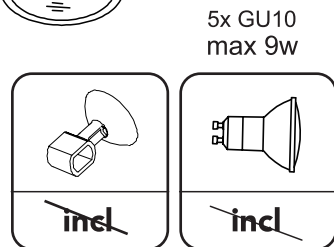

# FOSTER

prodotto da : FAN EUROPE LIGHTING S.R.L. a socio unico  
 VIA NUOVA POGGIOREALE 45A 80143 NAPOLI ITALY  
 Per Leroy Merlin Italia – Strada 8 Palazzo N  
 20089 Rozzano (MI) Italy

**6.2**  
OPTIONAL