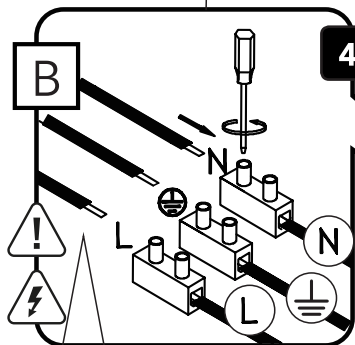

# FOSTER

prodotto da : FAN EUROPE LIGHTING S.R.L. a socio unico  
 VIA NUOVA POGGIOREALE 45A 80143 NAPOLI ITALY  
 Per Leroy Merlin Italia – Strada 8 Palazzo N  
 20089 Rozzano (MI) Italy

**6.2**  
OPTIONAL