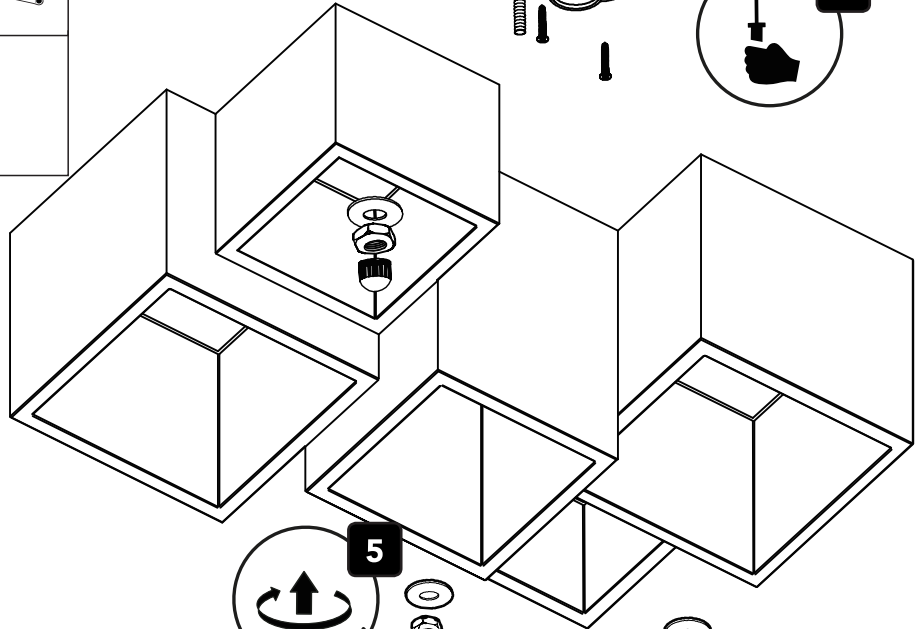

# FOSTER

prodotto da : FAN EUROPE LIGHTING S.R.L. a socio unico  
 VIA NUOVA POGGIOREALE 45A 80143 NAPOLI ITALY  
 Per Leroy Merlin Italia – Strada 8 Palazzo N  
 20089 Rozzano (MI) Italy

**6.2**  
OPTIONAL