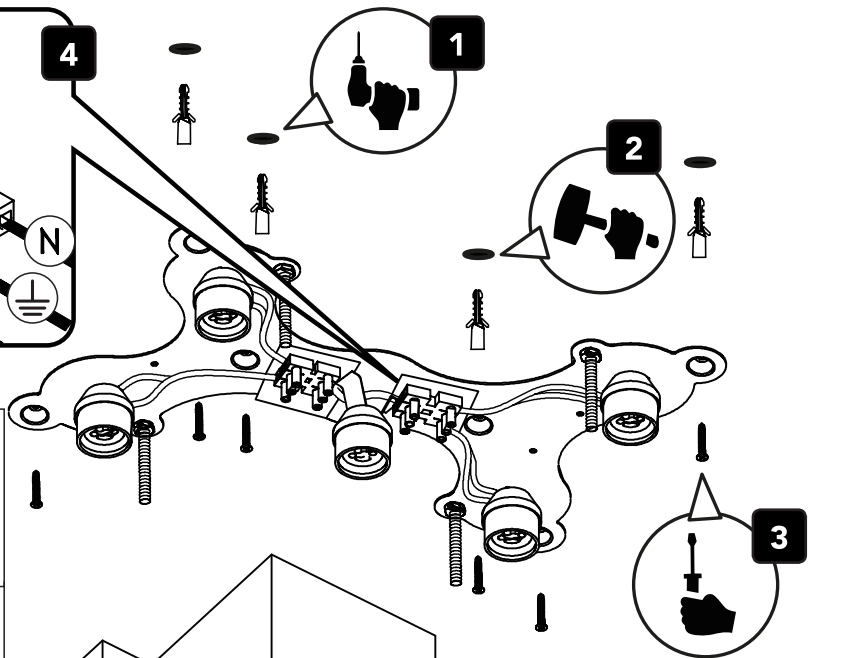

# FOSTER

prodotto da : FAN EUROPE LIGHTING S.R.L. a socio unico  
 VIA NUOVA POGGIOREALE 45A 80143 NAPOLI ITALY  
 Per Leroy Merlin Italia – Strada 8 Palazzo N  
 20089 Rozzano (MI) Italy

**6.2**  
OPTIONAL