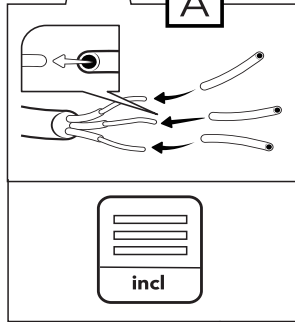

# FOSTER

prodotto da : FAN EUROPE LIGHTING S.R.L. a socio unico  
 VIA NUOVA POGGIOREALE 45A 80143 NAPOLI ITALY  
 Per Leroy Merlin Italia – Strada 8 Palazzo N  
 20089 Rozzano (MI) Italy

**6.2**  
OPTIONAL