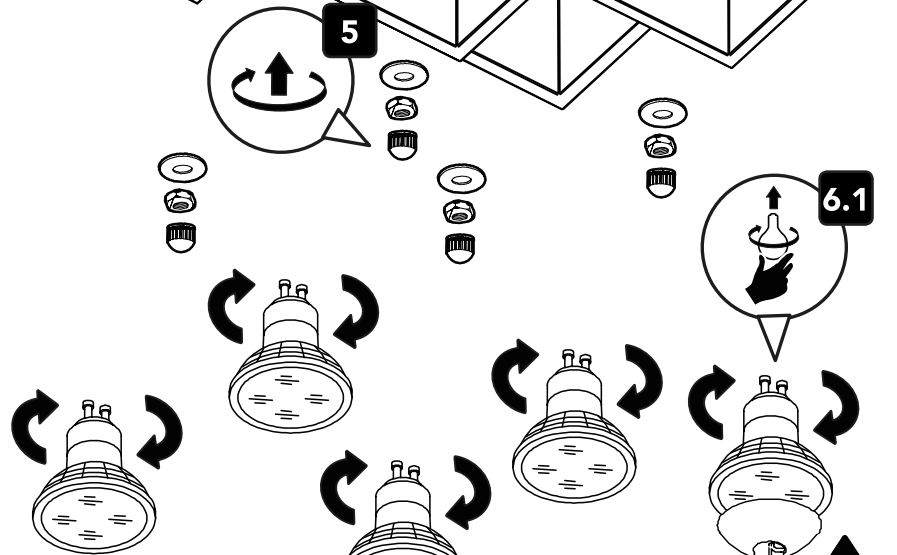

# FOSTER

prodotto da : FAN EUROPE LIGHTING S.R.L. a socio unico  
 VIA NUOVA POGGIOREALE 45A 80143 NAPOLI ITALY  
 Per Leroy Merlin Italia – Strada 8 Palazzo N  
 20089 Rozzano (MI) Italy

**6.2**  
OPTIONAL