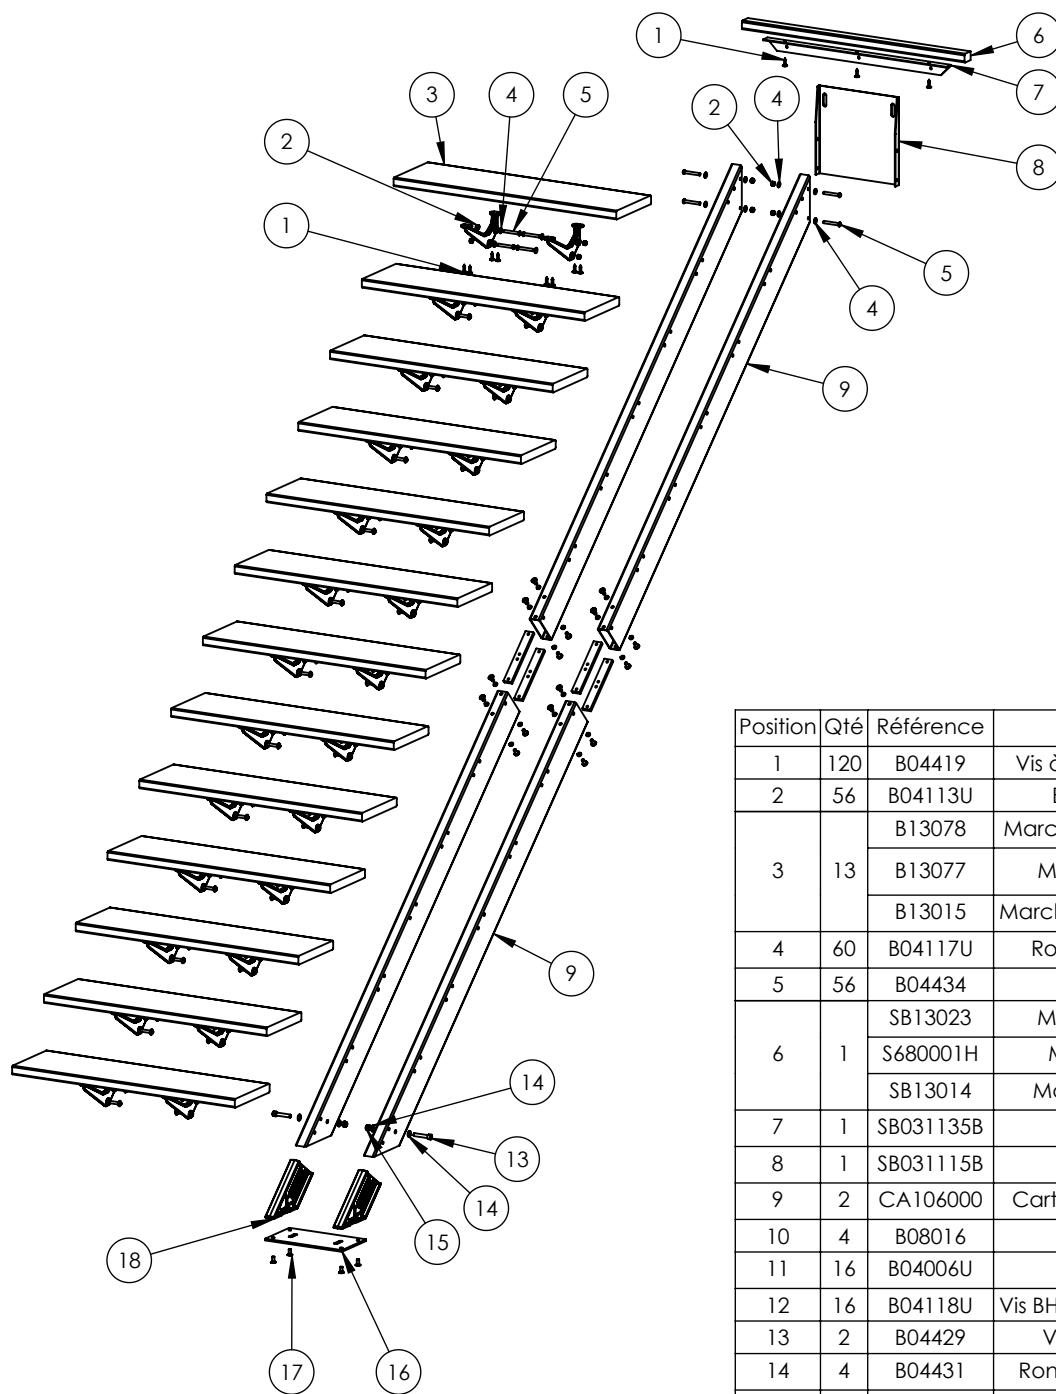

ESCALIER BI POUTRE DROIT 2m75 NOIR

(Document à destination du service SAV et équipes de vente - NE PAS DIFFUSER)

| | | | |
|--------------------|--------------------|-------------------|-----------------|
| Réf ORIAL: | 104026 | 104025 | 104033 |
| Réf LM: | | | |
| Code barre: | | | |
| Finition: | Hêtre verni | Hêtre brut | Pin brut |

| Position | Qté | Référence | Désignation |
|----------|-----|------------|----------------------------------|
| 1 | 120 | B04419 | Vis à bois TB Torx 6x25 ZN NOIR |
| 2 | 56 | B04113U | Ecrou frein M8 ZN NOIR |
| 3 | 13 | B13078 | Marche hêtre brut 850x230 ep30 |
| | | B13077 | Marche PIN 850x230 ep30 |
| | | B13015 | Marche hêtre verni 850x230 ep30 |
| 4 | 60 | B04117U | Rondelle plate M8 ZN NOIR |
| 5 | 56 | B04434 | Vis BHC M8x60 Zn noir |
| 6 | 1 | SB13023 | Marche palière hêtre brut |
| | | S680001H | Marche palière pin brut |
| | | SB13014 | Marche palière hêtre verni |
| 7 | 1 | SB031135B | Cornière palière |
| 8 | 1 | SB031115B | Plaque fixation haute |
| 9 | 2 | CA106000 | Carton poutre BI POUTRE 2m75 |
| 10 | 4 | B08016 | Eclisse BI POUTRE |
| 11 | 16 | B04006U | Rondelle grower M8 |
| 12 | 16 | B04118U | Vis BHC M8x20 Rond.inc. ZN NOIR |
| 13 | 2 | B04429 | Vis CHC M10x55 ZN NOIR |
| 14 | 4 | B04431 | Rondelle plate M10 - ZN NOIR |
| 15 | 2 | B04430 | Ecrou frein M10 ZN NOIR |
| 16 | 1 | SB031125B | Plaque basse BI POUTRE |
| 17 | 4 | B04235U | Vis FHC M8x20 |
| 18 | 2 | SP6002395B | Fixation montant basse BI POUTRE |
| 19 | 26 | P600851 | Support de marche BI POUTRE |