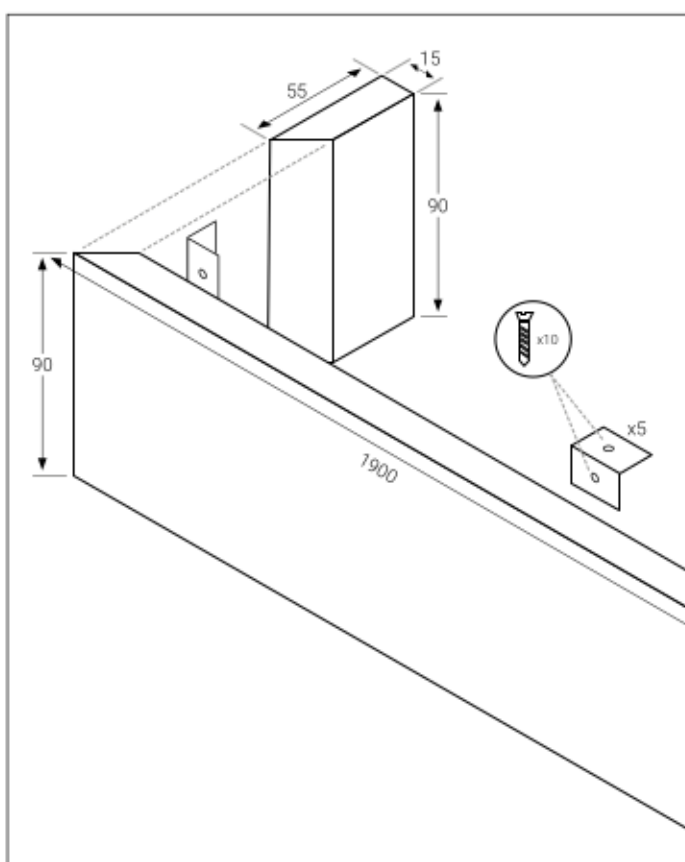

Cache-rail décor

Séville

Installation simple

- 1 pièce Couvre joint cache-rail en onglet sur 2 côtés (1900x90x15mm)
- 2 pièces Couvre-joints en onglet sur 1 côté (55x90x15mm)
- 5 équerres métalliques
- 10 unités de vis