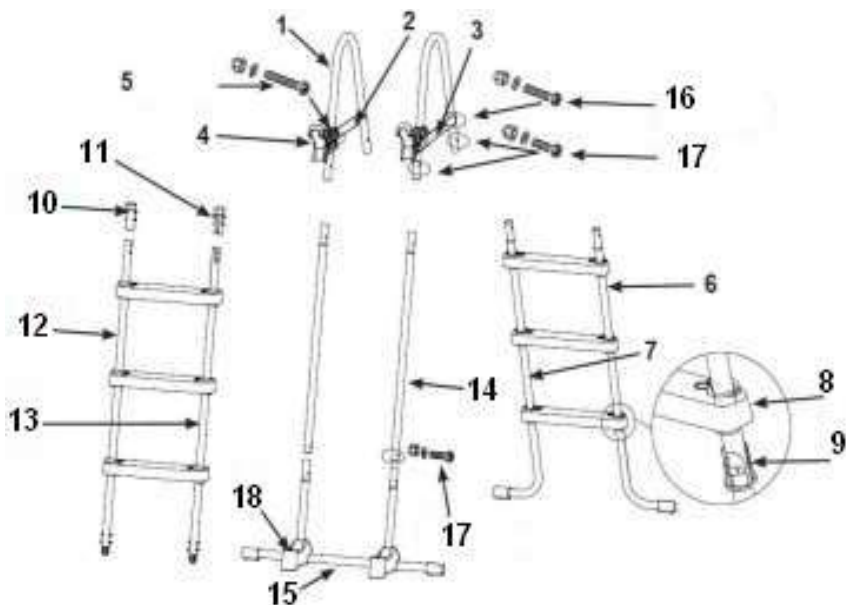

Catégorie:

ECHELLE DE SECURITE

Référence article :

#28075 - REF LM 70637980

Désignation :

Echelle sécurité hauteur 1,07m

Caractéristique(s) :

Plan de montée amovible

Détail des pièces :

107 cm

Repère	Désignation	Référence SAV
1	POIGNÉE POUR ECHELLE DE SÉCURITÉ 1M07	12637A
2	ENTRETOISE (DROITE) POUR ECHELLE DE SECURITE 1M07	12524A
3	ENTRETOISE (GAUCHE) POUR ECHELLE DE SECURITE 1M07	12525A
4	ENTRETOISE POUR ECHELLE DE SECURITE GRISE 1,07 M	12179
5	GRANDE VIS POUR ECHELLE DE SECURITE GRISE 1M07	12268
6	PIED (A) POUR ÉCHELLE DE SÉCURITÉ 1M07	12647AA
7	PIED (B) POUR ÉCHELLE DE SÉCURITÉ 1M07	12647AB
8	MARCHE POUR ECHELLE	12629
9	MANCHON DE MARCHE POUR TOUTE ECHELLE DE SECURITE	12630
10	CAPUCHON SUPERIEUR (A) DE PIED POUR ECHELLE DE SECURITE 1M07	12558A
11	CAPUCHON SUPERIEUR (B) DE PIED POUR ECHELLE DE SECURITE 1M07	12558B
12	PIED (A1) POUR ÉCHELLE DE SÉCURITÉ 1M07	12648AA
13	PIED (B1) POUR ÉCHELLE DE SÉCURITÉ 1M07	12648AB
14	PARTIE SUPERIEURE DU PIED (C) POUR ÉCHELLE DE SÉCURITÉ 1M07	12649A
15	PARTIE INFÉRIEURE DU PIED (C) POUR TOUTE ÉCHELLE DE SÉCURITÉ	12650A
16	LOT DE 5 GRANDES VIS	10227L
17	LOT DE 5 PETITES VIS POUR ECHELLE 1M22 ET 1M32	10810L
18	SUPPORT PIED POUR ECHELLE 1M32	11356