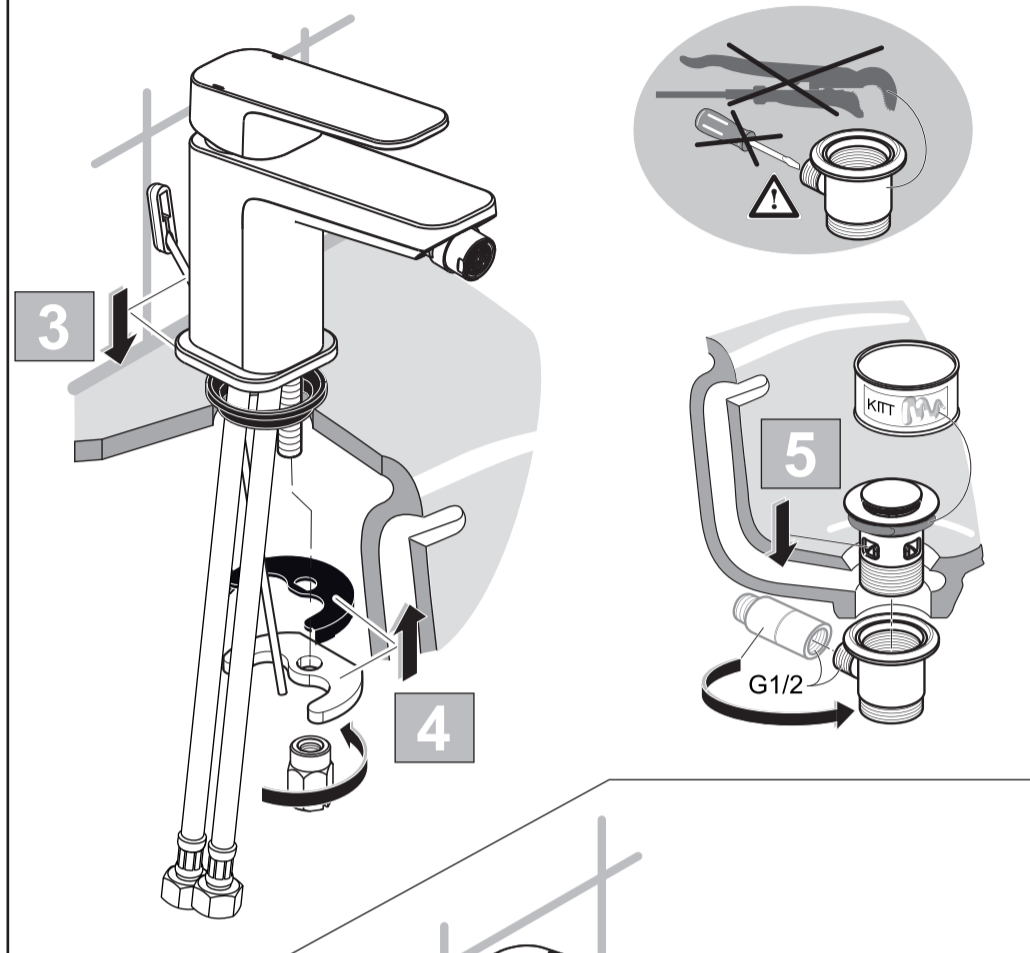

	P	bar		MAX. 10		5		Q (3 bar)
	T	°C		MAX. 80		65		l/min
						40		5