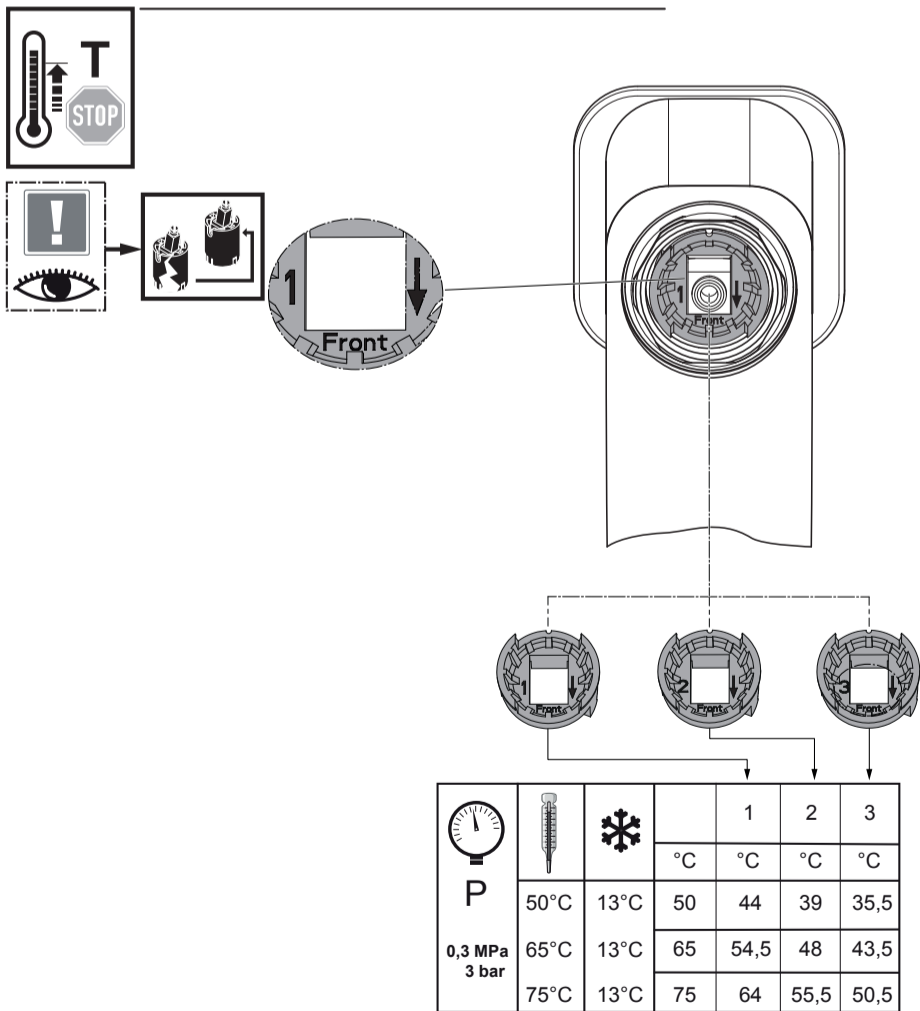

Spare Parts / Ersatzteile / Pièces de recharge / Pezzi di Ricambio / Piezas de requesto /
 Parte de reposição / Reserveonderdelen / Reservdelar / Reservedeler / Varaosat /
 Vraosat / Varahlutir / Ανταλλακτικά / Yedek Parçalar / Náhradní díly / Náhradné diely /
 Nadomestni deli / Резервни части / Запчасти / Części Zapasowe / Piese de schimb
 / Rendelhető alkatrészek / Застасні частини / Резервни делови / Резервни делови /
 Резервни делови / Atsarginių dalių / Tellitavad varuosad / Rezervju daļu

1	A 860 890 AA
2	A 860 603 NU
3	A 960 396 AA
4	A 860 891 AA
5	A 962 496 NU
8	A 860 892 NU
9	F 960 855 NU
10	B 961 088 NU
12	A 962 825 NU
14	A 960 654 AA
16	A 960 019 AA
17	B 964 902 AA
18	A 860 893 AA
19	A 960 342 NU
21	A 964 520 NU
22	A 962 370 NU
23	A 961 172 NU
24	A 962 991 AA

	P	bar		MAX. 10		5		Q (3 bar)
	T	°C		MAX. 80		65		l/min
						40		5