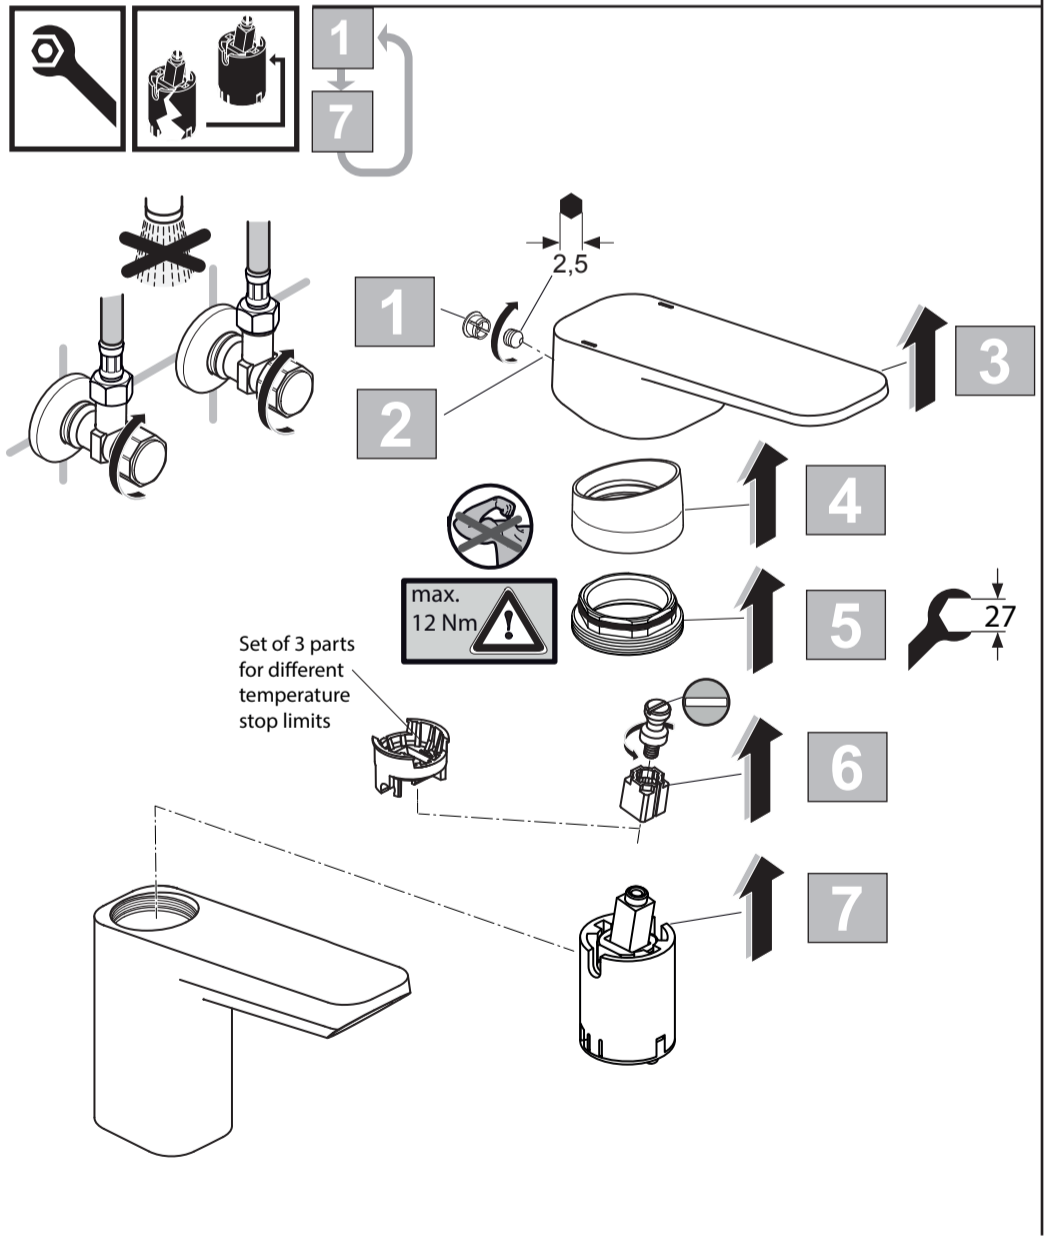

	P	bar		MAX. 10		5		Q (3 bar)
	T	°C		MAX. 80		65		l/min
						40		5