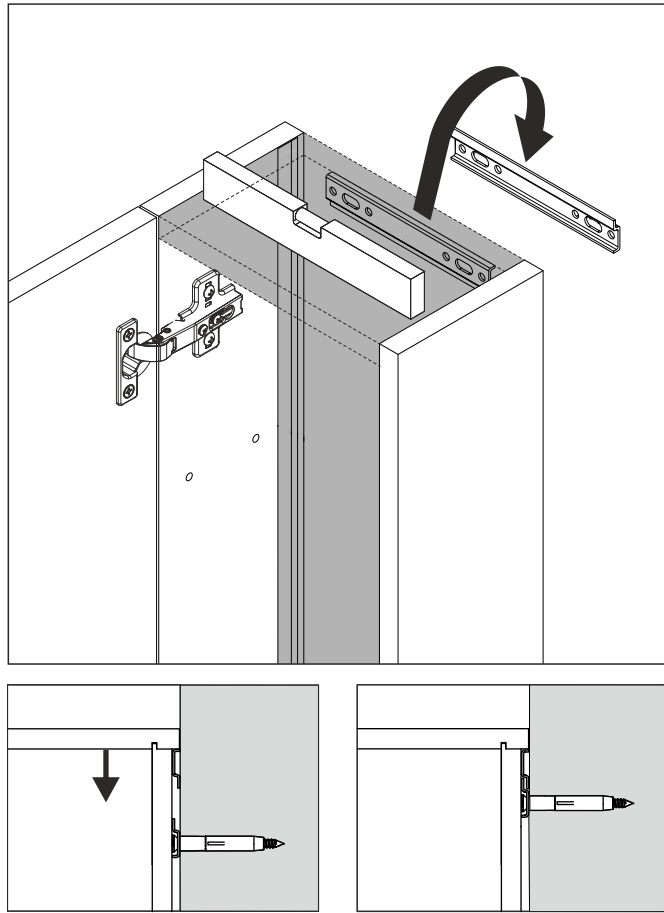

FIXING DIMENSIONS - WALL CABINETS FIXING

DIMENSIONS DE FIXATION - FIXATION ÉLÉMENTS SUSPENDUS AU MUR

**N.B. VITI E TASSELLI DI FISSAGGIO
NON FORNITI**
FIXING SCREWS AND PLUGS
NOT SUPPLIED
VIS ET CHEVILLES DE FIXATION
NON FOURNIES

Montaggio Pensile 1 anta reversibile

Assembly of reversible 1 door wall unit

Assemblage de armoire de toilette 1 porte réversible

FISSAGGIO PENSILE A PARETE

WALL CABINETS FIXING

FIXATION ÉLÉMENTS SUSPENDUS AU MUR

N.B. VITI E TASSELLI DI FISSAGGIO NON FORNITI
FIXING SCREWS AND PLUGS NOT SUPPLIED
VIS ET CHEVILLES DE FIXATION NON FOURNIES

Montaggio Pensile 1 anta reversibile

Assembly of reversible 1 door wall unit

Assemblage de armoire de toilette 1 porte réversible