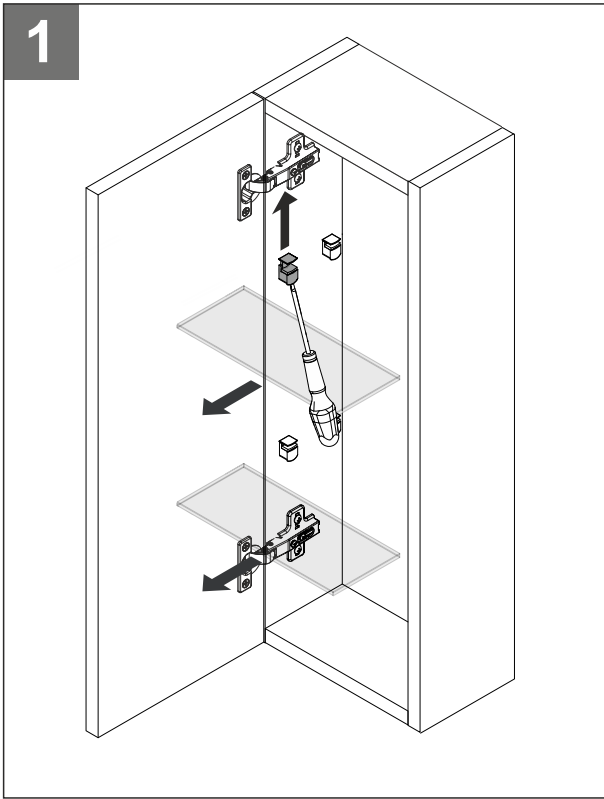

FISSAGGIO PENSILE A PARETE

WALL CABINETS FIXING

FIXATION ÉLÉMENTS SUSPENDUS AU MUR

Montaggio Pensile 1 anta reversibile

Assembly of reversible 1 door wall unit

Assemblage de armoire de toilette 1 porte réversible

REGOLAZIONE CERNIERE

HINGES REGULATION

RÉGLAGE DES CHARNIÈRES

Regolazione laterale
Lateral adjustment
Réglage latéral

Regolazione altezza
Vertical adjustment
Réglage en hauteur

Regolazione dell'inclinazione
Inclination adjustment
Réglage de l'inclinaison

Montaggio Pensile 1 anta reversibile

Assembly of reversible 1 door wall unit

Assemblage de armoire de toilette 1 porte réversible

REVERSIBILITÀ PENSILE

WALL UNIT REVERSIBILITY

RÉVERSIBILITÉ DE L'ARMOIRE HAUTE

Montaggio Pensile a giorno 3 vani

Assembly of open wall unit with 3 compartments

Assemblage de armoire haute à jour 3 compartiments

QUOTE DI FISSAGGIO - FISSAGGIO PENSILE A PARETE

FIXING DIMENSIONS - WALL CABINETS FIXING