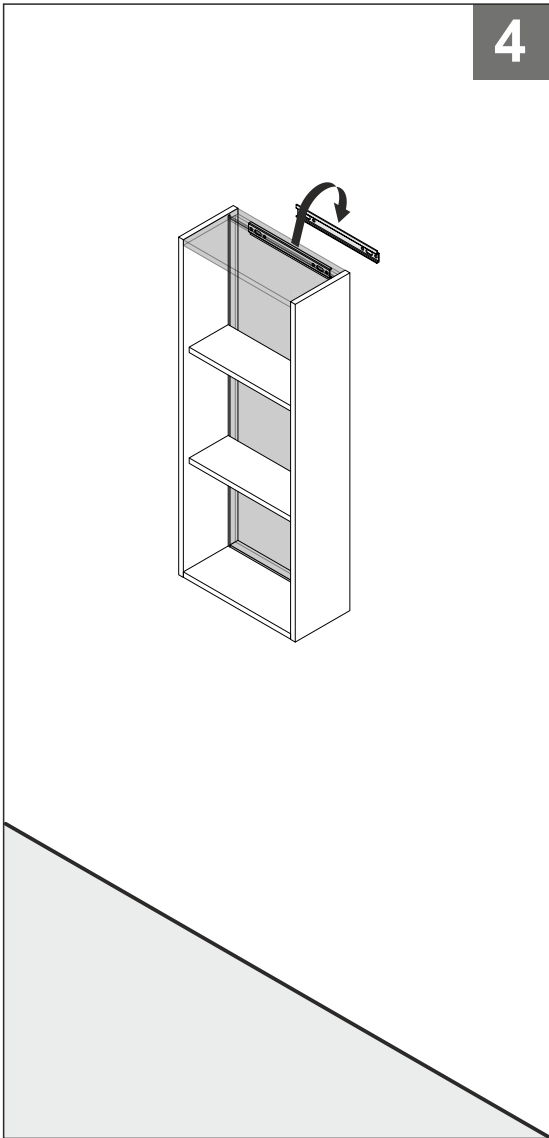

FISSAGGIO PENSILE A PARETE

WALL CABINETS FIXING

FIXATION ÉLÉMENTS SUSPENDUS AU MUR