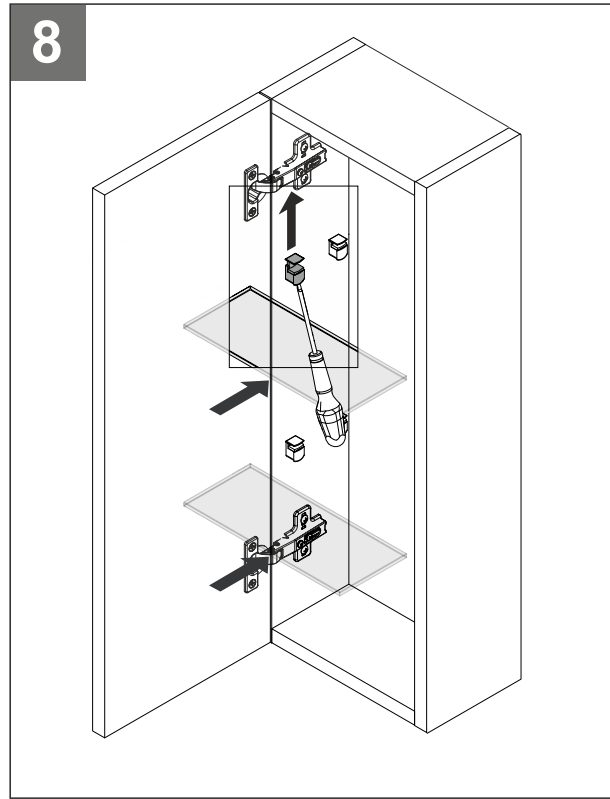

Montaggio Pensile 1 anta reversibile

Assembly of reversible 1 door wall unit

Assemblage de armoire de toilette 1 porte réversible

FISSAGGIO PENSILE A PARETE

WALL CABINETS FIXING

FIXATION ÉLÉMENTS SUSPENDUS AU MUR

N.B. VITI E TASSELLI DI FISSAGGIO NON FORNITI
FIXING SCREWS AND PLUGS NOT SUPPLIED
VIS ET CHEVILLES DE FIXATION NON FOURNIES

Montaggio Pensile 1 anta reversibile

Assembly of reversible 1 door wall unit

Assemblage de armoire de toilette 1 porte réversible

FISSAGGIO PENSILE A PARETE

WALL CABINETS FIXING

FIXATION ÉLÉMENTS SUSPENDUS AU MUR

Montaggio Pensile 1 anta reversibile

Assembly of reversible 1 door wall unit

Assemblage de armoire de toilette 1 porte réversible