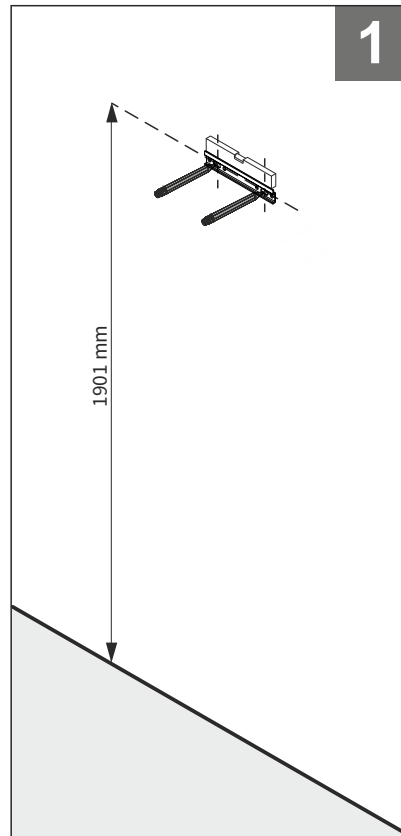

**N.B. VITI E TASSELLI DI FISSAGGIO
NON FORNITI**
FIXING SCREWS AND PLUGS
NOT SUPPLIED
VIS ET CHEVILLES DE FIXATION
NON FOURNIES