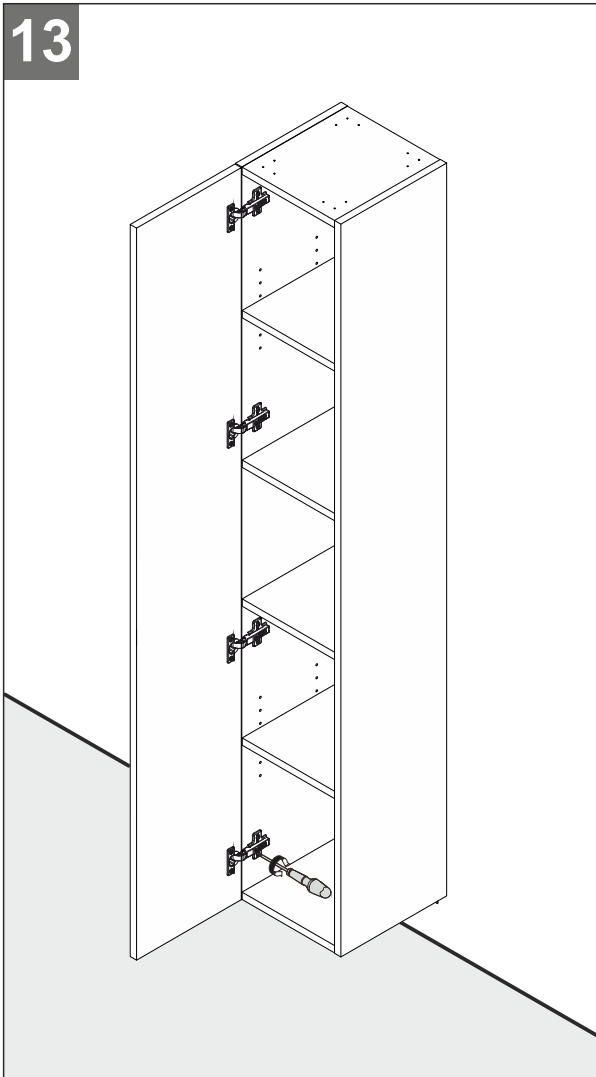

Montaggio Colonna 1 anta reversibile

Assembly of reversible 1 door column

Assemblage de colonne 1 porte réversible

QUOTE DI FISSAGGIO - FISSAGGIO COLONNA A PARETE

FIXING DIMENSIONS - FIXING COLUMN TO WALL

DIMENSIONS DE FIXATION - FIXATION DE LA COLONNE AU MUR

**N.B. VITI E TASSELLI DI FISSAGGIO
NON FORNITI**
FIXING SCREWS AND PLUGS
NOT SUPPLIED
VIS ET CHEVILLES DE FIXATION
NON FOURNIES

Montaggio Colonna 1 anta reversibile
Assembly of reversible 1 door column
Assemblage de colonne 1 porte réversible

FISSAGGIO COLONNA A PARETE
FIXING COLUMN TO WALL
FIXATION DE LA COLONNE AU MUR

Montaggio Colonna 1 anta reversibile
Assembly of reversible 1 door column
Assemblage de colonne 1 porte réversible

FISSAGGIO COLONNA A PARETE
FIXING COLUMN TO WALL
FIXATION DE LA COLONNE AU MUR

Montaggio Colonna 1 anta reversibile
Assembly of reversible 1 door column
Assemblage de colonne 1 porte réversible

REGOLAZIONE CERNIERE
HINGES REGULATION
RÉGLAGE DES CHARNIÈRES

Regolazione laterale
Lateral adjustment
Réglage latéral