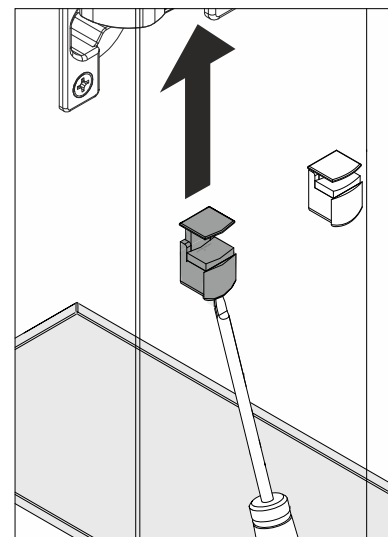

Montaggio Pensile 1 anta reversibile

Assembly of reversible 1 door wall unit

Assemblage de armoire de toilette 1 porte réversible

FISSAGGIO PENSILE A PARETE

WALL CABINETS FIXING

FIXATION ÉLÉMENTS SUSPENDUS AU MUR

N.B. VITI E TASSELLI DI FISSAGGIO NON FORNITI
FIXING SCREWS AND PLUGS NOT SUPPLIED
VIS ET CHEVILLES DE FIXATION NON FOURNIES

Montaggio Pensile 1 anta reversibile

Assembly of reversible 1 door wall unit

Assemblage de armoire de toilette 1 porte réversible

FISSAGGIO PENSILE A PARETE

WALL CABINETS FIXING

FIXATION ÉLÉMENTS SUSPENDUS AU MUR

Montaggio Pensile 1 anta reversibile

Assembly of reversible 1 door wall unit

Assemblage de armoire de toilette 1 porte réversible