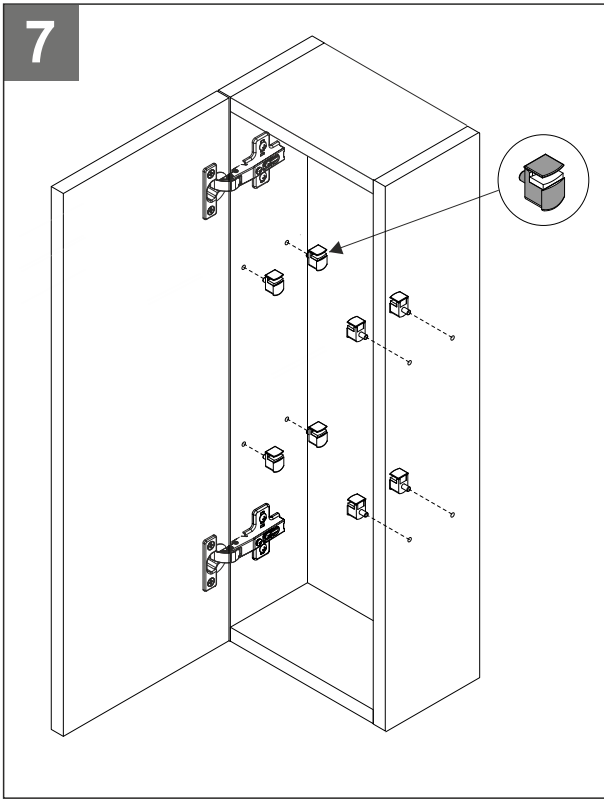

Montaggio Pensile 1 anta reversibile

Assembly of reversible 1 door wall unit

Assemblage de armoire de toilette 1 porte réversible

FISSAGGIO PENSILE A PARETE

WALL CABINETS FIXING

FIXATION ÉLÉMENTS SUSPENDUS AU MUR

N.B. VITI E TASSELLI DI FISSAGGIO NON FORNITI
FIXING SCREWS AND PLUGS NOT SUPPLIED
VIS ET CHEVILLES DE FIXATION NON FOURNIES

Montaggio Pensile 1 anta reversibile

Assembly of reversible 1 door wall unit

Assemblage de armoire de toilette 1 porte réversible

FISSAGGIO PENSILE A PARETE

WALL CABINETS FIXING

FIXATION ÉLÉMENTS SUSPENDUS AU MUR

Montaggio Pensile 1 anta reversibile

Assembly of reversible 1 door wall unit

Assemblage de armoire de toilette 1 porte réversible