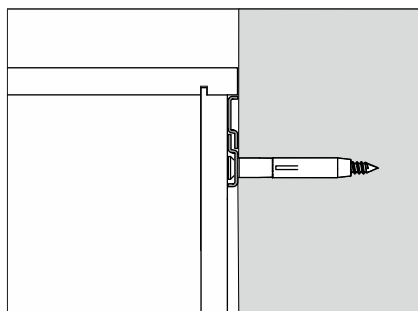

FISSAGGIO PENSILE A PARETE

WALL CABINETS FIXING

FIXATION ÉLÉMENTS SUSPENDUS AU MUR