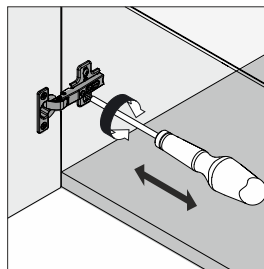

Montaggio Pensile 1 anta reversibile

Assembly of reversible 1 door wall unit

Assemblage de armoire de toilette 1 porte réversible

FISSAGGIO PENSILE A PARETE

WALL CABINETS FIXING

FIXATION ÉLÉMENTS SUSPENDUS AU MUR

N.B. VITI E TASSELLI DI FISSAGGIO NON FORNITI
FIXING SCREWS AND PLUGS NOT SUPPLIED
VIS ET CHEVILLES DE FIXATION NON FOURNIES

Montaggio Pensile 1 anta reversibile

Assembly of reversible 1 door wall unit

Assemblage de armoire de toilette 1 porte réversible

FISSAGGIO PENSILE A PARETE

WALL CABINETS FIXING

FIXATION ÉLÉMENTS SUSPENDUS AU MUR

Montaggio Pensile 1 anta reversibile

Assembly of reversible 1 door wall unit

Assemblage de armoire de toilette 1 porte réversible

REGOLAZIONE CERNIERE

HINGES REGULATION

RÉGLAGE DES CHARNIÈRES

Regolazione laterale
Lateral adjustment
Réglage latéral

Regolazione altezza
Vertical adjustment
Réglage en hauteur

Regolazione dell'inclinazione
Inclination adjustment
Réglage de l'inclinaison