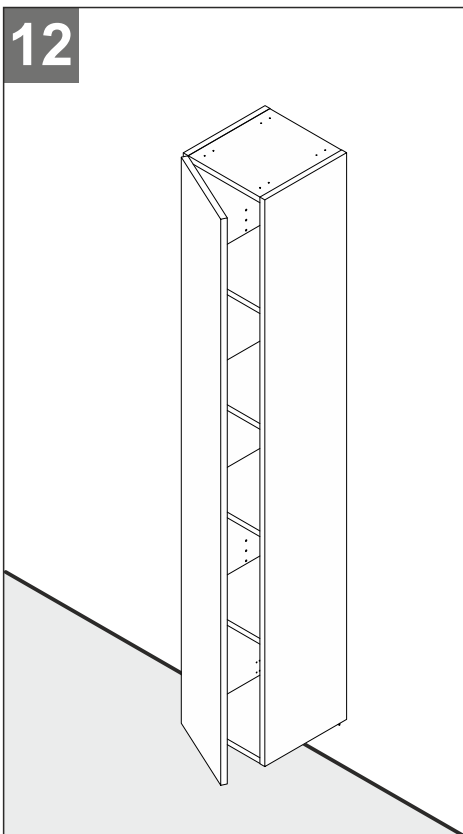

Montaggio Colonna 1 anta reversibile

Assembly of reversible 1 door column

Assemblage de colonne 1 porte réversible

QUOTE DI FISSAGGIO - FISSAGGIO COLONNA A PARETE

FIXING DIMENSIONS - FIXING COLUMN TO WALL

DIMENSIONS DE FIXATION - FIXATION DE LA COLONNE AU MUR

**N.B. VITI E TASSELLI DI FISSAGGIO
NON FORNITI**
FIXING SCREWS AND PLUGS
NOT SUPPLIED
VIS ET CHEVILLES DE FIXATION
NON FOURNIES

Montaggio Colonna 1 anta reversibile
Assembly of reversible 1 door column
Assemblage de colonne 1 porte réversible

FISSAGGIO COLONNA A PARETE
FIXING COLUMN TO WALL
FIXATION DE LA COLONNE AU MUR

Montaggio Colonna 1 anta reversibile
Assembly of reversible 1 door column
Assemblage de colonne 1 porte réversible

FISSAGGIO COLONNA A PARETE
FIXING COLUMN TO WALL
FIXATION DE LA COLONNE AU MUR