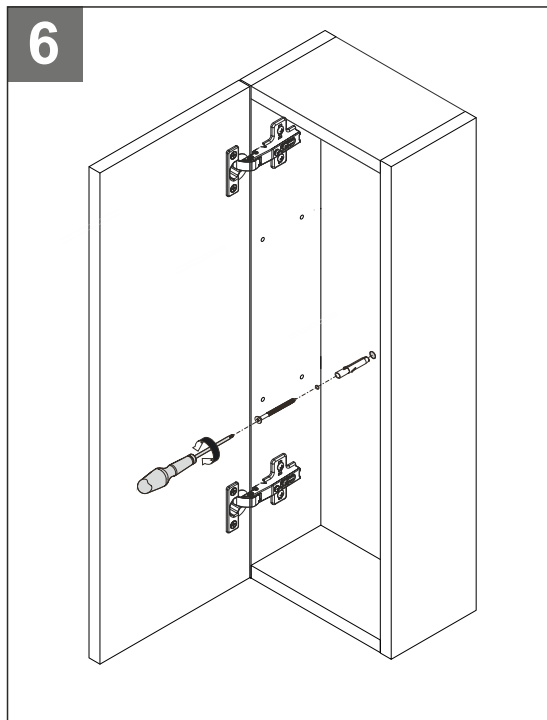

FIXING DIMENSIONS - WALL CABINETS FIXING

DIMENSIONS DE FIXATION - FIXATION ÉLÉMENTS SUSPENDUS AU MUR

**N.B. VITI E TASSELLI DI FISSAGGIO
NON FORNITI**
FIXING SCREWS AND PLUGS
NOT SUPPLIED
VIS ET CHEVILLES DE FIXATION
NON FOURNIES

Montaggio Pensile 1 anta reversibile

Assembly of reversible 1 door wall unit

Assemblage de armoire de toilette 1 porte réversible

FISSAGGIO PENSILE A PARETE

WALL CABINETS FIXING

FIXATION ÉLÉMENTS SUSPENDUS AU MUR

N.B. VITI E TASSELLI DI FISSAGGIO NON FORNITI
FIXING SCREWS AND PLUGS NOT SUPPLIED
VIS ET CHEVILLES DE FIXATION NON FOURNIES

Montaggio Pensile 1 anta reversibile

Assembly of reversible 1 door wall unit

Assemblage de armoire de toilette 1 porte réversible