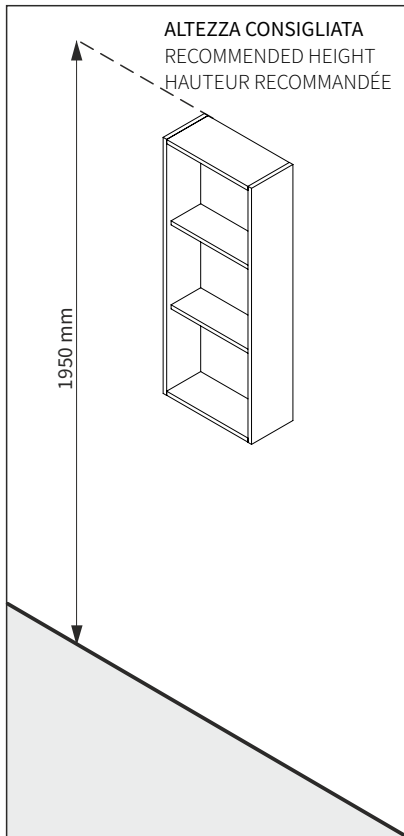

**N.B. VITI E TASSELLI DI FISSAGGIO
NON FORNITI**
FIXING SCREWS AND PLUGS
NOT SUPPLIED
VIS ET CHEVILLES DE FIXATION
NON FOURNIES