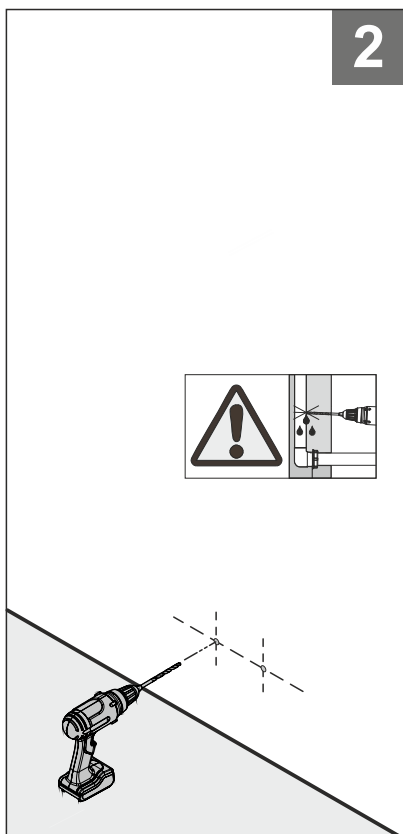

Montaggio Colonna 1 anta reversibile

Assembly of reversible 1 door column

Assemblage de colonne 1 porte réversible

QUOTE DI FISSAGGIO - FISSAGGIO COLONNA A PARETE

FIXING DIMENSIONS - FIXING COLUMN TO WALL

DIMENSIONS DE FIXATION - FIXATION DE LA COLONNE AU MUR

**N.B. VITI E TASSELLI DI FISSAGGIO
NON FORNITI**
FIXING SCREWS AND PLUGS
NOT SUPPLIED
VIS ET CHEVILLES DE FIXATION
NON FOURNIES

Montaggio Colonna 1 anta reversibile
Assembly of reversible 1 door column
Assemblage de colonne 1 porte réversible