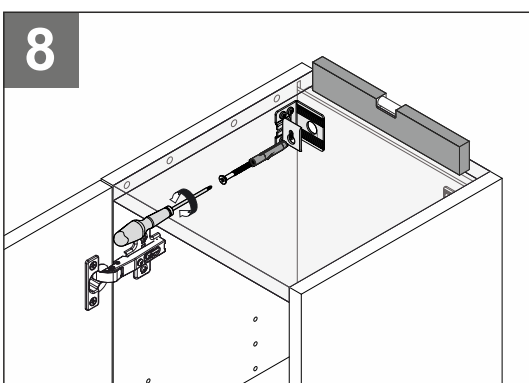

Montaggio Colonna 1 anta reversibile

Assembly of reversible 1 door column

Assemblage de colonne 1 porte réversible

QUOTE DI FISSAGGIO - FISSAGGIO COLONNA A PARETE

FIXING DIMENSIONS - FIXING COLUMN TO WALL

DIMENSIONS DE FIXATION - FIXATION DE LA COLONNE AU MUR

**N.B. VITI E TASSELLI DI FISSAGGIO
NON FORNITI**
FIXING SCREWS AND PLUGS
NOT SUPPLIED
VIS ET CHEVILLES DE FIXATION
NON FOURNIES

Montaggio Colonna 1 anta reversibile
Assembly of reversible 1 door column
Assemblage de colonne 1 porte réversible

FISSAGGIO COLONNA A PARETE
FIXING COLUMN TO WALL
FIXATION DE LA COLONNE AU MUR

Montaggio Colonna 1 anta reversibile
Assembly of reversible 1 door column
Assemblage de colonne 1 porte réversible

FISSAGGIO COLONNA A PARETE
FIXING COLUMN TO WALL
FIXATION DE LA COLONNE AU MUR