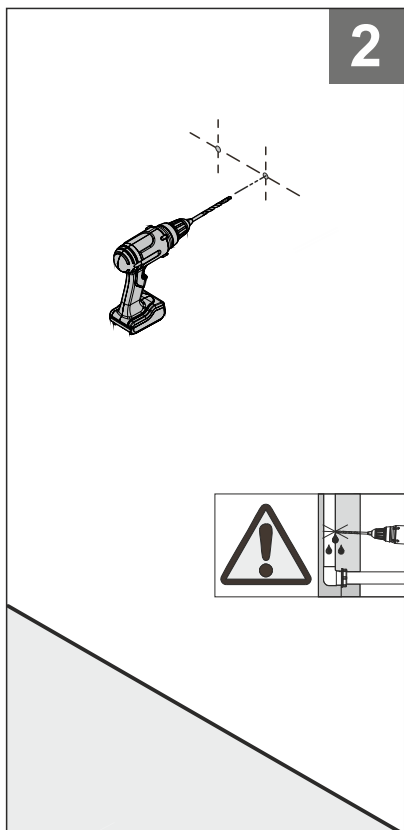

Montaggio Pensile 1 anta reversibile

Assembly of reversible 1 door wall unit

Assemblage de armoire de toilette 1 porte réversible

REVERSIBILITÀ PENSILE

WALL UNIT REVERSIBILITY

RÉVERSIBILITÉ DE L'ARMOIRE HAUTE

Montaggio Pensile a giorno 3 vani

Assembly of open wall unit with 3 compartments

Assemblage de armoire haute à jour 3 compartiments

QUOTE DI FISSAGGIO - FISSAGGIO PENSILE A PARETE

FIXING DIMENSIONS - WALL CABINETS FIXING

DIMENSIONS DE FIXATION - FIXATION ÉLÉMENTS SUSPENDUS AU MUR

**N.B. VITI E TASSELLI DI FISSAGGIO
NON FORNITI**
FIXING SCREWS AND PLUGS
NOT SUPPLIED
VIS ET CHEVILLES DE FIXATION
NON FOURNIES

Montaggio Pensile 3 vani a giorno