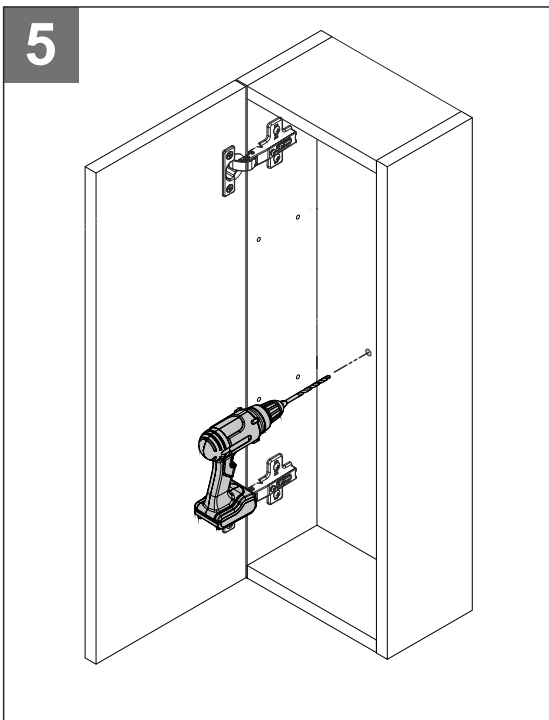

FIXING DIMENSIONS - WALL CABINETS FIXING

DIMENSIONS DE FIXATION - FIXATION ÉLÉMENTS SUSPENDUS AU MUR

**N.B. VITI E TASSELLI DI FISSAGGIO
NON FORNITI**
FIXING SCREWS AND PLUGS
NOT SUPPLIED
VIS ET CHEVILLES DE FIXATION
NON FOURNIES

Montaggio Pensile 1 anta reversibile

Assembly of reversible 1 door wall unit

Assemblage de armoire de toilette 1 porte réversible

FISSAGGIO PENSILE A PARETE

WALL CABINETS FIXING

FIXATION ÉLÉMENTS SUSPENDUS AU MUR

N.B. VITI E TASSELLI DI FISSAGGIO NON FORNITI
FIXING SCREWS AND PLUGS NOT SUPPLIED
VIS ET CHEVILLES DE FIXATION NON FOURNIES

Montaggio Pensile 1 anta reversibile

Assembly of reversible 1 door wall unit

Assemblage de armoire de toilette 1 porte réversible