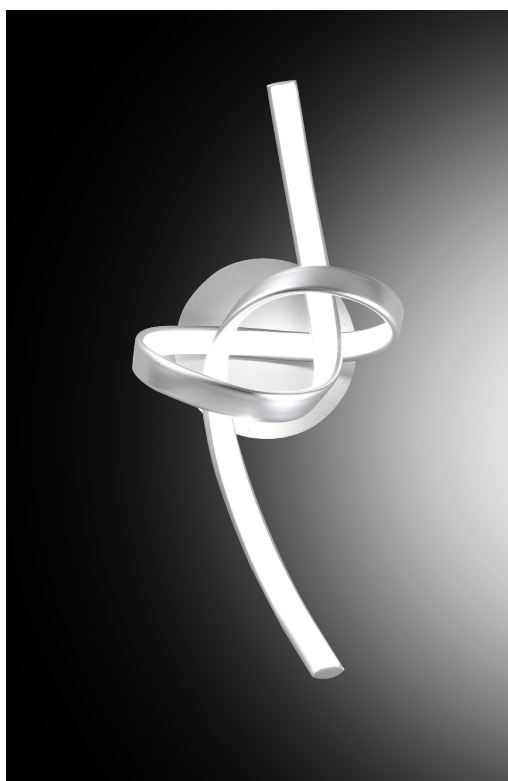

Codice Articolo 091 AL62

NOVECENTO
Novecento

Questo prodotto contiene una sorgente luminosa in classe di efficienza energetica 

La sorgente luminosa e' sostituibile da elettricista qualificato o presso centro autorizzato.

Novecento Srl - Via Guido Rossa, 20
20037 - Paderno Dugnano (MI) Italia

IMPORTED BY NOVECENTO SRL

Descrizione KILEY/APPL.SILVER H40 LED 12W

Materiale/Colore stuttura Metallo/Alluminio Argento

Materiale/Colore diffusore Silicone Bianco

Attacco LED 12W MAX 4500K 800 LUMEN **Durata ore** 20000

Classe isol. I **IP** 20 **Potenza** 220-240V **Resa Watt** 60

Misure Oggetto L13 H38 P24 **Peso netto** 0,52

Misure Imballo singolo 39,0 18,0 17,0 **Peso lordo** 0,72