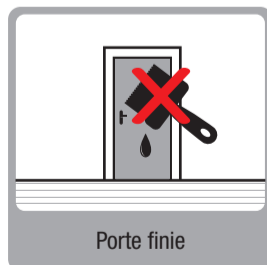

SÉVILLE

BLOC PORTE
AJUSTABLE 83CM
POUSSANT GAUCHE

SÉVILLE

BLOC PORTE AJUSTABLE 83CM
POUSSANT GAUCHE

2

GARANTIE
2 ANS

Poussant gauche

Joint d'isolation
acoustique

Porte finie

Bati ajustable
pour cloison de 50 à 100mm

Puertas Dile, S.L.
Pol. Inasa. C/Aralar, 9.
31860 IRURZUN

*Information sur le niveau d'émission de substances volatiles dans l'air intérieur, présentant un risque de toxicité par inhalation, sur une échelle de classe allant de A+ (très faibles émissions) à C (fortes émissions).