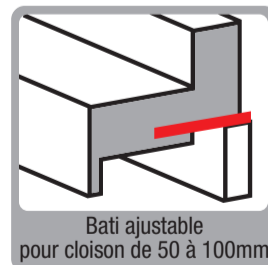

SÉVILLE

BLOC PORTE
AJUSTABLE 83CM
POUSSANT GAUCHE

SÉVILLE

BLOC PORTE AJUSTABLE 83CM
POUSSANT GAUCHE

2

GARANTIE
2 ANS

Poussant gauche

Joint d'isolation
acoustique

Porte finie

Bati ajustable
pour cloison de 50 à 100mm

Puertas Dile, S.L.
Pol. Inasa. C/Aralar, 9.
31860 IRURZUN

*Information sur le niveau d'émission de substances volatiles dans l'air intérieur, présentant un risque de toxicité par inhalation, sur une échelle de classe allant de A+ (très faibles émissions) à C (fortes émissions).