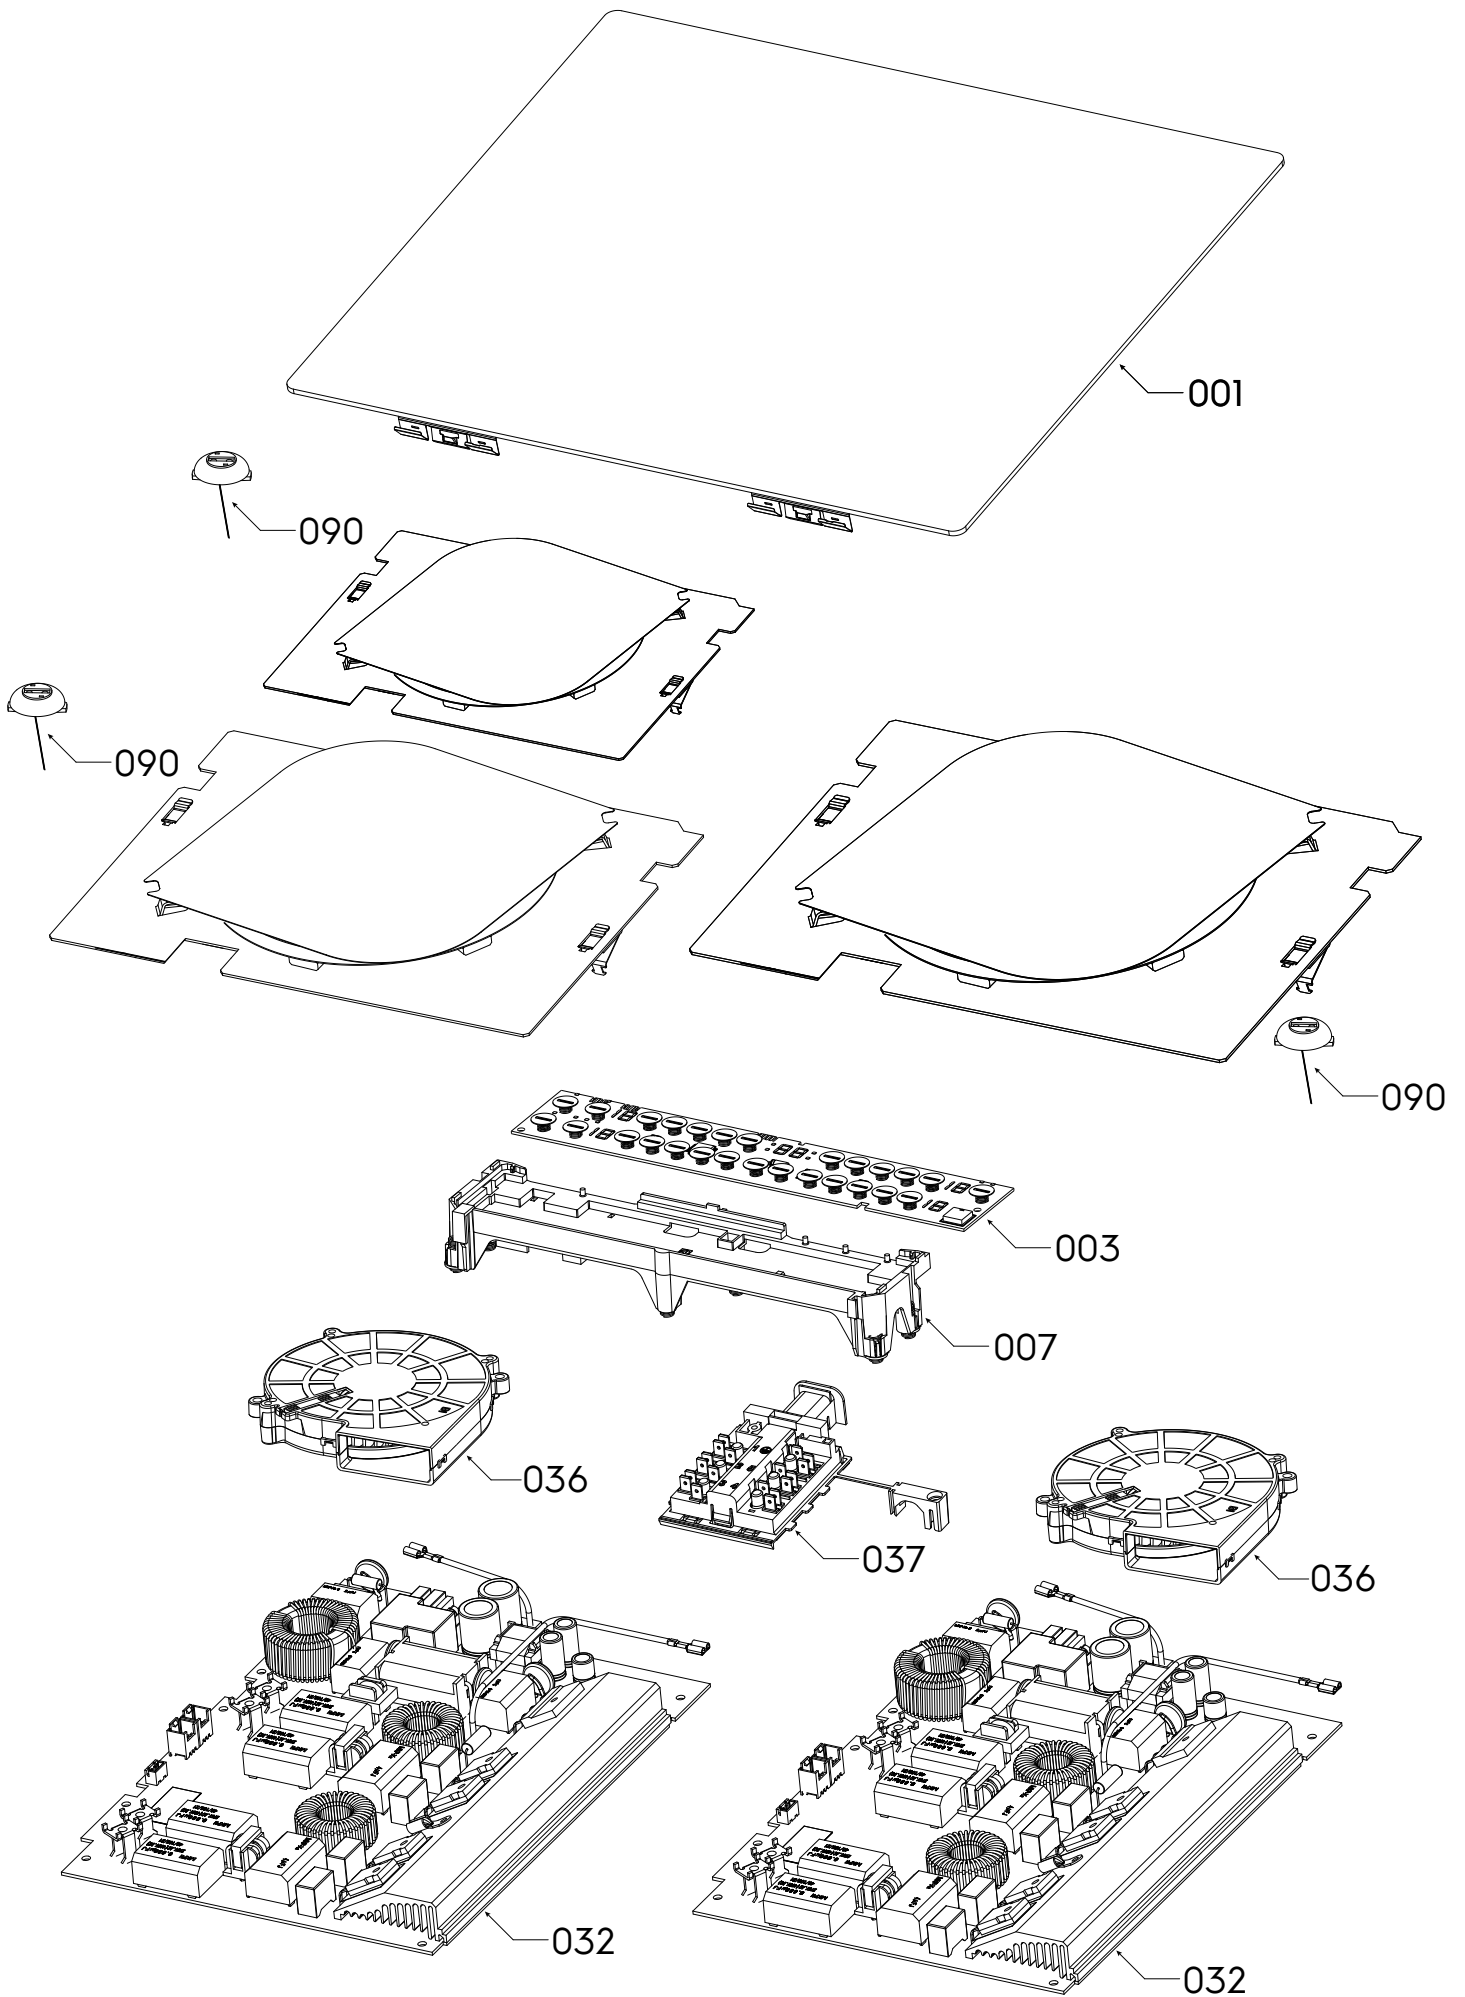

Electrolux

Liste pièces de rechange

Cuisinières
2250

PNC	ELC	Marque	Modèle	Marché
949596852	00	Electrolux	CIT60336 NL5	FR

Electrique; Induction

Documentation Centre
Al. Powstancow Slaskich 26
30-570 Krakow
Poland
Fax +48 12 296 95 10

No. de publication
599821797
2021/03/21
DGT

Matrice	PNC	ELC	Date Prod.	Modèle
A	949596852	00	20180725	CIT60336 NL5

Pos.	Réf.	Matrice	Description
001	5551126914	A	Table de cuisson, noir, Electrolux, 590x520mm
003	140053758094	A	Électronique pas configuré, module d'affichage, Falcon E Jusqu'au n° de série016
003	140053758136	A	Électronique pas configuré, module d'affichage, Falcon E à partir du n° de série017
003	982140063517540	A	Électronique configur'e, module d'affichage, Falcon Jusqu'au n° de série016
003	982140165858545	A	Électronique configur'e, module d'affichage, Falcon à partir du n° de série017
007	140049487014	A	Plateau, module d'affichage
032	140101729220	A	Électronique pas configuré, carte de puissance, induction
032	982140101729313	A	Électronique configur'e, carte de puissance, induction, K
036	140061345025	A	Turbine, induction, module, K. Tiger/Cheetah/Leop
037	140055371029	A	Boîtier de raccordement, avec, câble, 4pol.
090	140048472090	A	Ensemble, élément sensible température, bobine, 450mm
999	3875403002	A	Fiche, pontet, Dummy NTC
999	3877299028	A	Rampe, induction, module, left BC4<->BC4 right
999	3878121007	A	Rampe, module, carte de puissance, XC01<->BC3