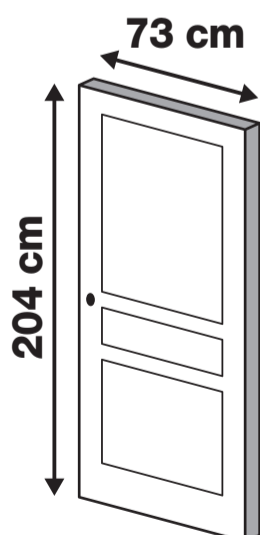

SÉVILLE

BLOC PORTE
AJUSTABLE 73CM
POUSSANT GAUCHE

SÉVILLE

BLOC PORTE AJUSTABLE 73CM
POUSSANT GAUCHE

2

GARANTIE
2 ANS

Poussant gauche

Joint d'isolation
acoustique

Porte finie

Bati ajustable
pour cloison de 50 à 100mm

Puertas Dile, S.L.
Pol. Inasa. C/Aralar, 9.
31860 IRURZUN

ÉMISSIONS DANS L'AIR INTÉRIEUR*

*Information sur le niveau d'émission de substances volatiles dans l'air intérieur, présentant un risque de toxicité par inhalation, sur une échelle de classe allant de A+ (très faibles émissions) à C (fortes émissions).