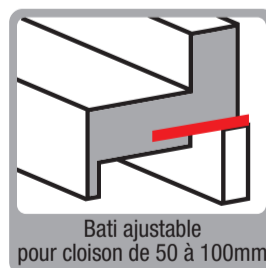

SÉVILLE

BLOC PORTE
AJUSTABLE 73CM
POUSSANT GAUCHE

SÉVILLE

BLOC PORTE AJUSTABLE 73CM
POUSSANT GAUCHE

2

GARANTIE
2 ANS

Poussant gauche

Joint d'isolation
acoustique

Porte finie

Bati ajustable
pour cloison de 50 à 100mm

Puertas Dile, S.L.
Pol. Inasa. C/Aralar, 9.
31860 IRURZUN

ÉMISSIONS DANS L'AIR INTÉRIEUR*

*Information sur le niveau d'émission de substances volatiles dans l'air intérieur, présentant un risque de toxicité par inhalation, sur une échelle de classe allant de A+ (très faibles émissions) à C (fortes émissions).