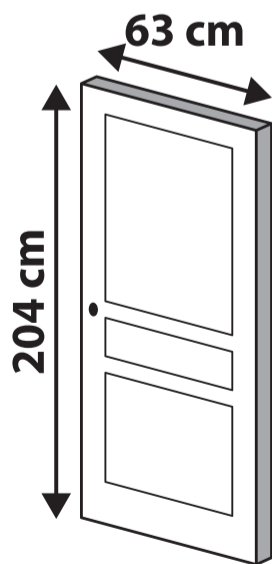

LALI

BLOC PORTE 63CM
POUSSANT DROIT
HUISSERIE 72

LALI

BLOC PORTE 63CM
POUSSANT DROIT
HUISSERIE 72

2
GARANTIE
2 ANS

2
GARANTIE
2 ANS

Puertas Dile SL
Poligono Inasa - C/ Aralar, 9
31860 Irurzun (Navarra)

*Information sur le niveau d'émission de substances volatiles dans l'air intérieur, présentant un risque de toxicité par inhalation, sur une échelle de classe allant de A+ (très faibles émissions) à C (fortes émissions).