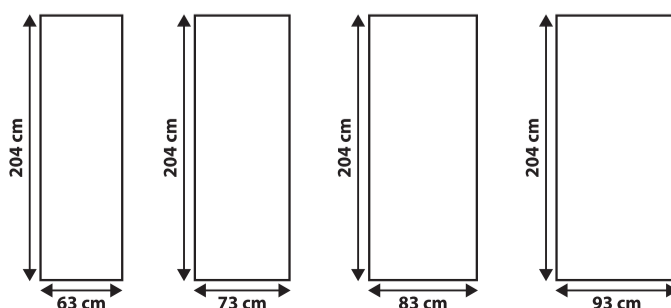

80135932

8 435248 502009

Existe en bloc porte

Existe en porte
seule pour système
coulissant