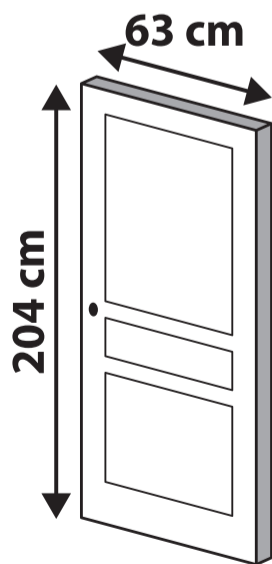

LALI

BLOC PORTE
AJUSTABLE 63CM
POUSSANT GAUCHE

LALI

BLOC PORTE AJUSTABLE 63CM
POUSSANT GAUCHE

2
GARANTIE
2 ANS

80135925

Existe en bloc
porte

Existe en
porte seule
pour système
coulissant