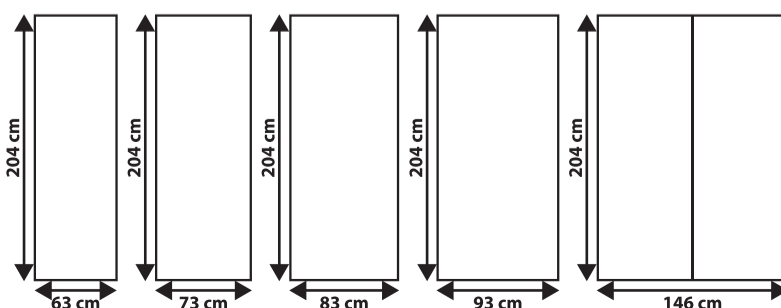

LALI

BLOC PORTE
AJUSTABLE 63CM
POUSSANT GAUCHE

LALI

BLOC PORTE AJUSTABLE 63CM
POUSSANT GAUCHE

2
GARANTIE
2 ANS

80135925

Existe en bloc
porte

Existe en
porte seule
pour système
coulissant