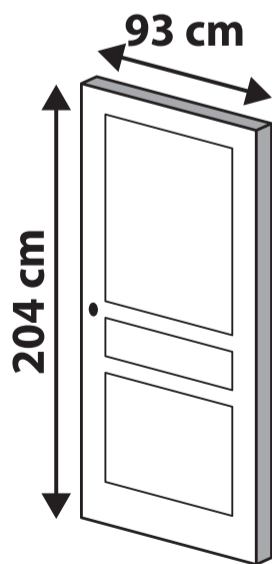

# LALI

BLOC PORTE 93CM  
POUSSANT GAUCHE  
HUISSERIE 72

# LALI

BLOC PORTE 93CM  
POUSSANT GAUCHE  
HUISSERIE 72

**2**  
GARANTIE  
2 ANS

**2**  
GARANTIE  
2 ANS

Puertas Dile SL  
Poligono Inasa - C/ Aralar, 9  
31860 Irurzun (Navarra)

ÉMISSIONS DANS L'AIR INTÉRIEUR\*