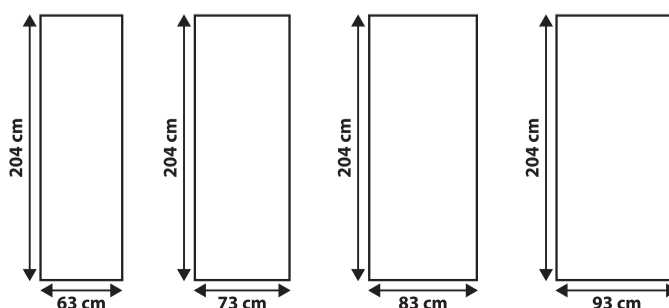

80135939

8 435248 502139

Existe en bloc porte

Existe en porte
seule pour système
coulissant