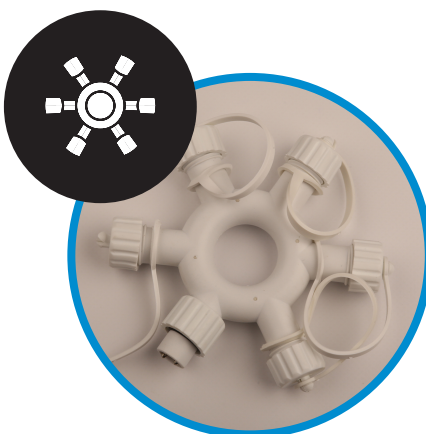

Mediante la colección Connect podrás decorar tu casa y jardín reduciendo al máximo los puntos de alimentación

Elige la mejor opción entre los distintos productos.

TRANSFORMADOR 24W Y CONTROLADOR

REF: 82233869

Accesorio necesario para alimentar más de 1200 LEDs al 100% de intensidad. Con un solo controlador podrás sincronizar los movimientos de todos los productos conectados. 2400LEDs al 100% de intensidad.

CABLE DE EXTENSIÓN BLANCO 3M

REF: 82233868

Con este accesorio contarás con una extensión extra de 3 metros para conectar productos de la gama CONNECT como para alcanzar el punto de alimentación en caso de estar alejado.

ACCESORIO MÚLTIPLE CONEXIÓN

REF: 82233870

Distribuidor para conectar distintos productos de la colección CONNECT a un solo punto de alimentación. Imprescindible usar con TRANSFORMADOR 24W Y CONTROLADOR (REF: 82233869) cuando se conectan más de 1200LEDs al 100% de intensidad.