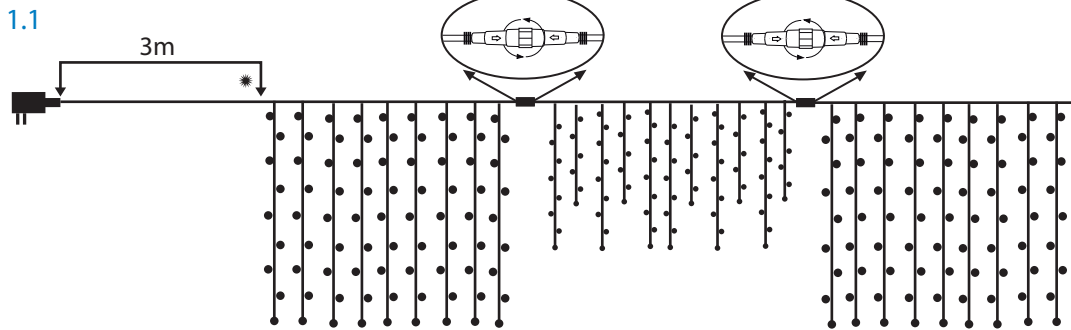

Ejemplos de conexión.

1 Conexión entre productos sin accesorios adicionales.

✳ El producto cuenta con un alargador de 3m unido a la cortina ya incluido, desconectándolo del transformador ofrece dos posibilidades.

1.1 Quitar este alargador para reducir el espacio entre cortinas.

1.2 Mantenerlo cuando la distancia entre cortinas sea mayor.

✳ ATENCIÓN: si se sobrepasan los 1200 LEDs es necesario TRANSFORMADOR 24W Y CONTROLADOR REF: 82233869

2 Conexión entre productos con cable de extensión 3m

Cuando necesitemos salvar una distancia mayor a 3m entre artículo y artículo de la gama CONNECT podemos usar el accesorio de extensión de 3m. REF:82233868