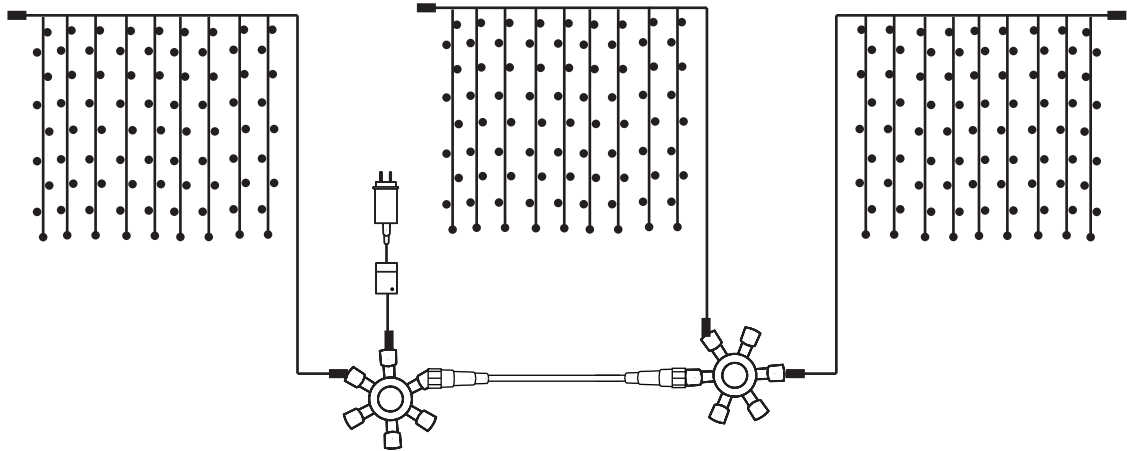

5 Conexión de varios distribuidores entre sí.

Si por la configuración de la estancia necesitas varios distribuidores, también podrás reducir la cantidad de transformadores conectados.

⚡ ATENCIÓN: si se sobrepasan los 1200 LEDs es necesario TRANSFORMADOR 24W Y CONTROLADOR
REF: 82233869

¿Que necesito para iluminar mi hogar?

Producto	-1200Leds		+1200Leds	
	-3m	+3m	-3m	+3m
Kit Básico	✓	✓	✓	✓
Cable Extensión REF: 82233868	✗	✓	✗	✓
Trafo 24W REF: 82233869	✗	✗	✓	✓