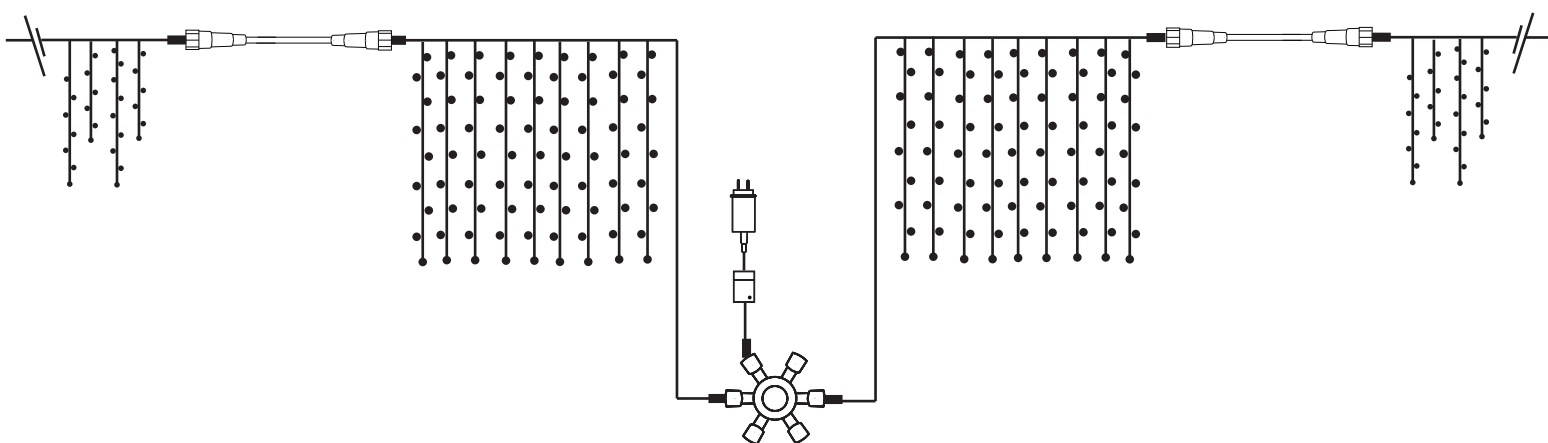

⚠ ATENCIÓN: si se sobrepasan los 1200 LEDs es necesario TRANSFORMADOR 24W Y CONTROLADOR REF: 82233869