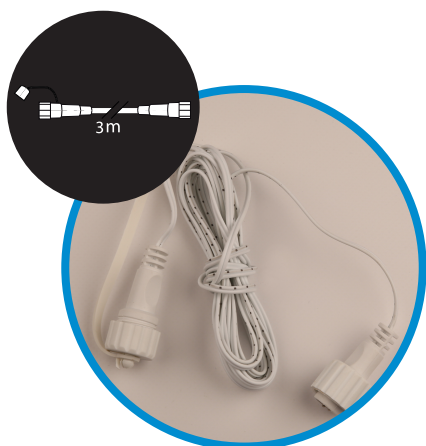

Accesorio necesario para alimentar más de 1200 LEDs al 100% de intensidad. Con un solo controlador podrás sincronizar los movimientos de todos los productos conectados. 2400LEDs al 100% de intensidad.

CABLE DE EXTENSIÓN BLANCO 3M

REF: 82233868

Con este accesorio contarás con una extensión extra de 3 metros para conectar productos de la gama CONNECT como para alcanzar el punto de alimentación en caso de estar alejado.

ACCESORIO MÚLTIPLE CONEXIÓN

REF: 82233870

Distribuidor para conectar distintos productos de la colección CONNECT a un solo punto de alimentación. Imprescindible usar con TRANSFORMADOR 24W Y CONTROLADOR (REF: 82233869) cuando se conectan más de 1200LEDs al 100% de intensidad.

✳ ATENCIÓN: si se sobrepasan los 1200 LEDs es necesario TRANSFORMADOR 24W Y CONTROLADOR REF: 82233869

3 Prolongación hasta el punto de alimentación con cable de extensión 3m

Cuando la toma de corriente se encuentre separada de la zona a iluminar podemos usar el cable de extensión de 3m entre el transformador incluido y el producto de la colección connect.