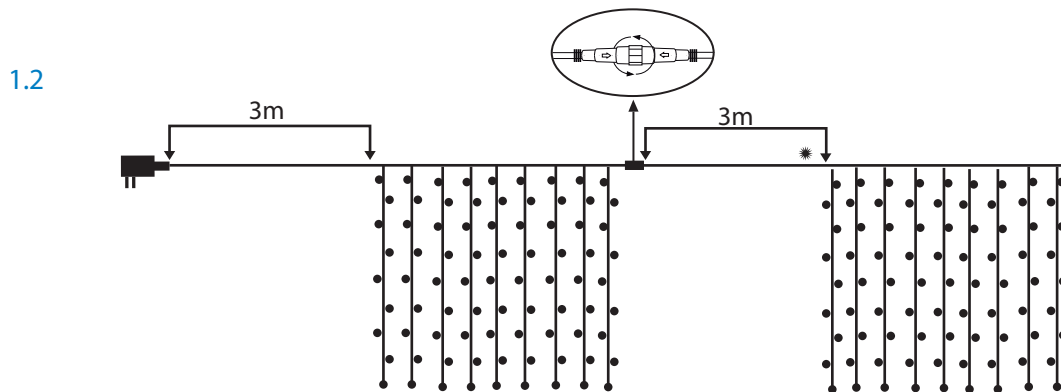

Ejemplos de conexión.

1 Conexión entre productos sin accesorios adicionales.

✳ El producto cuenta con un alargador de 3m unido a la cortina ya incluido, desconectándolo del transformador ofrece dos posibilidades.

1.1 Quitar este alargador para reducir el espacio entre cortinas.

1.2 Mantenerlo cuando la distancia entre cortinas sea mayor.

✳ ATENCIÓN: si se sobrepasan los 1200 LEDs es necesario TRANSFORMADOR 24W Y CONTROLADOR REF: 82233869

2 Conexión entre productos con cable de extensión 3m

Cuando necesitemos salvar una distancia mayor a 3m entre artículo y artículo de la gama CONNECT podemos usar el accesorio de extensión de 3m. REF:82233868