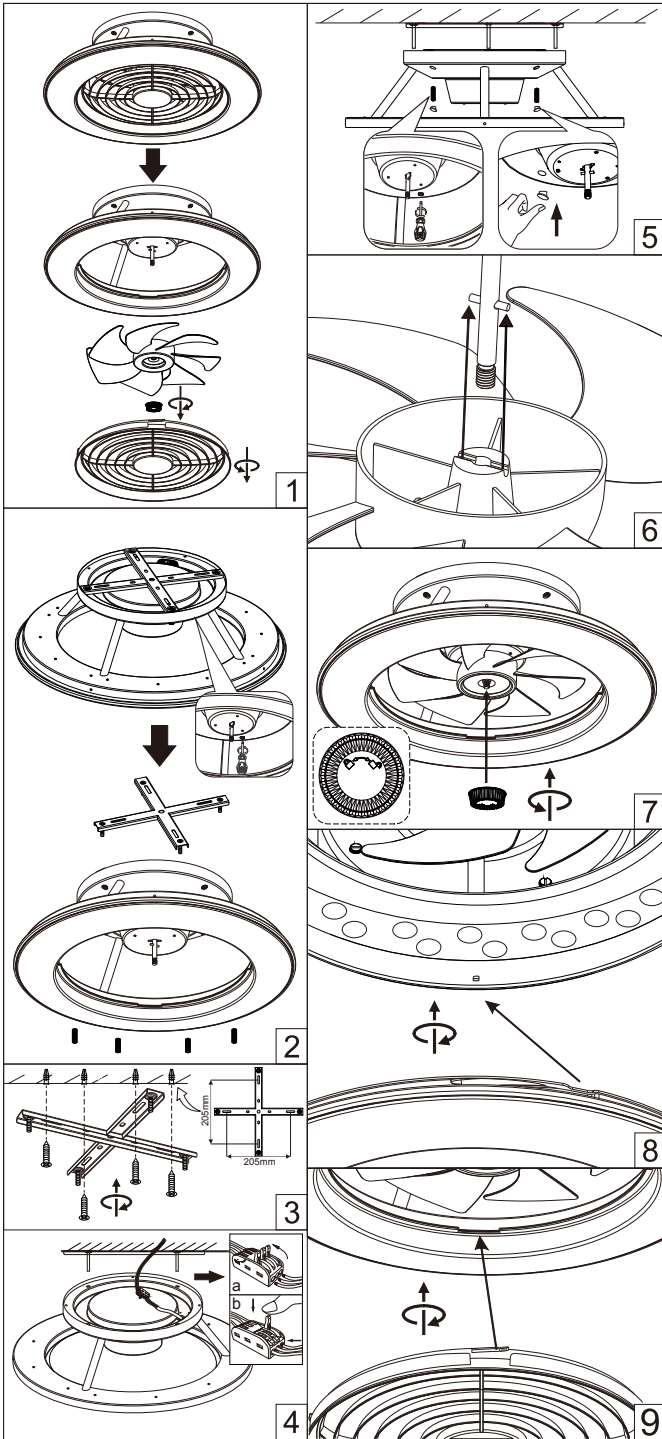

Assembly Instructions / Instrucciones De Montaje

MOTOR 30W
LED 70W 2700K-5000K 4900lm
220-240V~ 50/60Hz

ES: Este producto contiene una fuente luminosa de la clase de eficiencia energética F.
EN: This product contains a light source of energy efficiency class F.
FR: Ce produit contient une source lumineuse de classe d'efficacité énergétique F.
DE: Dieses Produkt enthält eine Lichtquelle der Energieeffizienzklasse F.
T: Questo prodotto contiene una sorgente luminosa di classe di efficienza energetica F.
NL: Dit product bevat een lichtbron van energie-efficiëntieklasse F.
SV: Denna produkt innehåller en ljuskälla av energieeffektivitetsklass F.
CZ: Tento výrobek obsahuje světelný zdroj třídy energetické účinnosti F.
SK: Tento výrobok obsahuje svetelný zdroj triedy energetickej účinnosti F.
RO: Acest produs conține o sursă de lumină de clasă de eficiență energetică F.
PT: Este produto contém uma fonte de luz de classe de eficiência energética F.

INSTALAR

REF.:
7493/7494/7495

m^{an}tra