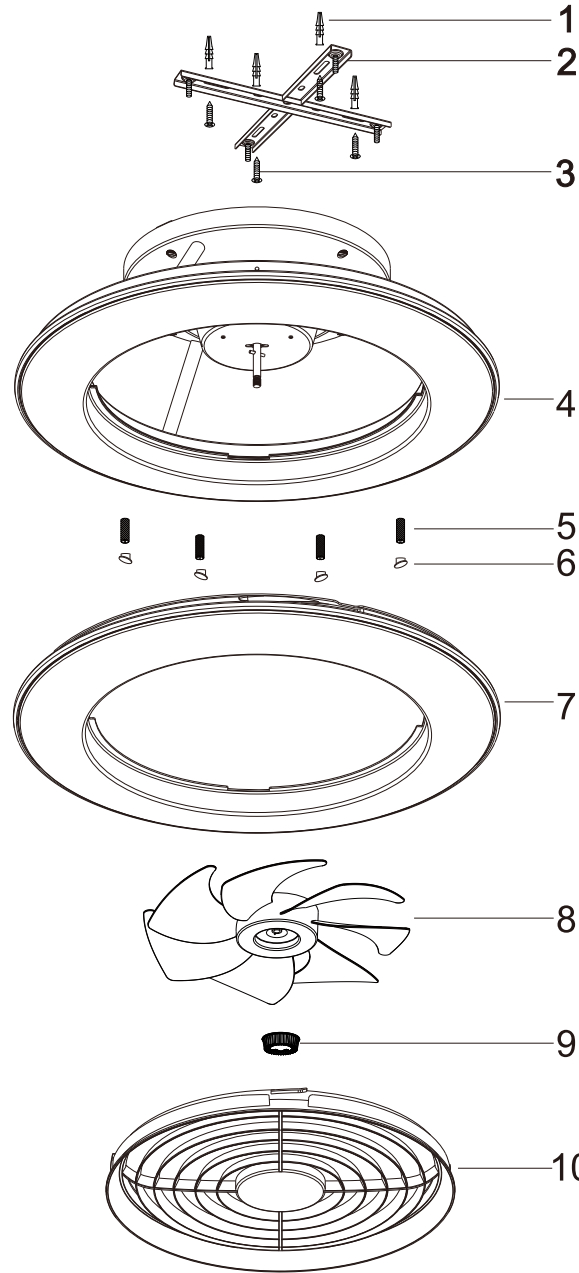

Assembly Instructions / Instrucciones De Montaje

MOTOR 30W
LED 70W 2700K-5000K 4900lm
220-240V~ 50/60Hz

ES: Este producto contiene una fuente luminosa de la clase de eficiencia energética F.
EN: This product contains a light source of energy efficiency class F.
FR: Ce produit contient une source lumineuse de classe d'efficacité énergétique F.
DE: Dieses Produkt enthält eine Lichtquelle der Energieeffizienzklasse F.
T: Questo prodotto contiene una sorgente luminosa di classe di efficienza energetica F.
NL: Dit product bevat een lichtbron van energie-efficiëntieklasse F.
SV: Denna produkt innehåller en ljuskälla av energieeffektivitetsklass F.
CZ: Tento výrobek obsahuje světelný zdroj třídy energetické účinnosti F.
SK: Tento výrobok obsahuje svetelný zdroj triedy energetickej účinnosti F.
RO: Acest produs conține o sursă de lumină de clasă de eficiență energetică F.
PT: Este produto contém uma fonte de luz de classe de eficiência energética F.

INSTALAR

REF.:
7493/7494/7495

m^{an}tra