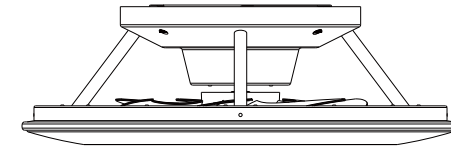

Assembly Instructions / Instrucciones De Montaje

MOTOR 30W
LED 70W 2700K-5000K 4900lm
220-240V~ 50/60Hz

ES: Este producto contiene una fuente luminosa de la clase de eficiencia energética F.
EN: This product contains a light source of energy efficiency class F.
FR: Ce produit contient une source lumineuse de classe d'efficacité énergétique F.
DE: Dieses Produkt enthält eine Lichtquelle der Energieeffizienzklasse F.
T: Questo prodotto contiene una sorgente luminosa di classe di efficienza energetica F.
NL: Dit product bevat een lichtbron van energie-efficiëntieklasse F.
SV: Denna produkt innehåller en ljuskälla av energieeffektivitetsklass F.
CZ: Tento výrobek obsahuje světelný zdroj třídy energetické účinnosti F.
SK: Tento výrobok obsahuje svetelný zdroj triedy energetickej účinnosti F.
RO: Acest produs conține o sursă de lumină de clasă de eficiență energetică F.
PT: Este produto contém uma fonte de luz de classe de eficiência energética F.