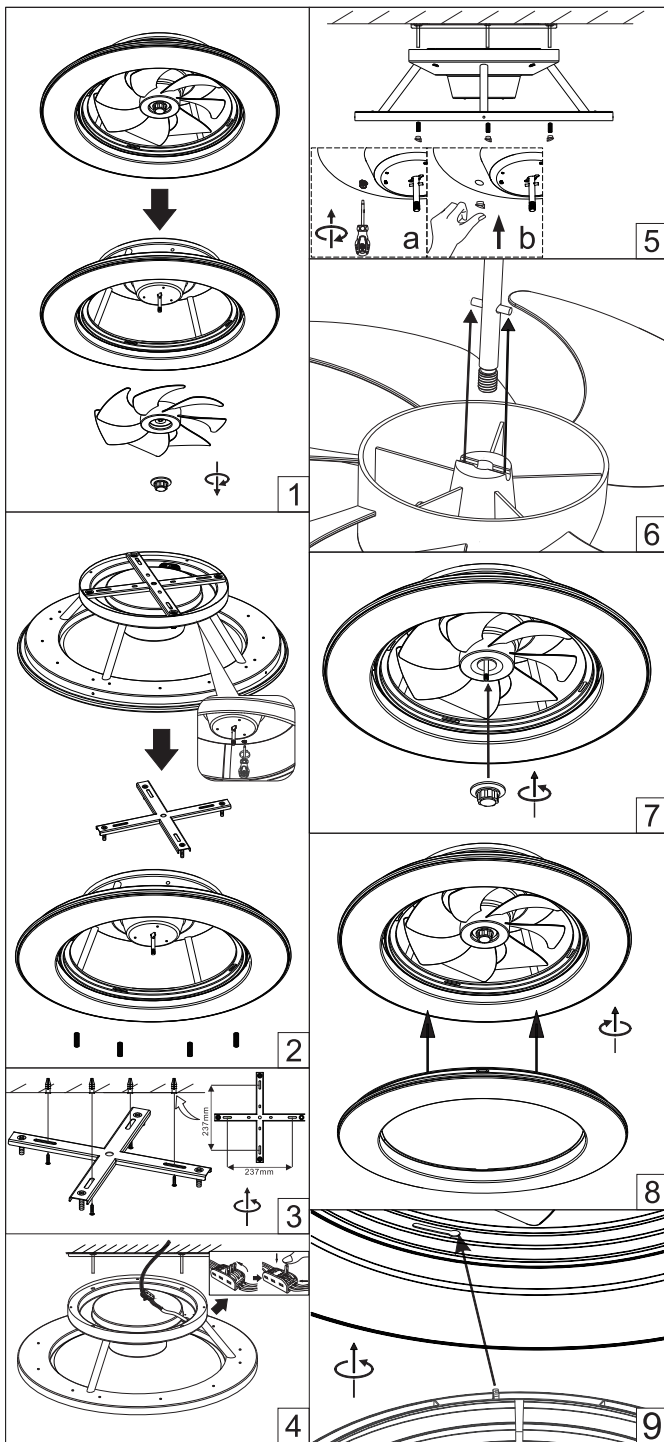

# Assembly Instructions / Instrucciones De Montaje

MOTOR 35W  
LED 70W 2700K-5000K 4900lm  
220-240V~ 50/60Hz

ES: Este producto contiene una fuente luminosa de la clase de eficiencia energética F.  
EN: This product contains a light source of energy efficiency class F.  
FR: Ce produit contient une source lumineuse de classe d'efficacité énergétique F.  
DE: Dieses Produkt enthält eine Lichtquelle der Energieeffizienzklasse F.  
T: Questo prodotto contiene una sorgente luminosa di classe di efficienza energetica F.  
NL: Dit product bevat een lichtbron van energie-efficiëntieklasse F.  
SV: Denna produkt innehåller en ljuskälla av energieeffektivitetsklass F.  
CZ: Tento výrobek obsahuje světelný zdroj třídy energetické účinnosti F.  
SK: Tento výrobok obsahuje svetelný zdroj triedy energetickej účinnosti F.  
RO: Acest produs conține o sursă de lumină de clasă de eficiență energetică F.  
PT: Este produto contém uma fonte de luz de classe de eficiência energética F.

INSTALAR

REF.:  
6705/6706  
6707/7800

mAntra