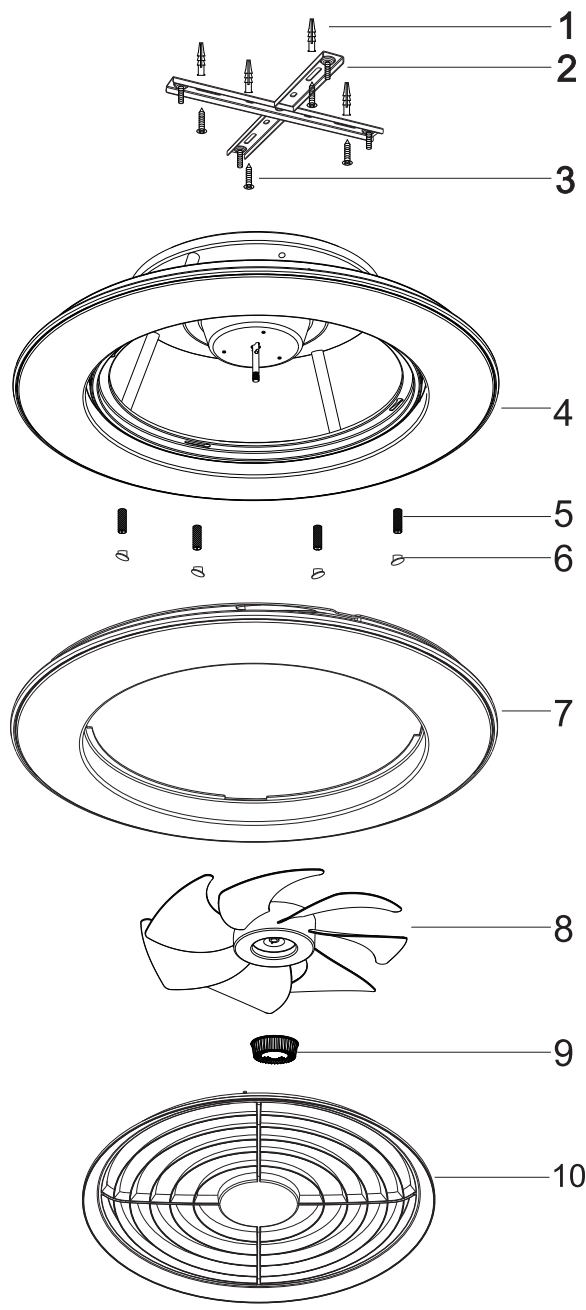

# Assembly Instructions / Instrucciones De Montaje

MOTOR 35W  
LED 70W 2700K-5000K 4900lm  
220-240V~ 50/60Hz

ES: Este producto contiene una fuente luminosa de la clase de eficiencia energética F.  
EN: This product contains a light source of energy efficiency class F.  
FR: Ce produit contient une source lumineuse de classe d'efficacité énergétique F.  
DE: Dieses Produkt enthält eine Lichtquelle der Energieeffizienzklasse F.  
T: Questo prodotto contiene una sorgente luminosa di classe di efficienza energetica F.  
NL: Dit product bevat een lichtbron van energie-efficiëntieklasse F.  
SV: Denna produkt innehåller en ljuskälla av energieeffektivitetsklass F.  
CZ: Tento výrobek obsahuje světelný zdroj třídy energetické účinnosti F.  
SK: Tento výrobok obsahuje svetelný zdroj triedy energetickej účinnosti F.  
RO: Acest produs conține o sursă de lumină de clasă de eficiență energetică F.  
PT: Este produto contém uma fonte de luz de classe de eficiência energética F.

INSTALAR

REF.:  
6705/6706  
6707/7800

mAntra