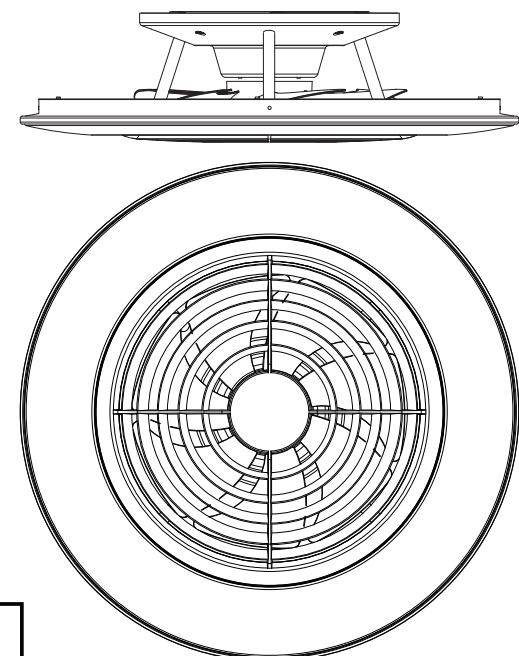

# Assembly Instructions / Instrucciones De Montaje

MOTOR 35W  
LED 70W 2700K-5000K 4900lm  
220-240V~ 50/60Hz

ES: Este producto contiene una fuente luminosa de la clase de eficiencia energética F.  
EN: This product contains a light source of energy efficiency class F.  
FR: Ce produit contient une source lumineuse de classe d'efficacité énergétique F.  
DE: Dieses Produkt enthält eine Lichtquelle der Energieeffizienzklasse F.  
T: Questo prodotto contiene una sorgente luminosa di classe di efficienza energetica F.  
NL: Dit product bevat een lichtbron van energie-efficiëntieklasse F.  
SV: Denna produkt innehåller en ljuskälla av energieeffektivitetsklass F.  
CZ: Tento výrobek obsahuje světelný zdroj třídy energetické účinnosti F.  
SK: Tento výrobok obsahuje svetelný zdroj triedy energetickej účinnosti F.  
RO: Acest produs conține o sursă de lumină de clasă de eficiență energetică F.  
PT: Este produto contém uma fonte de luz de classe de eficiência energética F.

INSTALAR

REF.:  
6705/6706  
6707/7800

mAntra