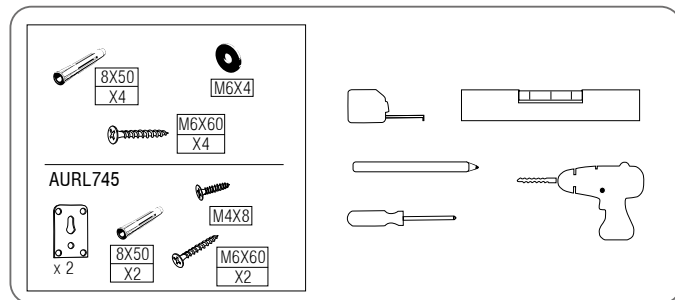

www.amlgroup.pt

PLAY 35x25x160

Coluna / Tall unit / Colonne / Armario pie

1 2

3 4

Para sua segurança é obrigatória a aplicação dos suportes na coluna e à parede.

For your safety, it is obligatory to fix the cabinet on the wall.

Pour votre sécurité, il est obligatoire de fixer votre colonne avec les pièces fournies ; veuillez à utiliser des fixations adaptées à votre support mural.

AURL745

Para su seguridad es obligatoria la aplicación de los soportes en la columna y pared!