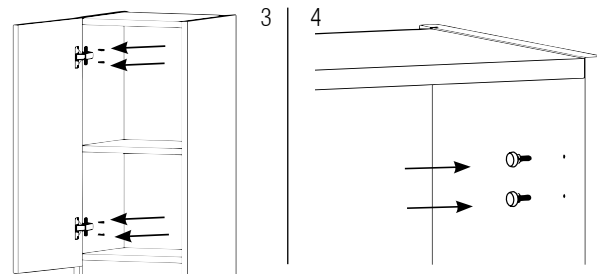

www.amlgroup.pt

MOD. 052.002

PLAY / ZEUS 40 | 40 T
Coluna/ Tall unit / Colonne / Armario pie

Para sua segurança é obrigatória a aplicação dos suportes na coluna e à parede.

Pour votre sécurité, il est obligatoire de fixer votre colonne avec les pièces fournies ; veuillez à utiliser des fixations adaptées à votre support mural.

For your safety, it is obligatory to fix the cabinet on the wall.

Para su seguridad es obligatoria la aplicación de los soportes en la columna y pared!