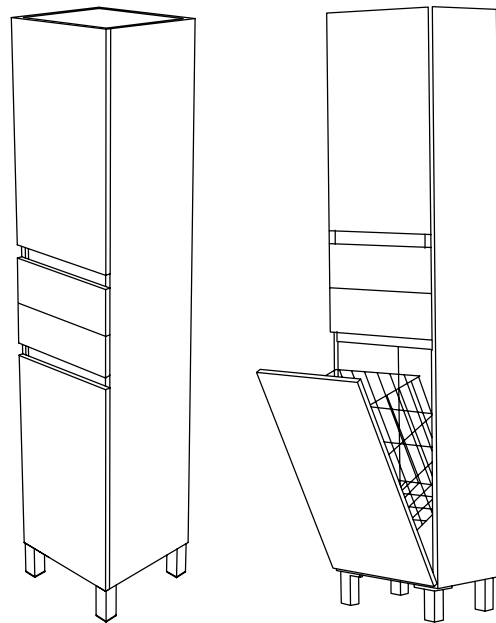

www.amlgroup.pt

MOD. 052.002

PLAY / ZEUS 40 | 40 T
Coluna/ Tall unit / Colonne / Armario pie

Para sua segurança é obrigatória a aplicação dos suportes na coluna e à parede.

Pour votre sécurité, il est obligatoire de fixer votre colonne avec les pièces fournies ; veuillez à utiliser des fixations adaptées à votre support mural.

For your safety, it is obligatory to fix the cabinet on the wall.

Para su seguridad es obligatoria la aplicación de los soportes en la columna y pared!