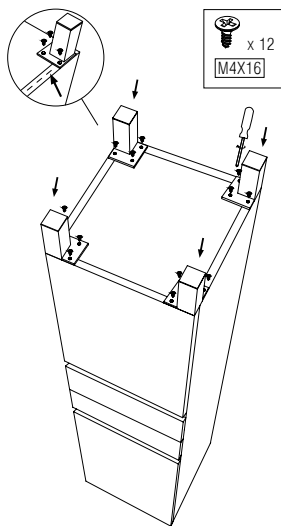

www.amlgroup.pt

MOD. 052.002

PLAY / ZEUS 40 | 40 T
Coluna/ Tall unit / Colonne / Armario pie

Para sua segurança é obrigatória a aplicação dos suportes na coluna e à parede.

Pour votre sécurité, il est obligatoire de fixer votre colonne avec les pièces fournies ; veuillez à utiliser des fixations adaptées à votre support mural.

For your safety, it is obligatory to fix the cabinet on the wall.

Para su seguridad es obligatoria la aplicación de los soportes en la columna y pared!