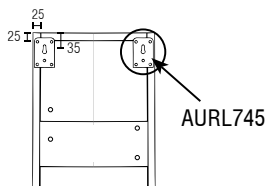

www.amlgroup.pt

MOD. 052.002

PLAY / ZEUS 40 | 40 T
Coluna/ Tall unit / Colonne / Armario pie

Para sua segurança é obrigatória a aplicação dos suportes na coluna e à parede.

Pour votre sécurité, il est obligatoire de fixer votre colonne avec les pièces fournies ; veuillez à utiliser des fixations adaptées à votre support mural.

For your safety, it is obligatory to fix the cabinet on the wall.

Para su seguridad es obligatoria la aplicación de los soportes en la columna y pared!