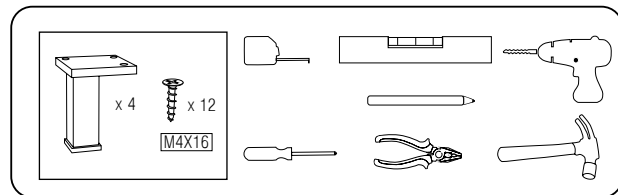

www.amlgroup.pt

MOD. 052.002

PLAY / ZEUS 40 | 40 T
Coluna/ Tall unit / Colonne / Armario pie

Para sua segurança é obrigatória a aplicação dos suportes na coluna e à parede.

Pour votre sécurité, il est obligatoire de fixer votre colonne avec les pièces fournies ; veuillez à utiliser des fixations adaptées à votre support mural.

For your safety, it is obligatory to fix the cabinet on the wall.

Para su seguridad es obligatoria la aplicación de los soportes en la columna y pared!