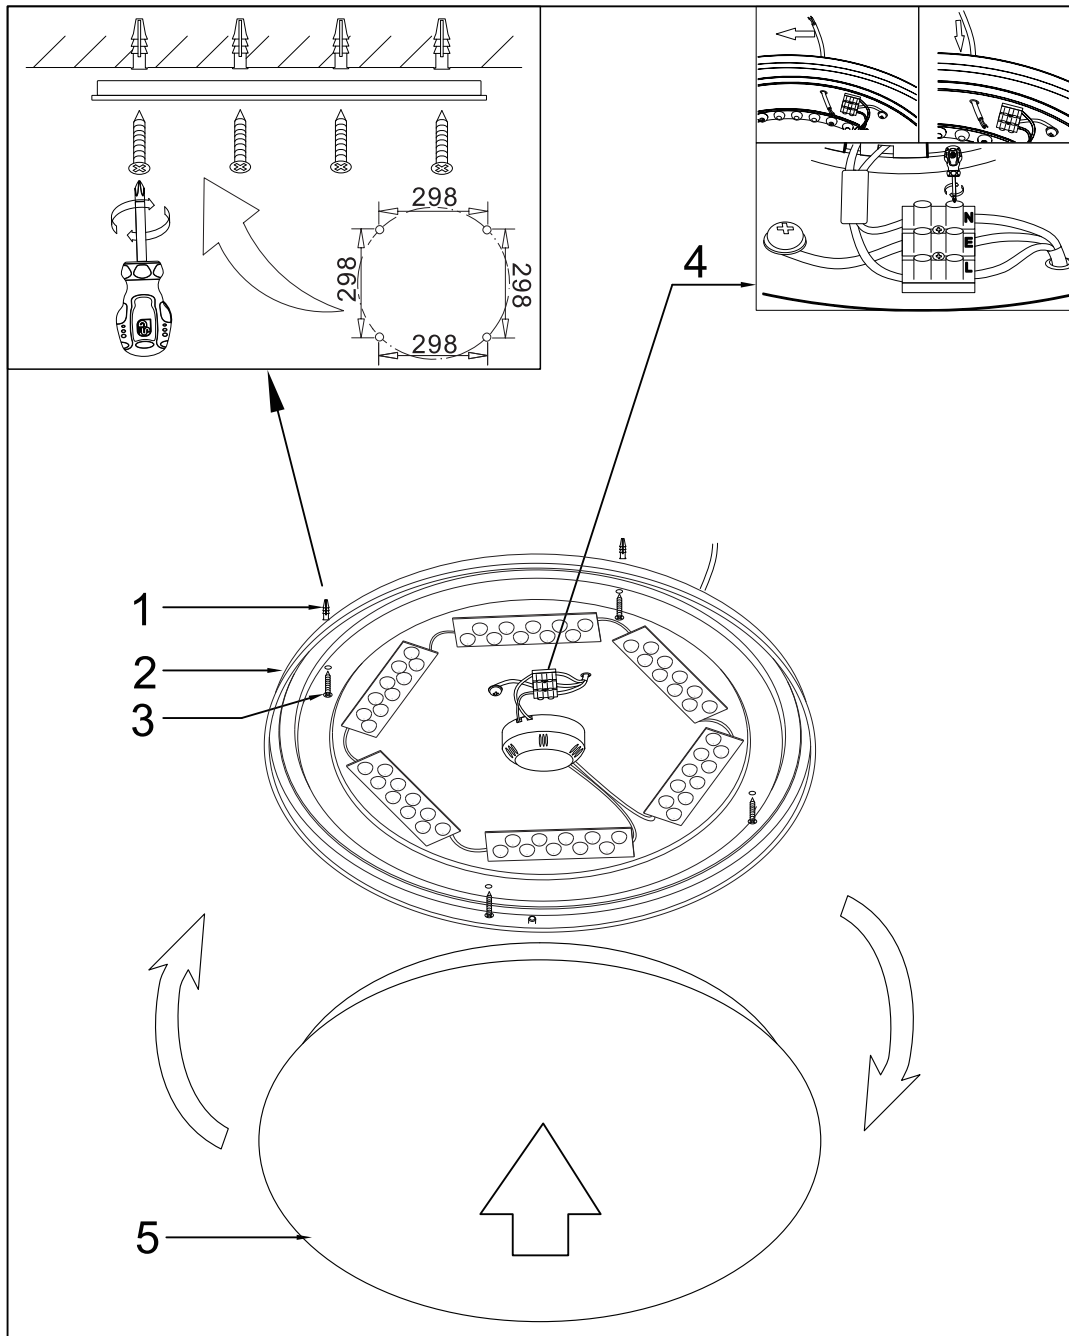

Assembly Instructions / Instrucciones De Montaje

LED 50W 5000K 3800lm
220-240V~50/60Hz

ES: Este producto contiene una fuente luminosa de la clase de eficiencia energética F.
 EN: This product contains a light source of energy efficiency class F.
 FR: Ce produit contient une source lumineuse de classe d'efficacité énergétique F.
 DE: Dieses Produkt enthält eine Lichtquelle der Energieeffizienzklasse F.
 IT: Questo prodotto contiene una sorgente luminosa di classe di efficienza energetica F.
 NL: Dit product bevat een lichtbron van energie-efficiëntieklasse F.
 SV: Denna produkt innehåller en ljuskälla av energieeffektivitetsklass F.
 CZ: Tento výrobek obsahuje světelný zdroj třídy energetické účinnosti F.
 SK: Tento výrobok obsahuje svetelný zdroj triedy energetickej účinnosti F.
 RO: Acest produs conține o sursă de lumină de clasă de eficiență energetică F.
 PT: Este produto contém uma fonte de luz de classe de eficiência energética F.

REF:5941

m  ntra