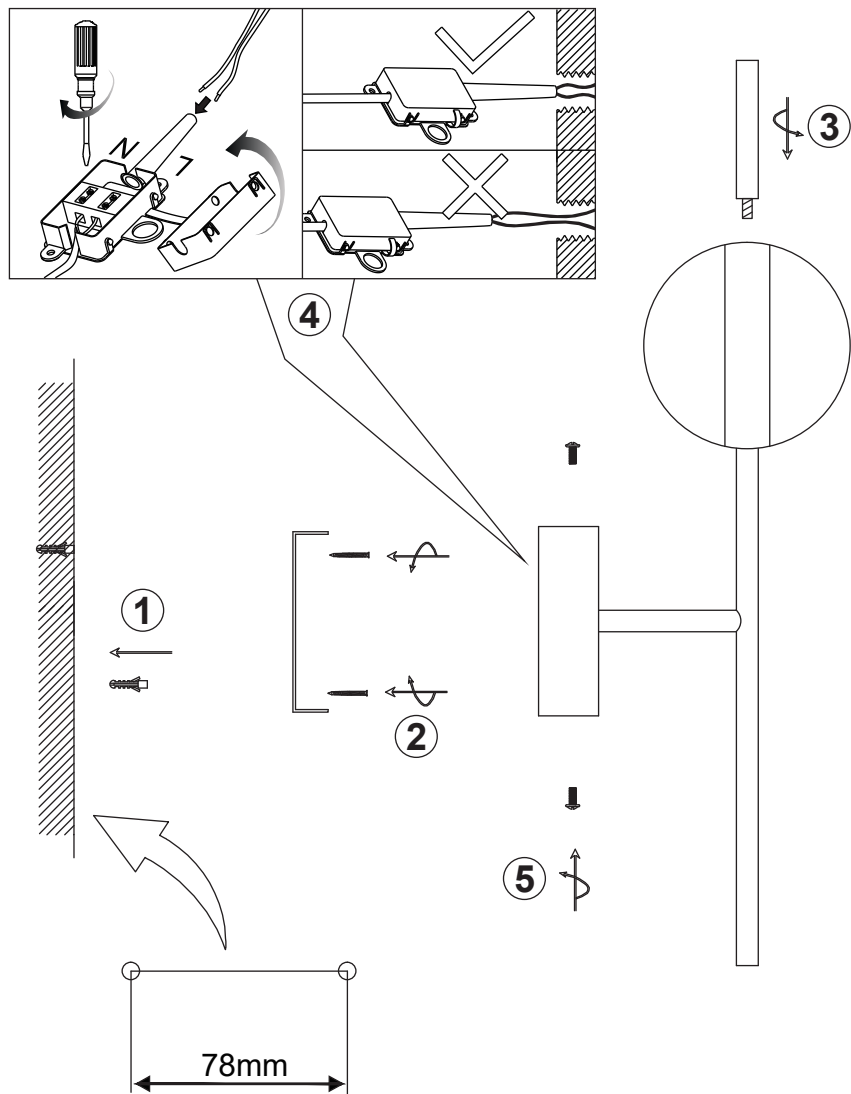

# Assembly Instructions / Instrucciones De Montaje

LED 8W 3000K 600lm  
100-250V~50/60Hz

ES: Este producto contiene una fuente luminosa de la clase de eficiencia energética F.  
 EN: This product contains a light source of energy efficiency class F.  
 FR: Ce produit contient une source lumineuse de classe d'efficacité énergétique F.  
 DE: Dieses Produkt enthält eine Lichtquelle der Energieeffizienzklasse F.  
 IT: Questo prodotto contiene una sorgente luminosa di classe di efficienza energetica F.  
 NL: Dit product bevat een lichtbron van energie-efficiëntieklasse F.  
 SV: Denna produkt innehåller en ljuskälla av energieeffektivitetsklass F.  
 CZ: Tento výrobek obsahuje světelný zdroj třídy energetické účinnosti F.  
 SK: Tento výrobok obsahuje svetelný zdroj triedy energetickej účinnosti F.  
 RO: Acest produs conține o sursă de lumină de clasă de eficiență energetică F.  
 PT: Este produto contém uma fonte de luz de classe de eficiência energética F.

REF:7163

m  ntra