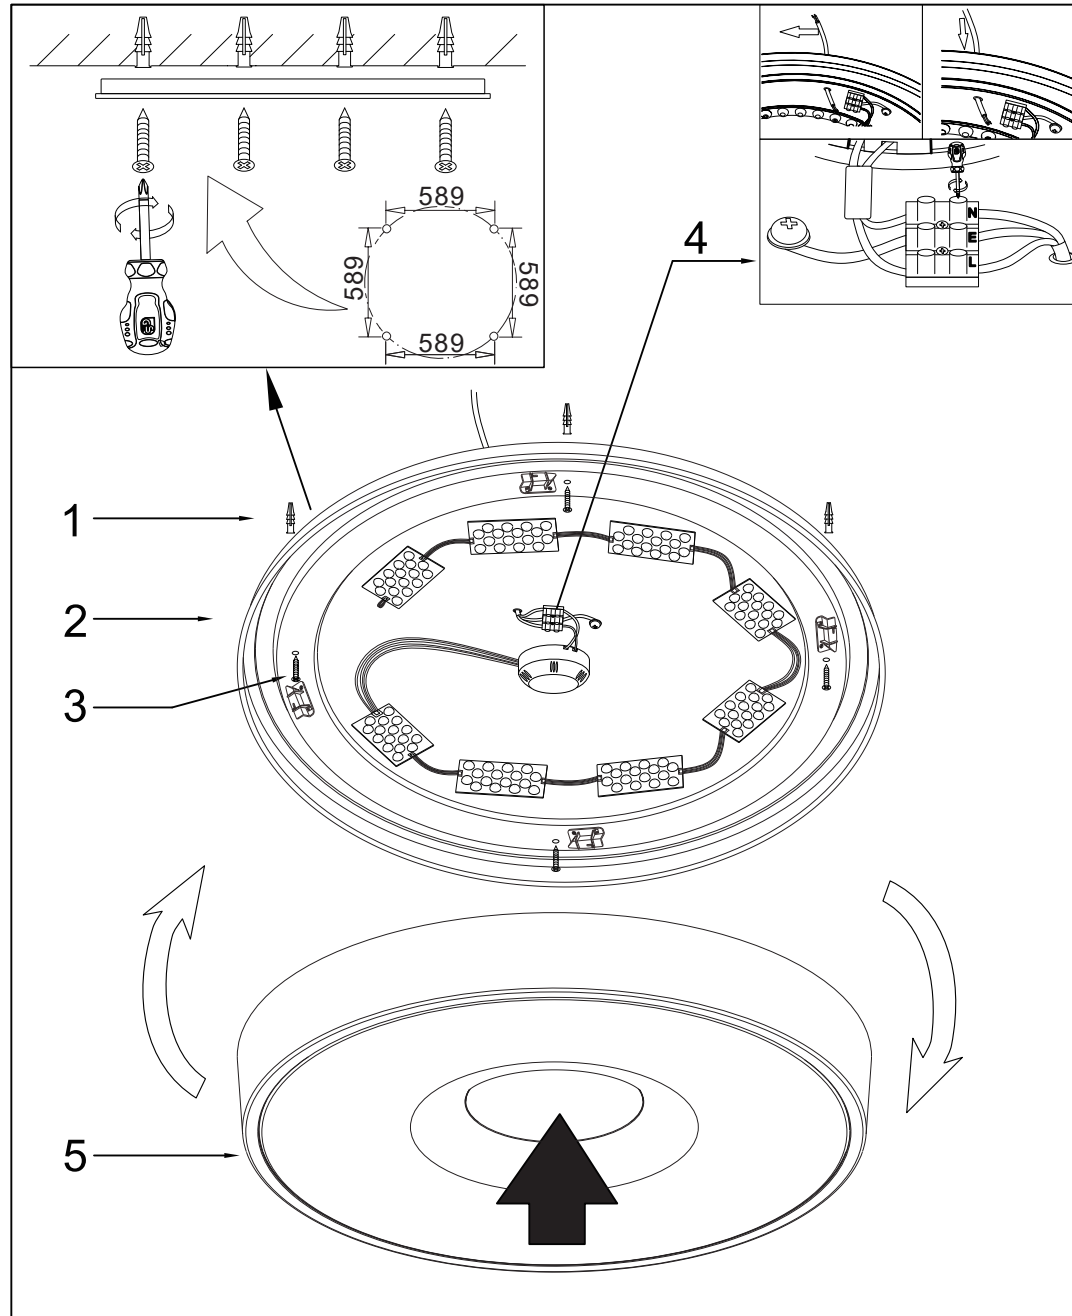

# Assembly Instructions / Instrucciones De Montaje

LED 100W 2700K-5000K 6000lm  
AC220-240V 50-60Hz

ES: Este producto contiene una fuente luminosa de la clase de eficiencia energética F.  
 EN: This product contains a light source of energy efficiency class F.  
 FR: Ce produit contient une source lumineuse de classe d'efficacité énergétique F.  
 DE: Dieses Produkt enthält eine Lichtquelle der Energieeffizienzklasse F.  
 IT: Questo prodotto contiene una sorgente luminosa di classe di efficienza energetica F.  
 NL: Dit product bevat een lichtbron van energie-efficiëntieklasse F.  
 SV: Denna produkt innehåller en ljuskälla av energieeffektivitetsklass F.  
 CZ: Tento výrobek obsahuje světelný zdroj třídy energetické účinnosti F.  
 SK: Tento výrobok obsahuje svetelný zdroj triedy energetickej účinnosti F.  
 RO: Acest produs conține o sursă de lumină de clasă de eficiență energetică F.  
 PT: Este produto contém uma fonte de luz de classe de eficiência energética F.

REF: 75607561  
7562 7690