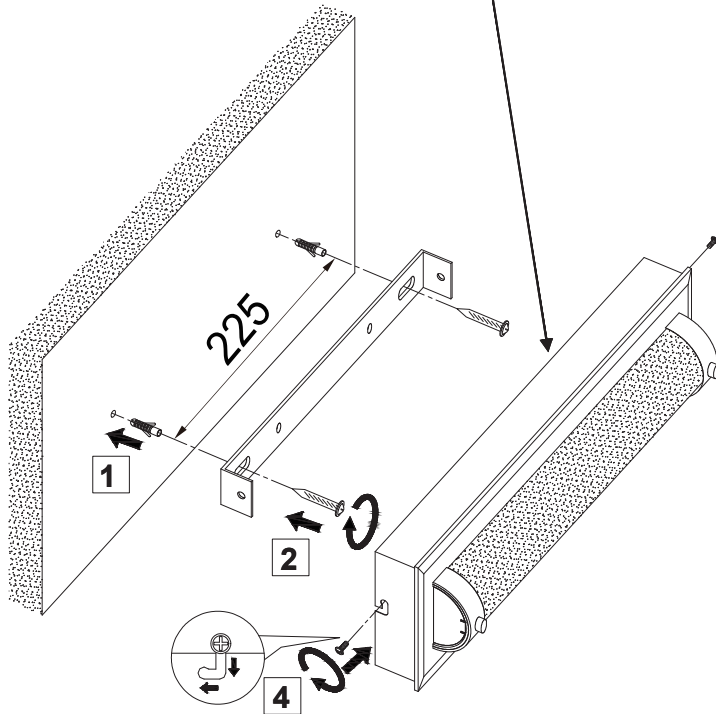

Assembly Instructions / Instrucciones De Montaje

LED 8W 4000K 680lm
AC 220-240V 50/60Hz

ES: Este producto contiene una fuente luminosa de la clase de eficiencia energética F.
EN: This product contains a light source of energy efficiency class F.
FR: Ce produit contient une source lumineuse de classe d'efficacité énergétique F.
DE: Dieses Produkt enthält eine Lichtquelle der Energieeffizienzklasse F.
IT: Questo prodotto contiene una sorgente luminosa di classe di efficienza energetica F.
NL: Dit product bevat een lichtbron van energie-efficiëntieklasse F.
SV: Denna produkt innehåller en ljuskälla av energieeffektivitetsklass F.
CZ: Tento výrobek obsahuje světelný zdroj třídy energetické účinnosti F.
SK: Tento výrobok obsahuje svetelný zdroj triedy energetickej účinnosti F.
RO: Acest produs conține o sursă de lumină de clasă de eficiență energetică F.
PT: Este produto contém uma fonte de luz de classe de eficiência energética F.

REF: 5534

mAntra