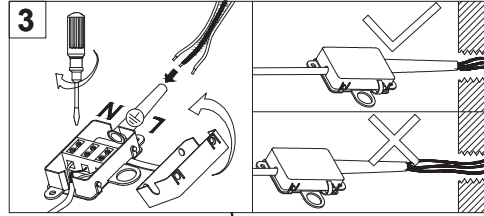

Assembly Instructions / Instrucciones De Montaje

LED 8W 4000K 680lm
AC 220-240V 50/60Hz

ES: Este producto contiene una fuente luminosa de la clase de eficiencia energética F.
EN: This product contains a light source of energy efficiency class F.
FR: Ce produit contient une source lumineuse de classe d'efficacité énergétique F.
DE: Dieses Produkt enthält eine Lichtquelle der Energieeffizienzklasse F.
IT: Questo prodotto contiene una sorgente luminosa di classe di efficienza energetica F.
NL: Dit product bevat een lichtbron van energie-efficiëntieklasse F.
SV: Denna produkt innehåller en ljuskälla av energieeffektivitetsklass F.
CZ: Tento výrobek obsahuje světelný zdroj třídy energetické účinnosti F.
SK: Tento výrobok obsahuje svetelný zdroj triedy energetickej účinnosti F.
RO: Acest produs conține o sursă de lumină de clasă de eficiență energetică F.
PT: Este produto contém uma fonte de luz de classe de eficiência energética F.