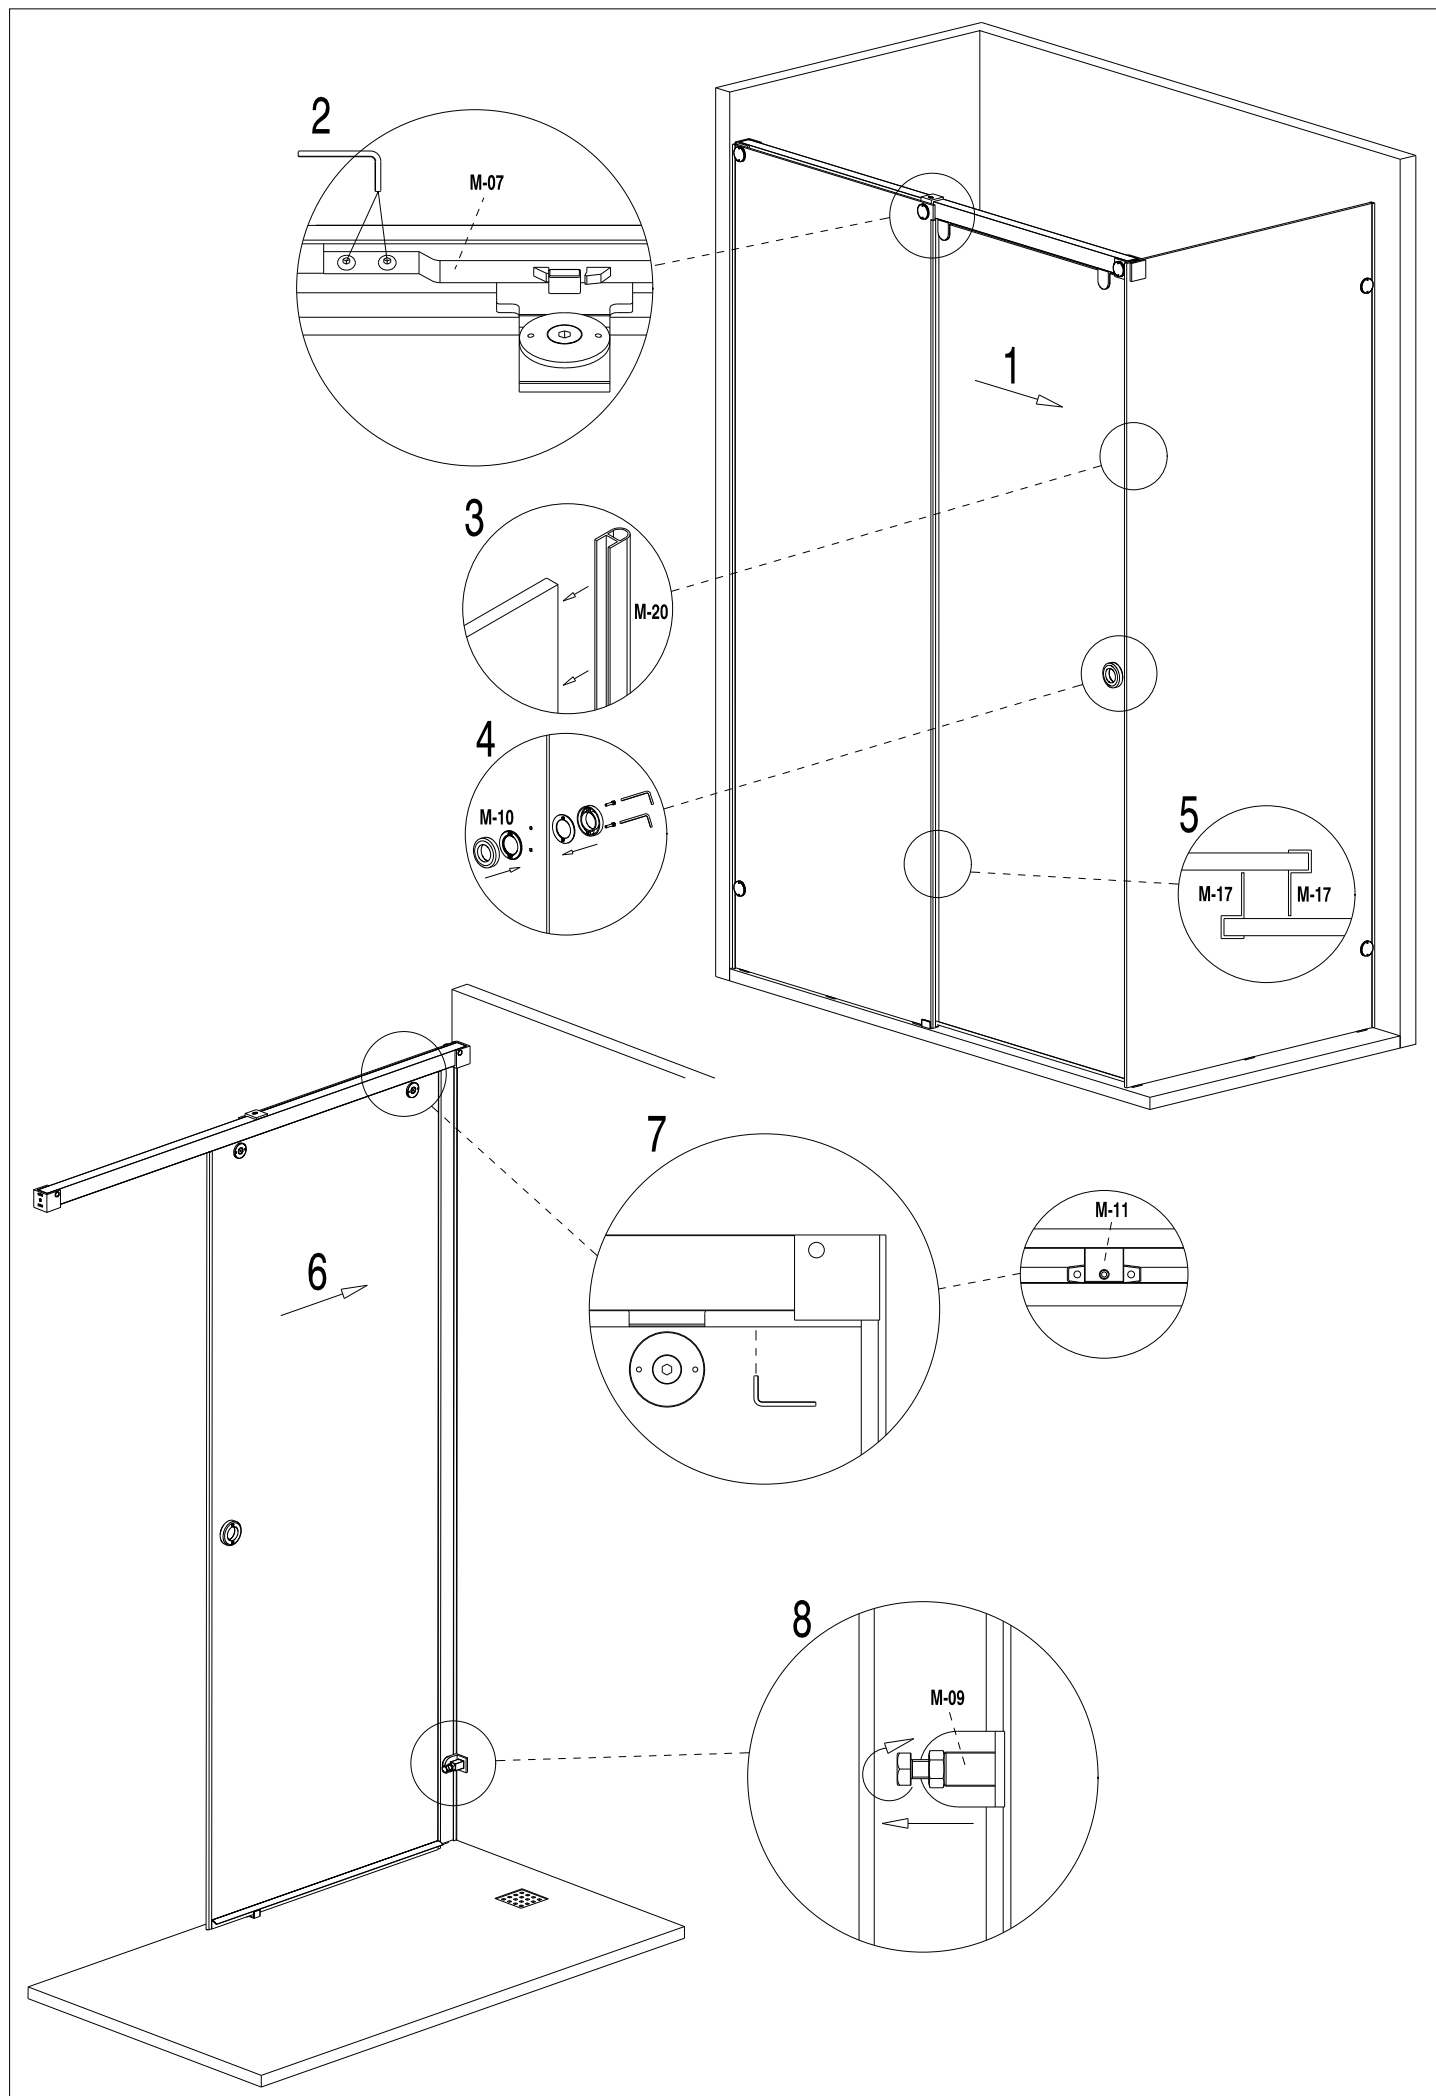

STADT FIJO LATERAL

// MAMPARA DE BAÑO // PAROIS DE DOUCHE // SHOWER ENCLOSURE //
// CABINA DOCCIA // DUSCHABTRENNUNG // RESGUARDO DE DUCHE //

M-01		1	M-02		1
M-03		1	M-04		1
M-05		1	M-06		3
M-07		1	M-08		1
M-09		1	M-10		1
M-11		1	M-12		5
M-13		1	M-14		1
M-15		1	M-16		1
M-17		2	M-18		6
M-19		1	M-20		2
M-21		1	M-22		1
M-23	 DIN 7982 4,2x16	3	M-24		2
M-25	 DIN 7982 4,2x32	5	M-26	 TACO PARED Ø 6	5