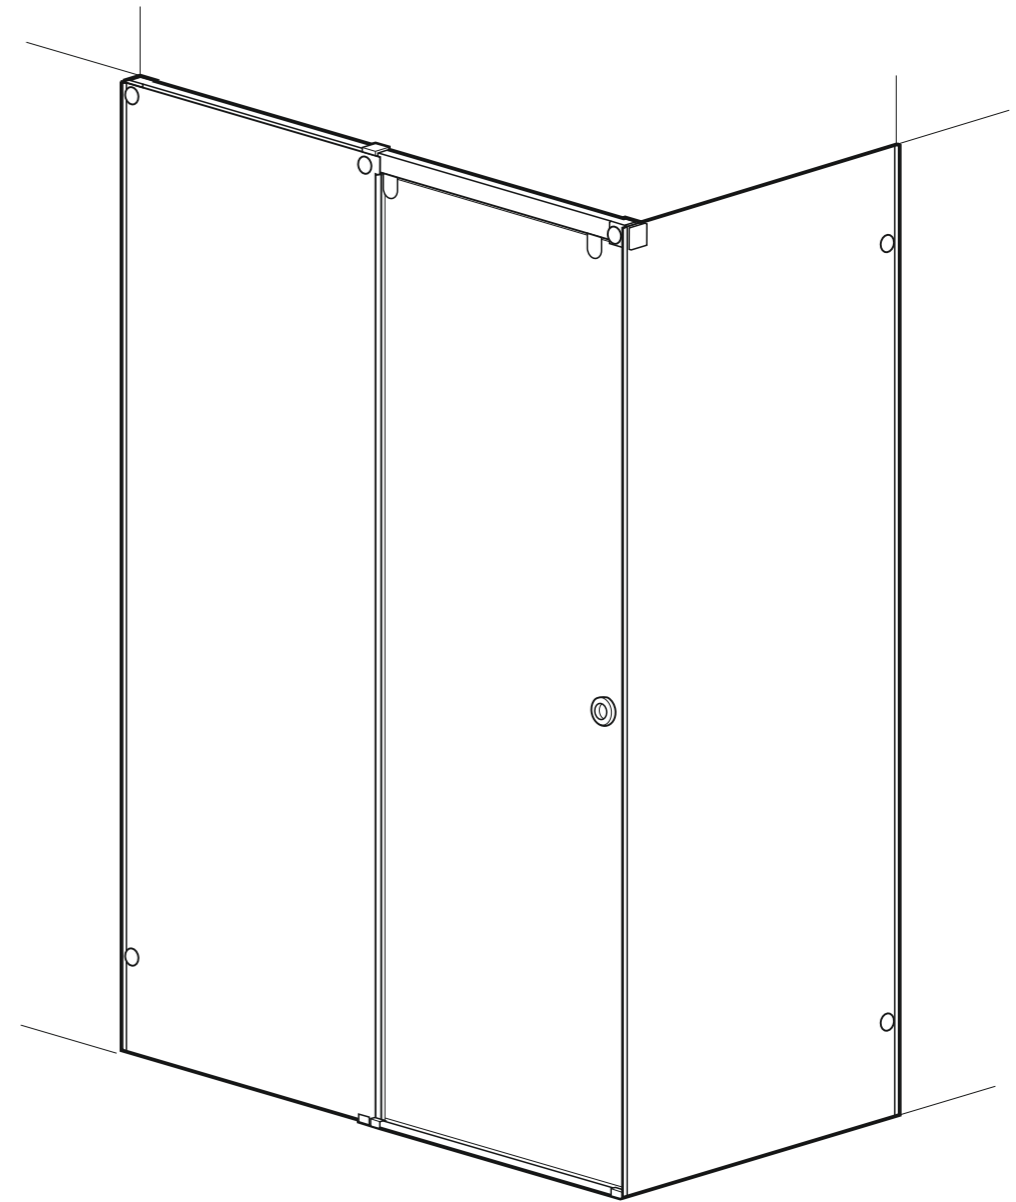

STADT FIJO LATERAL

// MAMPARA DE BAÑO // PAROIS DE DOUCHE // SHOWER ENCLOSURE //
// CABINA DOCCIA // DUSCHABTRENNUNG // RESGUARDO DE DUCHE //

M-01		1	M-02		1
M-03		1	M-04		1
M-05		1	M-06		3
M-07		1	M-08		1
M-09		1	M-10		1
M-11		1	M-12		5
M-13		1	M-14		1
M-15		1	M-16		1
M-17		2	M-18		6
M-19		1	M-20		2
M-21		1	M-22		1
M-23	 DIN 7982 4,2x16	3	M-24		2
M-25	 DIN 7982 4,2x32	5	M-26	 TACO PARED Ø 6	5