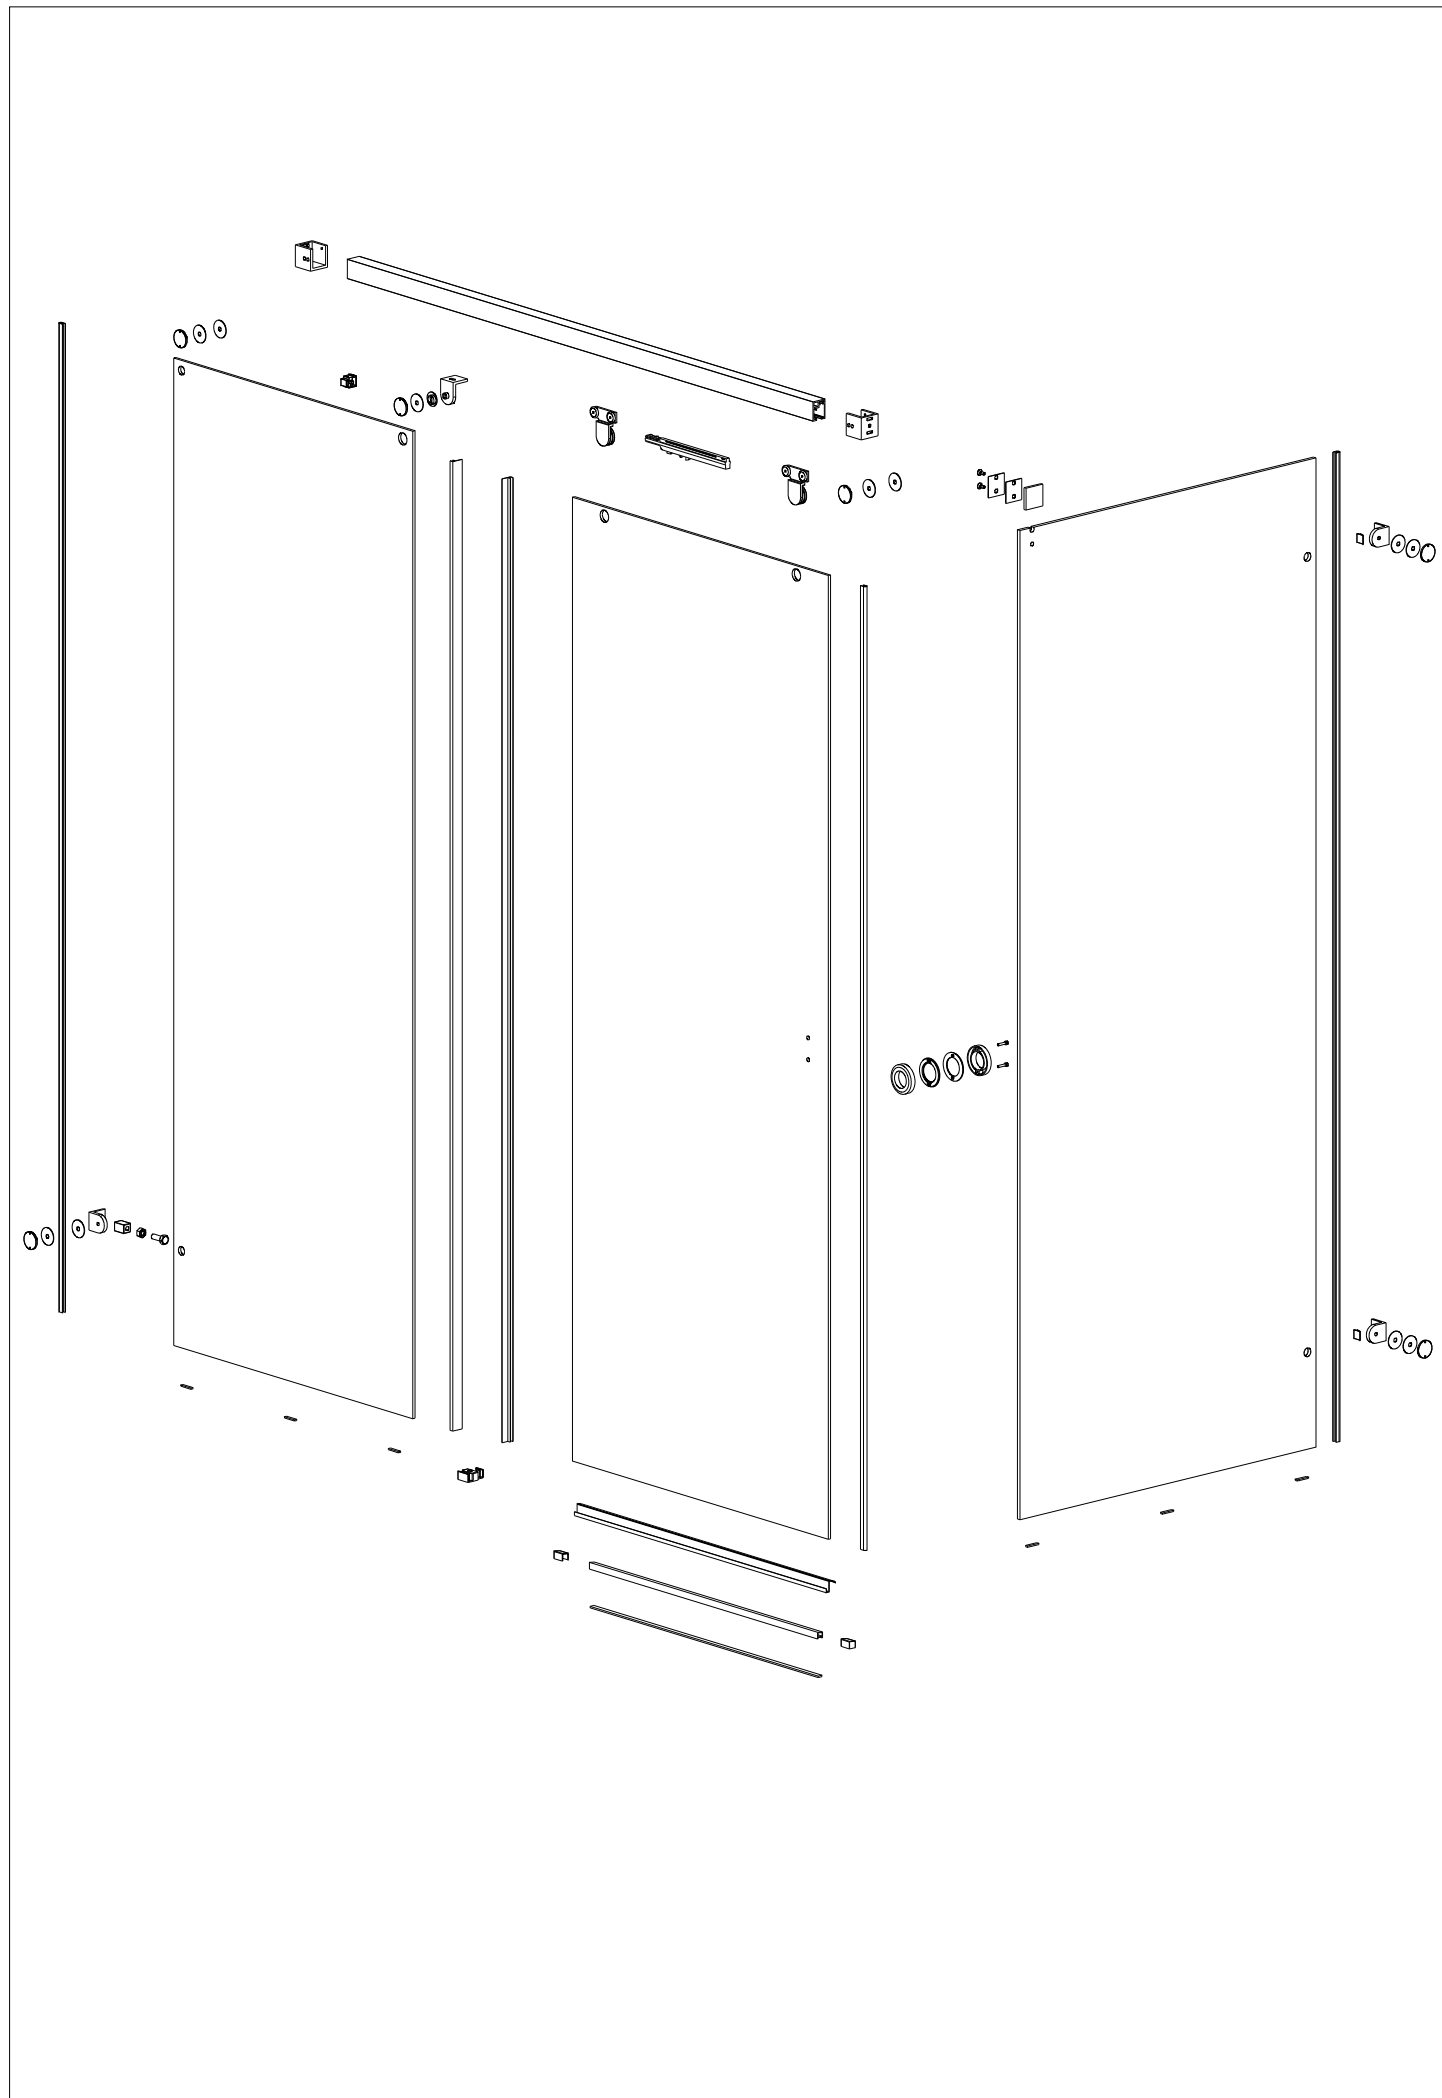

STADT FIJO LATERAL

// MAMPARA DE BAÑO // PAROIS DE DOUCHE // SHOWER ENCLOSURE //
// CABINA DOCCIA // DUSCHABTRENNUNG // RESGUARDO DE DUCHE //

M-01		1	M-02		1
M-03		1	M-04		1
M-05		1	M-06		3
M-07		1	M-08		1
M-09		1	M-10		1
M-11		1	M-12		5
M-13		1	M-14		1
M-15		1	M-16		1
M-17		2	M-18		6
M-19		1	M-20		2
M-21		1	M-22		1
M-23	 DIN 7982 4,2x16	3	M-24		2
M-25	 DIN 7982 4,2x32	5	M-26	 TACO PARED Ø 6	5