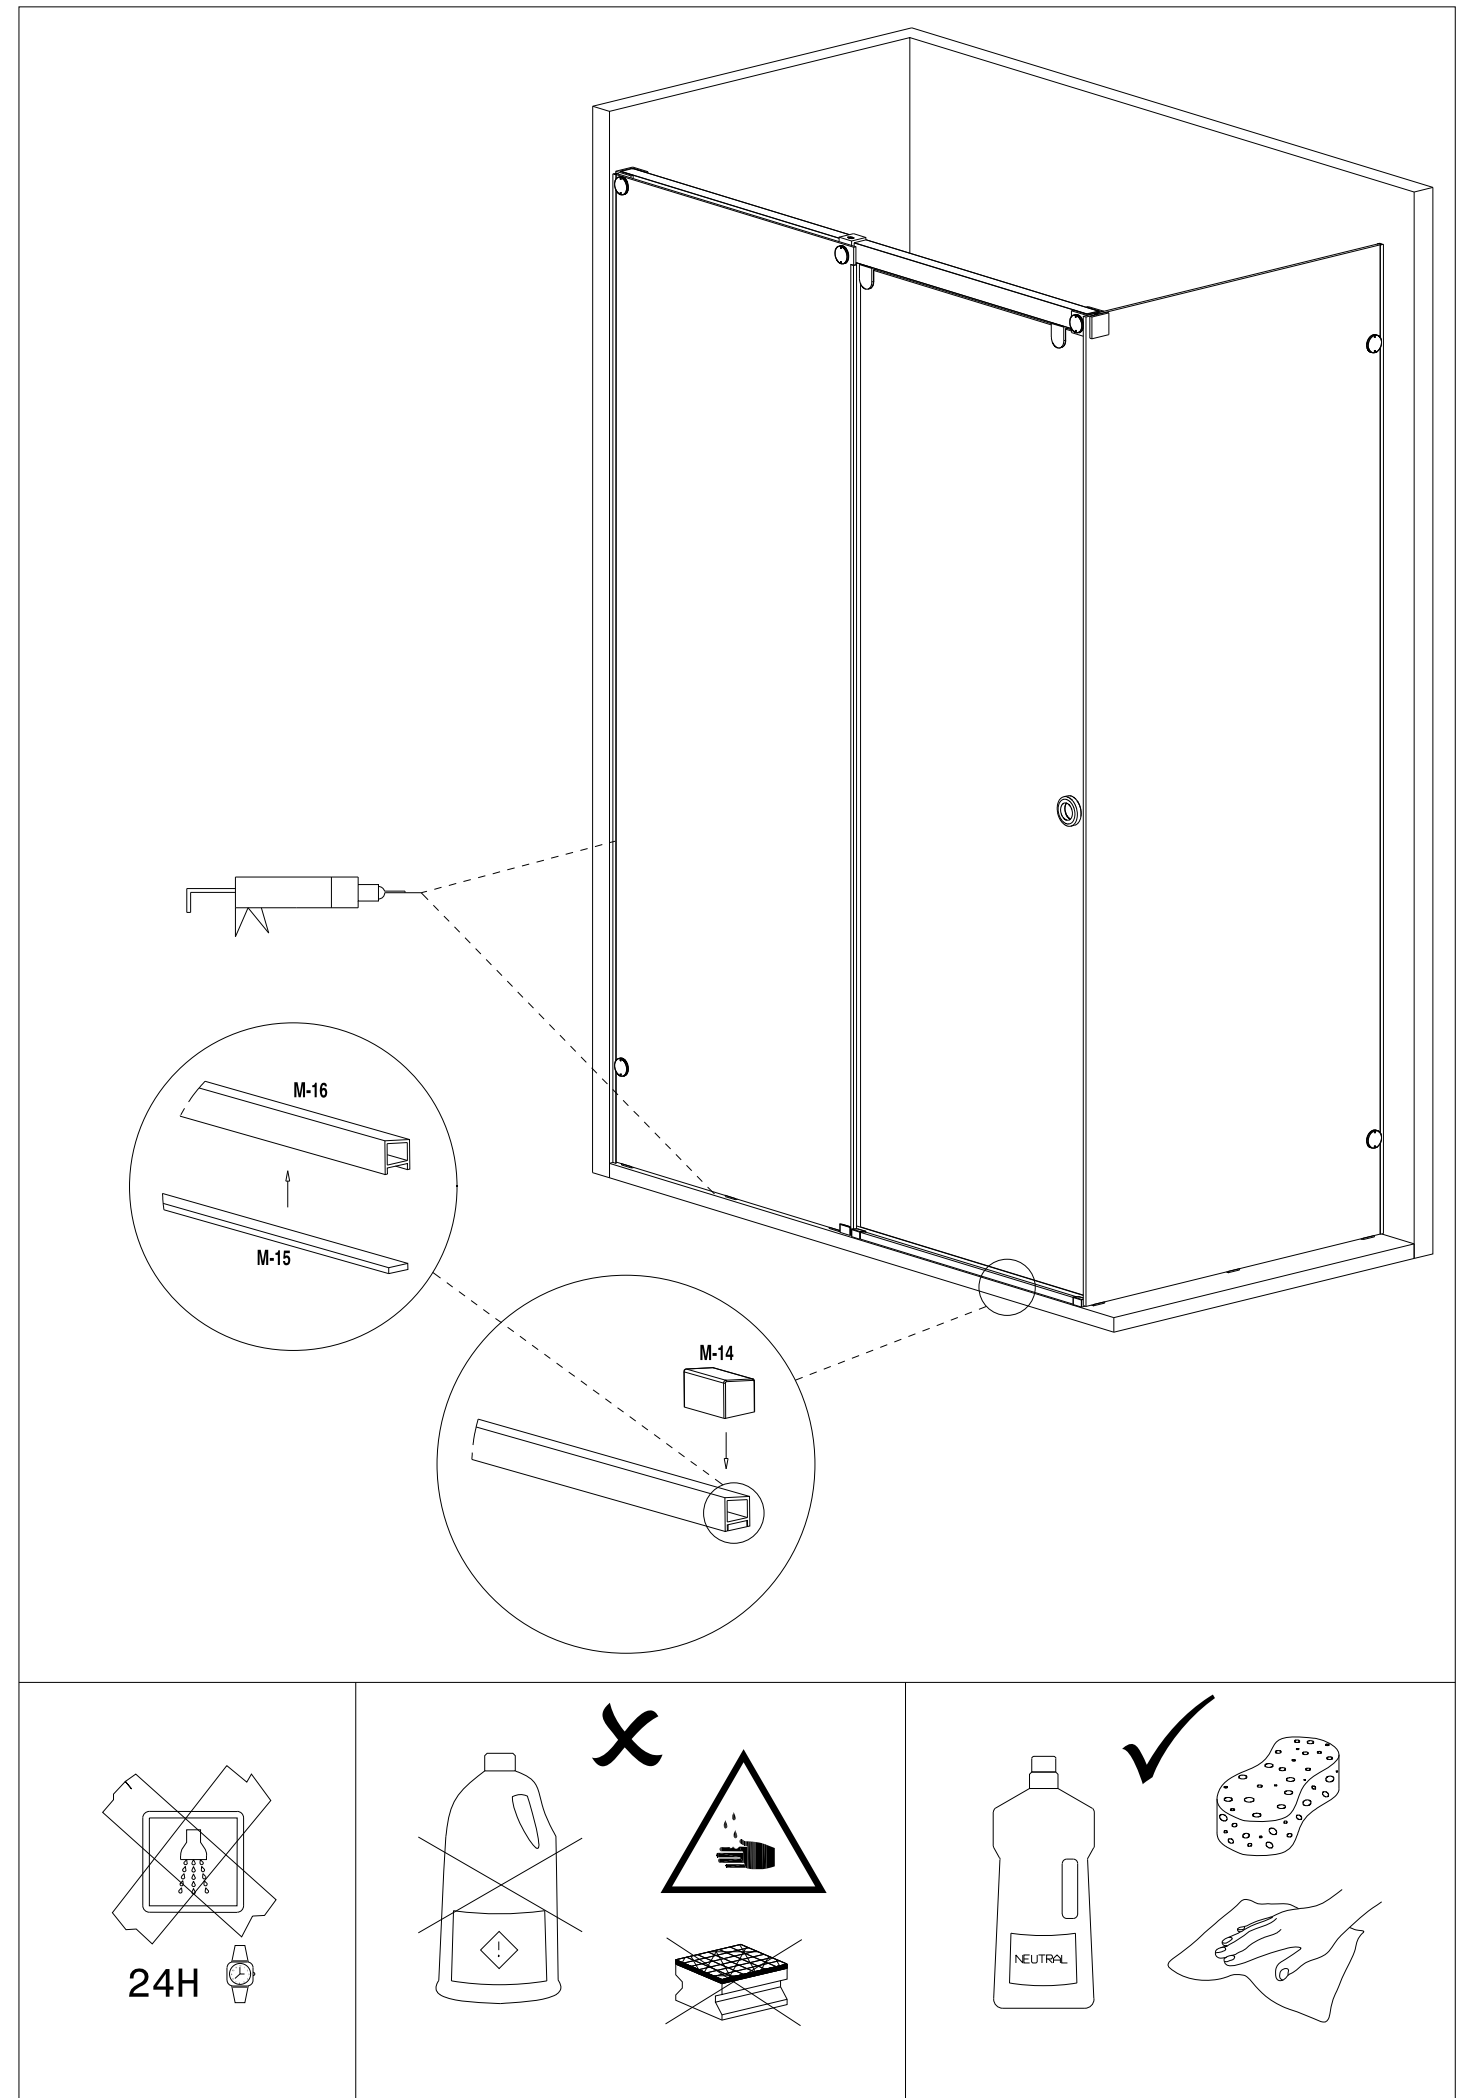

STADT FIJO LATERAL

// MAMPARA DE BAÑO // PAROIS DE DOUCHE // SHOWER ENCLOSURE //
// CABINA DOCCIA // DUSCHABTRENNUNG // RESGUARDO DE DUCHE //

M-01		1	M-02		1
M-03		1	M-04		1
M-05		1	M-06		3
M-07		1	M-08		1
M-09		1	M-10		1
M-11		1	M-12		5
M-13		1	M-14		1
M-15		1	M-16		1
M-17		2	M-18		6
M-19		1	M-20		2
M-21		1	M-22		1
M-23	 DIN 7982 4,2x16	3	M-24		2
M-25	 DIN 7982 4,2x32	5	M-26	 TACO PARED Ø 6	5