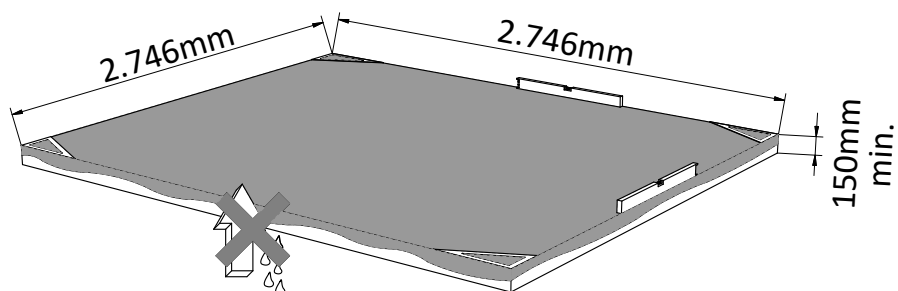

# Abri 2,75×2,75m - mono-pente - poteaux contact - F1/SPV 64424S943

- (EN) Laying on concrete slabs (*not included*)
- (FR) Pose sur dalle béton (*non incluse*)
- (NL) Plaatsen op betontegel (*niet inbegrepen*)
- (DE) Montage auf Betondielen (*nicht einbegriffen*)
- (IT) Posto su pavimenti in cemento (*non incluso*)
- (ES) Colocar sobre losa de hormigón (*non incluida*)
- (PT) Montagem sobre laje de betão (*não incluído*)

600627 : x2  
14x246/1490mm

600626 : x6  
14x900/1490mm

503541 : x3  
15x120/1503mm

503542 : x2  
15x120/736mm

503533 : x2  
19x57/880mm

503518 : x2  
58x58/362mm

503520 : x2  
58x58/870mm

503544 : x25  
28x110/318mm

50673 : x13  
28x110/1460mm

503552 : x4  
15x120/1960mm/87,7°

503556 : x2  
15x120/1080mm/87,7°

503551 : x2  
15x120/1065mm/87,7°

503529 : x2  
28x110/2670mm

503543 : x1  
28x94/940mm

503528 : x4  
15x120/1875mm

502968 : x34  
28x110/2670mm

429110 : x1  
837x1790/34mm

503536 : x4  
15x120/1985mm

503546 : x1  
14x90/940mm

502378 : x18  
29x59/100mm

503545 : x2  
29x59/1473mm

500220 : x3  
29x59/1876mm

503540 : x3  
28x94/2690mm