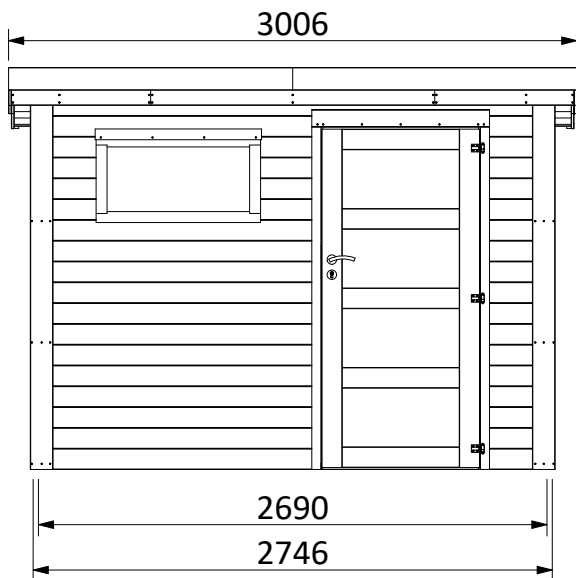

# Abri 2,75×2,75m - mono-pente - poteaux contact - F1/SPV 64424S943

- (EN) Laying on concrete slabs (*not included*)
- (FR) Pose sur dalle béton (*non incluse*)
- (NL) Plaatsen op betontegel (*niet inbegrepen*)
- (DE) Montage auf Betondielen (*nicht einbegriffen*)
- (IT) Posto su pavimenti in cemento (*non incluso*)
- (ES) Colocar sobre losa de hormigón (*non incluida*)
- (PT) Montagem sobre laje de betão (*não incluído*)

600627 : x2  
14x246/1490mm

600626 : x6  
14x900/1490mm

503541 : x3  
15x120/1503mm

503542 : x2  
15x120/736mm

503533 : x2  
19x57/880mm

503518 : x2  
58x58/362mm

503520 : x2  
58x58/870mm

503544 : x25  
28x110/318mm

50673 : x13  
28x110/1460mm

503552 : x4  
15x120/1960mm/87,7°

503556 : x2  
15x120/1080mm/87,7°

503551 : x2  
15x120/1065mm/87,7°

503529 : x2  
28x110/2670mm

503543 : x1  
28x94/940mm

503528 : x4  
15x120/1875mm

502968 : x34  
28x110/2670mm

429110 : x1  
837x1790/34mm

503536 : x4  
15x120/1985mm

503546 : x1  
14x90/940mm

502378 : x18  
29x59/100mm

503545 : x2  
29x59/1473mm

500220 : x3  
29x59/1876mm

503540 : x3  
28x94/2690mm