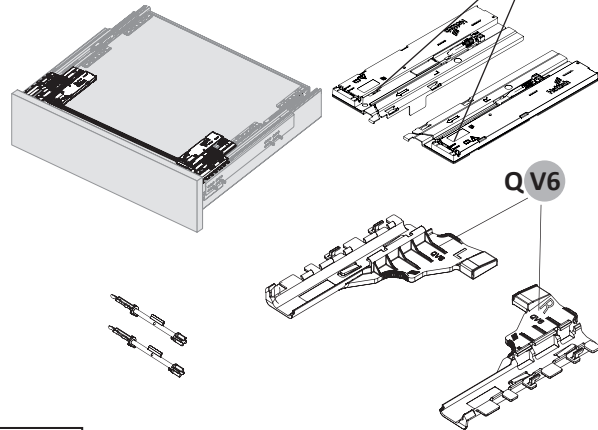

InnoTech / InnoTech Atira

Push to open Silent PTO30/PTO50

Technik für Möbel

<https://www.hettich.com/short/40d358>

PZ 2

PTO 30

EAN: 3276006138840

PTO 30

Q V6

EAN: 3276006235174

* non-inclus
no incluido
não incluido
non incluso
δεν συμπεριλαμβάνεται
nie dostarczany w zestawie
не входит в комплект
қосылмаған
nu este inclus
not included

*

kg
20 - 25

L 350 12,5 / XX 1702421086

V6

XX = 30

D40 S 35

D45 S 35

D60 S 35

D40 S

D45 S

D60 S