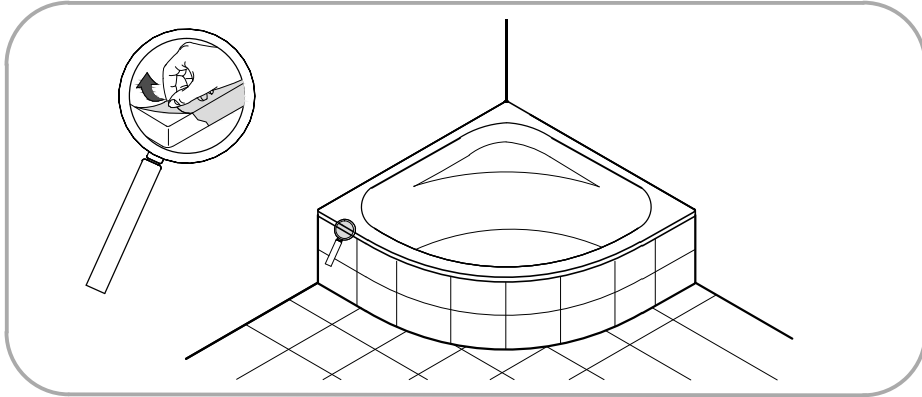

6

7

8

1. TUB size
2. 130x130 cm
   - 140x140 cm
   - 150x150 cm
   - 160x160 cm