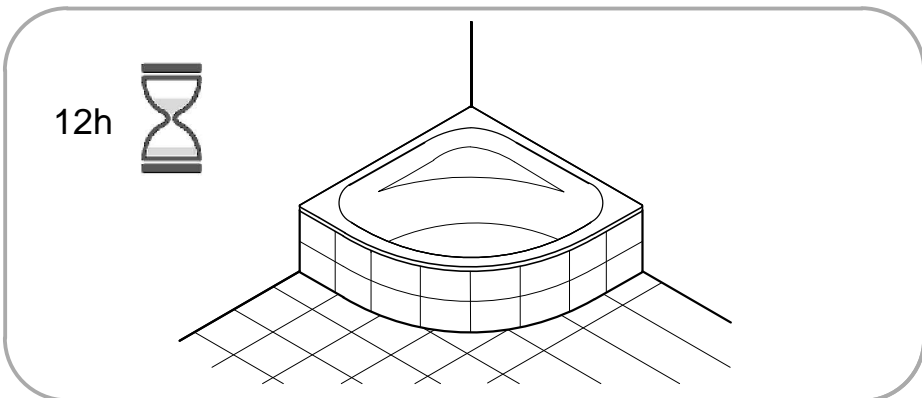

- TUB size
- 130x130 cm
 - 140x140 cm
 - 150x150 cm
 - 160x160 cm