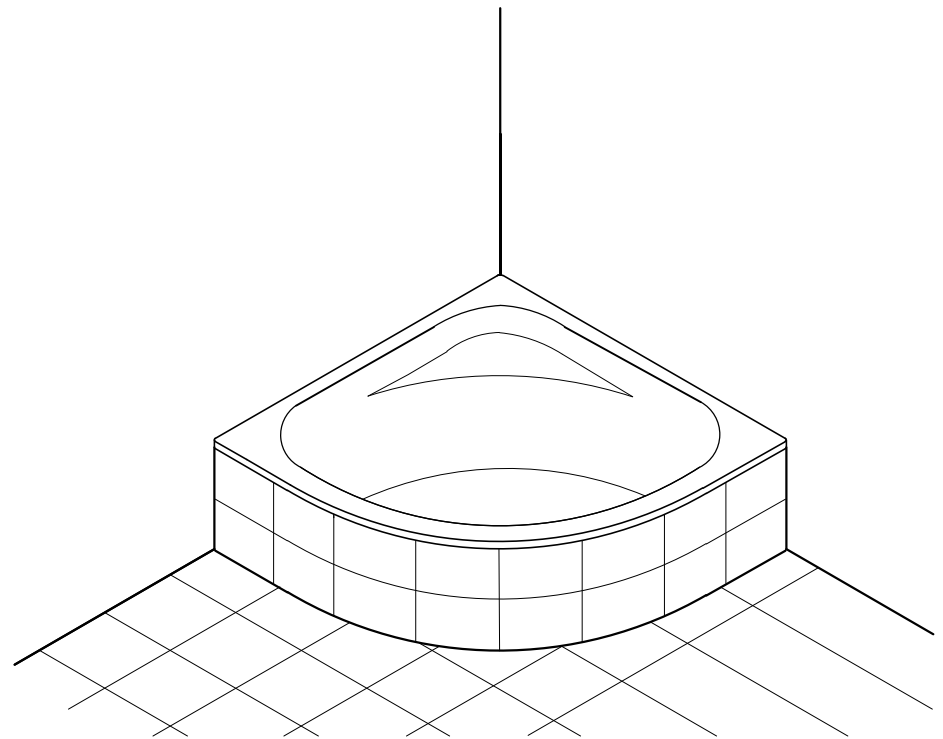

- TUB size
- 130x130 cm
 - 140x140 cm
 - 150x150 cm
 - 160x160 cm