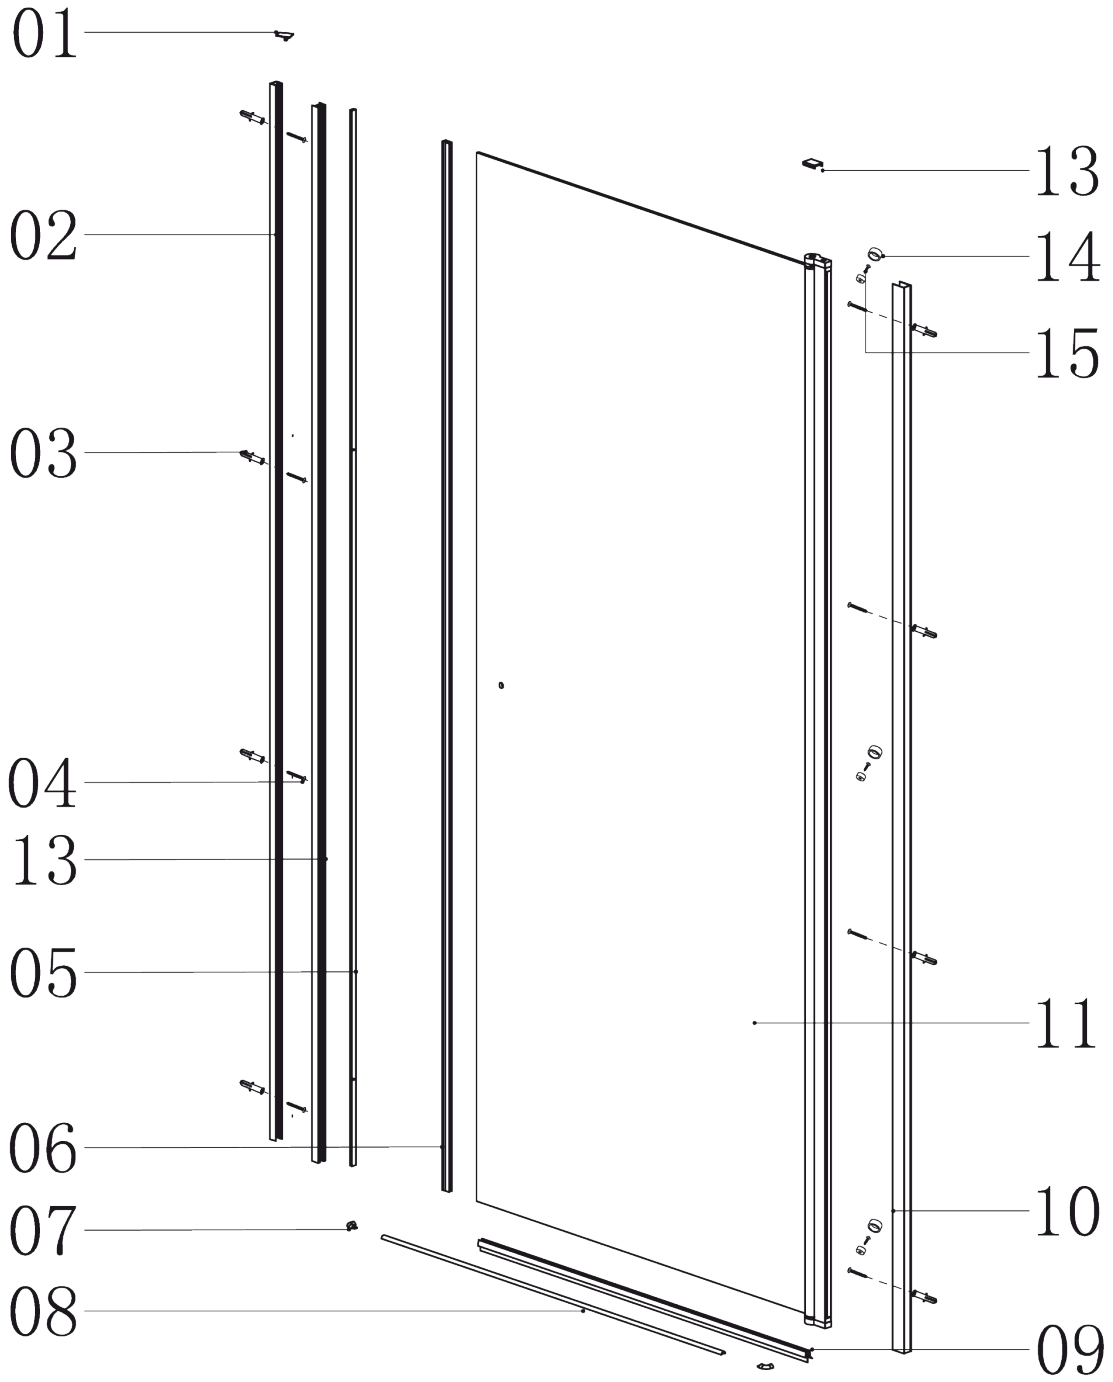

I-0470

wellneo 

NEW TRENDY Sp. z o.o.  
Taszarowo 18 90  
62-100 Wągrowiec

serwis@newtrendy.pl  
tel/fax 67 262 12 66

Alvea

$\phi 6$   $\phi 2.8$

serial number	graphical	name	quantity	remarks
1			1 PCS	
2			1 PCS	
3			8 PCS	
4		ST3. 9X35	8 PCS	
5			1 PCS	
6			1 PCS	
7		ST3. 9X35	2 PCS	
8			1 PCS	
9			1 PCS	
10			1 PCS	
11			1 PCS	
12			1 PCS	
13			1 PCS	
14			3 PCS	
15		ST3. 5X9. 5	3 PCS	
16		M4	1 PCS	
17			1 PCS	

WYMIAR / DIMENSIONS	A
80	78-80,5
90	88-90,5