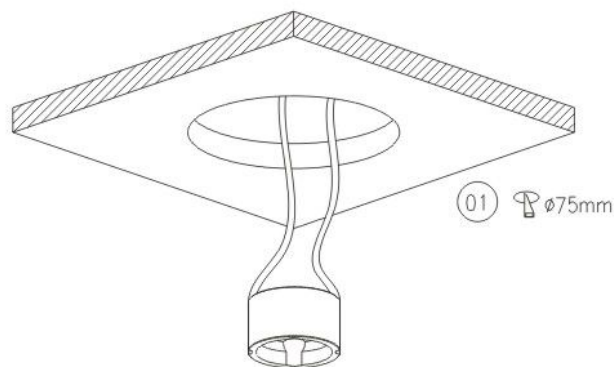

**LIGHT
PRESTIGE**

Lagos
LP-4425/1RM
1 X GU10 MAX .50W
230V~50Hz

PL	<p>Uwaga! Produkt przeznaczony dla osób dorosłych. Produkt może być używany przez dziecko tylko pod nadzorem osoby dorosłej. Produkt nieodpowiedni dla dzieci w wieku poniżej 3 lat. Produkt zawiera małe elementy - ryzyko udławienia, uduszenia bądź wprowadzenia do jakiegokolwiek otworu w ciele dziecka. Jeżeli zewnętrzny przewód zasilający jest uszkodzony powinien być wymieniony tylko przez producenta lub jego serwisanta, albo osobę o podobnych kwalifikacjach w celu uniknięcia ryzyka. Zabrania się wykonywania przeróbek lub jakichkolwiek napraw produktu poza serwisem producenta.</p>
RO	<p>Atenție! Produsul este destinat pentru persoane adulte. Produsul poate fi utilizat de către copii doar sub supravegherea unui adult. Produsul nu este potrivit pentru copii cu vârsta sub 3 ani. Produsul conține piese mici - risc de înec, sufocare sau de introducerea în oricare dintre orificiile corporale ale copilului. În cazul în care cablul extern de alimentare este defect, atunci trebuie să fie înlocuit doar de către producător sau de un service, ori de o persoană cu calificări similare pentru a evita riscul. Se interzice efectuarea oricăror prelucrări sau reparații în afara service-ului producătorului.</p>
RU	<p>Внимание! Продукт предназначен для взрослых. Продукт может использоваться ребенком только под присмотром взрослых. Продукт не предназначен для детей младше 3 лет. Продукт содержит мелкие элементы, - для ребенка существует риск подавиться, задохнуться или ввести в какую-либо телесную полость. Если внешний провод питания поврежден, - во избежание риска он должен быть заменен только производителем либо его сервисной службой, либо лицом с соответствующей квалификацией. Запрещается производить какие-либо виды ремонта либо доработки продукта без сервисной службы производителя.</p>
UA	<p>Увага! Продукт призначений для дорослих. Продукт може використовуватися дитиною тільки під наглядом дорослих. Продукт не призначений для дітей до 3 років. Продукт містить дрібні елементи, - для дитини існує ризик подавитися, задихнутися або ввести в яку-небудь тілесну порожнину. Якщо зовнішній провід живлення пошкоджений, - щоб уникнути ризику, він має бути замінений тільки виробником або його сервісною службою, або особою з відповідною кваліфікацією.</p>
SK	<p>Upozornenie! Výrobok určený len pre dospelé osoby. Deti môžu používať výrobok len s dohľadom dospelých ľudí. Výrobok nie je vhodný pre deti mladšie ako tri roky, obsahuje malé súčiastky - je riziko udusenía alebo sa môže dostať súčiastka do niektorého otvoru na tele dieťaťa. Každé vonkajšie poškodenie prevodov musí vymeniť výrobca alebo jeho servisná služba alebo osoba kvalifikovaná vďaka bezpečnosti. Zakaz falsovania výrobku alebo akýchkoľvek opráv mimo servisu výrobcu.</p>
GB	<p>Attention! Product is only for adults. Children should only use the product under the supervision of an adult. Product is inappropriate for children under 3 years old. Product is composed of small elements - there is risk of choking, suffocation, or their introduction into any hole on a child's body. If product's electrical cable is damaged, it should only be replaced by a manufacturer or authorized service person, or by a person with similar qualifications, in order to avoid danger. Unauthorized alteration or any kind of product repair outside manufacturer's service is not permitted.</p>
DE	<p>Achtung! Das Produkt ist für Erwachsene vorgesehen. Verwendung durch Kinder nur unter Aufsicht einer erwachsenen Person. Produkt für Kinder unter 3 Jahren ungeeignet. Enthält Kleinteile - Gefahr durch Verschlucken, Ersticken oder Einführung in Körperöffnungen. Bei Beschädigung der externen Stromleitung darf diese zur Vermeidung von Gefahren nur durch den Hersteller, einen autorisierten Techniker oder eine Person mit entsprechenden Qualifikationen ausgetauscht werden. Jegliche Änderungen oder Reparaturen an dem Produkt dürfen ausschließlich durch den Kundendienst des Herstellers ausgeführt werden.</p>
HU	<p>Figyelem! Felnőttek számára ajánlott termék. Gyermekek csak felnőtt felügyelete mellett használhatják. A termék 3 évnél fiatalabb gyermekek kezébe nem való. A termék kis elemeket tartalmaz - fulladás és a belső légutak elzáródásának, testnyílásokba helyezésének a kockázata. Sérült külső tápvezetéket kizárólag a gyártó vagy a szerviz, illetve megfelelő szakképesítéssel rendelkező személy cserélheti ki a kockázatok elkerülése végett. A termék sajátkező átalakítása vagy javítása nem megengedett.</p>
CZ	<p>Pozor! Výrobek je určen dospělým osobám. Dítě může tento výrobek používat výhradně pod dohledem dospělé osoby. Výrobek není vhodný pro děti mladší 3 let. Výrobek obsahuje malé součástky - existuje nebezpečí spolknutí, udušení nebo zasunutí do jakéhokoliv otvoru v těle dítěte. Pokud by byl vodič vnějšího napájení poškozený, musí být vyměněný, a to z důvodu zamezení riziku výhradně výrobcem nebo jím oprávněným servisem, nebo osobou, která má příslušná oprávnění. Zakazuje se provádět jakékoliv předělávky nebo opravy výrobku mimo výrobcem určený servis.</p>