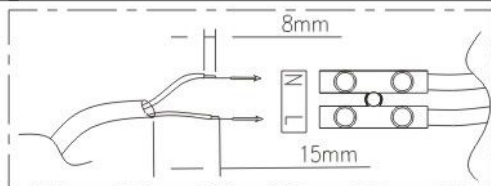

**LIGHT
PRESTIGE**

Lagos
LP-4425/1RM
1 X GU10 MAX .50W
230V~50Hz

PL	<p>Uwaga! Produkt przeznaczony dla osób dorosłych. Produkt może być używany przez dziecko tylko pod nadzorem osoby dorosłej. Produkt nieodpowiedni dla dzieci w wieku poniżej 3 lat. Produkt zawiera małe elementy - ryzyko udławienia, uduszenia bądź wprowadzenia do jakiegokolwiek otworu w ciele dziecka. Jeżeli zewnętrzny przewód zasilający jest uszkodzony powinien być wymieniony tylko przez producenta lub jego serwisanta, albo osobę o podobnych kwalifikacjach w celu uniknięcia ryzyka. Zabrania się wykonywania przeróbek lub jakichkolwiek napraw produktu poza serwisem producenta.</p>
RO	<p>Atenție! Produsul este destinat pentru persoane adulte. Produsul poate fi utilizat de către copii doar sub supravegherea unui adult. Produsul nu este potrivit pentru copii cu vârsta sub 3 ani. Produsul conține piese mici - risc de înec, sufocare sau de introducerea în oricare dintre orificiile corporale ale copilului. În cazul în care cablul extern de alimentare este defect, atunci trebuie să fie înlocuit doar de către producător sau de un service, ori de o persoană cu calificări similare pentru a evita riscul. Se interzice efectuarea oricăror prelucrări sau reparații în afara service-ului producătorului.</p>
RU	<p>Внимание! Продукт предназначен для взрослых. Продукт может использоваться ребенком только под присмотром взрослых. Продукт не предназначен для детей младше 3 лет. Продукт содержит мелкие элементы, - для ребенка существует риск подавиться, задохнуться или ввести в какую-либо телесную полость. Если внешний провод питания поврежден, - во избежание риска он должен быть заменен только производителем либо его сервисной службой, либо лицом с соответствующей квалификацией. Запрещается производить какие-либо виды ремонта либо доработки продукта без сервисной службы производителя.</p>
UA	<p>Увага! Продукт призначений для дорослих. Продукт може використовуватися дитиною тільки під наглядом дорослих. Продукт не призначений для дітей до 3 років. Продукт містить дрібні елементи, - для дитини існує ризик подавитися, задихнутися або ввести в яку-небудь тілесну порожнину. Якщо зовнішній провід живлення пошкоджений, - щоб уникнути ризику, він має бути замінений тільки виробником або його сервісною службою, або особою з відповідною кваліфікацією.</p>
SK	<p>Upozornenie! Výrobok určený len pre dospelé osoby. Deti môžu používať výrobok len s dohľadom dospelých ľudí. Výrobok nie je vhodný pre deti mladšie ako tri roky, obsahuje malé súčiastky - je riziko udusenía alebo sa môže dostať súčiastka do niektorého otvoru na tele dieťaťa. Každé vonkajšie poškodenie prevodov musí vymeniť výrobca alebo jeho servisná služba alebo osoba kvalifikovaná vďaka bezpečnosti. Zakaz falsovania výrobku alebo akýchkoľvek opráv mimo servisu výrobcu.</p>
GB	<p>Attention! Product is only for adults. Children should only use the product under the supervision of an adult. Product is inappropriate for children under 3 years old. Product is composed of small elements - there is risk of choking, suffocation, or their introduction into any hole on a child's body. If product's electrical cable is damaged, it should only be replaced by a manufacturer or authorized service person, or by a person with similar qualifications, in order to avoid danger. Unauthorized alteration or any kind of product repair outside manufacturer's service is not permitted.</p>
DE	<p>Achtung! Das Produkt ist für Erwachsene vorgesehen. Verwendung durch Kinder nur unter Aufsicht einer erwachsenen Person. Produkt für Kinder unter 3 Jahren ungeeignet. Enthält Kleinteile - Gefahr durch Verschlucken, Ersticken oder Einführung in Körperöffnungen. Bei Beschädigung der externen Stromleitung darf diese zur Vermeidung von Gefahren nur durch den Hersteller, einen autorisierten Techniker oder eine Person mit entsprechenden Qualifikationen ausgetauscht werden. Jegliche Änderungen oder Reparaturen an dem Produkt dürfen ausschließlich durch den Kundendienst des Herstellers ausgeführt werden.</p>
HU	<p>Figyelem! Felnőttek számára ajánlott termék. Gyermekek csak felnőtt felügyelete mellett használhatják. A termék 3 évnél fiatalabb gyermekek kezébe nem való. A termék kis elemeket tartalmaz - fulladás és a belső légutak elzáródásának, testnyílásokba helyezésének a kockázata. Sérült külső tápvezetéket kizárólag a gyártó vagy a szerviz, illetve megfelelő szakképesítéssel rendelkező személy cserélheti ki a kockázatok elkerülése végett. A termék sajátkező átalakítása vagy javítása nem megengedett.</p>
CZ	<p>Pozor! Výrobek je určen dospělým osobám. Dítě může tento výrobek používat výhradně pod dohledem dospělé osoby. Výrobek není vhodný pro děti mladší 3 let. Výrobek obsahuje malé součástky - existuje nebezpečí spolknutí, udušení nebo zasunutí do jakéhokoliv otvoru v těle dítěte. Pokud by byl vodič vnějšího napájení poškozený, musí být vyměněný, a to z důvodu zamezení riziku výhradně výrobcem nebo jím oprávněným servisem, nebo osobou, která má příslušná oprávnění. Zakazuje se provádět jakékoliv předělávky nebo opravy výrobku mimo výrobcem určený servis.</p>