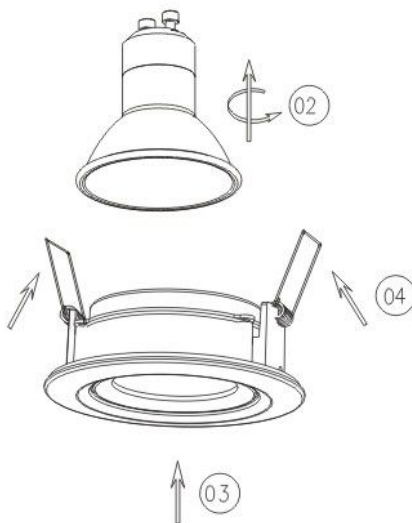

**LIGHT
PRESTIGE**

Lagos
LP-4425/1RM
1 X GU10 MAX .50W
230V~50Hz

PL	<p>Uwaga! Produkt przeznaczony dla osób dorosłych. Produkt może być używany przez dziecko tylko pod nadzorem osoby dorosłej. Produkt nieodpowiedni dla dzieci w wieku poniżej 3 lat. Produkt zawiera małe elementy - ryzyko udławienia, uduszenia bądź wprowadzenia do jakiegokolwiek otworu w ciele dziecka. Jeżeli zewnętrzny przewód zasilający jest uszkodzony powinien być wymieniony tylko przez producenta lub jego serwisanta, albo osobę o podobnych kwalifikacjach w celu uniknięcia ryzyka. Zabrania się wykonywania przeróbek lub jakichkolwiek napraw produktu poza serwisem producenta.</p>
RO	<p>Atenție! Produsul este destinat pentru persoane adulte. Produsul poate fi utilizat de către copii doar sub supravegherea unui adult. Produsul nu este potrivit pentru copii cu vârsta sub 3 ani. Produsul conține piese mici - risc de înec, sufocare sau de introducerea în oricare dintre orificiile corporale ale copilului. În cazul în care cablul extern de alimentare este defect, atunci trebuie să fie înlocuit doar de către producător sau de un service, ori de o persoană cu calificări similare pentru a evita riscul. Se interzice efectuarea oricăror prelucrări sau reparații în afara service-ului producătorului.</p>
RU	<p>Внимание! Продукт предназначен для взрослых. Продукт может использоваться ребенком только под присмотром взрослых. Продукт не предназначен для детей младше 3 лет. Продукт содержит мелкие элементы, - для ребенка существует риск подавиться, задохнуться или ввести в какую-либо телесную полость. Если внешний провод питания поврежден, - во избежание риска он должен быть заменен только производителем либо его сервисной службой, либо лицом с соответствующей квалификацией. Запрещается производить какие-либо виды ремонта либо доработки продукта без сервисной службы производителя.</p>
UA	<p>Увага! Продукт призначений для дорослих. Продукт може використовуватися дитиною тільки під наглядом дорослих. Продукт не призначений для дітей до 3 років. Продукт містить дрібні елементи, - для дитини існує ризик подавитися, задихнутися або ввести в яку-небудь тілесну порожнину. Якщо зовнішній провід живлення пошкоджений, - щоб уникнути ризику, він має бути замінений тільки виробником або його сервісною службою, або особою з відповідною кваліфікацією.</p>
SK	<p>Upozornenie! Výrobok určený len pre dospelé osoby. Deti môžu používať výrobok len s dohľadom dospelých ľudí. Výrobok nie je vhodný pre deti mladšie ako tri roky, obsahuje malé súčiastky - je riziko udusenía alebo sa môže dostať súčiastka do niektorého otvoru na tele dieťaťa. Každé vonkajšie poškodenie prevodov musí vymeniť výrobca alebo jeho servisná služba alebo osoba kvalifikovaná vďaka bezpečnosti. Zakaz falsovania výrobku alebo akýchkoľvek opráv mimo servisu výrobcu.</p>
GB	<p>Attention! Product is only for adults. Children should only use the product under the supervision of an adult. Product is inappropriate for children under 3 years old. Product is composed of small elements - there is risk of choking, suffocation, or their introduction into any hole on a child's body. If product's electrical cable is damaged, it should only be replaced by a manufacturer or authorized service person, or by a person with similar qualifications, in order to avoid danger. Unauthorized alteration or any kind of product repair outside manufacturer's service is not permitted.</p>
DE	<p>Achtung! Das Produkt ist für Erwachsene vorgesehen. Verwendung durch Kinder nur unter Aufsicht einer erwachsenen Person. Produkt für Kinder unter 3 Jahren ungeeignet. Enthält Kleinteile - Gefahr durch Verschlucken, Ersticken oder Einführung in Körperöffnungen. Bei Beschädigung der externen Stromleitung darf diese zur Vermeidung von Gefahren nur durch den Hersteller, einen autorisierten Techniker oder eine Person mit entsprechenden Qualifikationen ausgetauscht werden. Jegliche Änderungen oder Reparaturen an dem Produkt dürfen ausschließlich durch den Kundendienst des Herstellers ausgeführt werden.</p>
HU	<p>Figyelem! Felnőttek számára ajánlott termék. Gyermekek csak felnőtt felügyelete mellett használhatják. A termék 3 évnél fiatalabb gyermekek kezébe nem való. A termék kis elemeket tartalmaz - fulladás és a belső légutak elzáródásának, testnyílásokba helyezésének a kockázata. Sérült külső tápvezetéket kizárólag a gyártó vagy a szerviz, illetve megfelelő szakképesítéssel rendelkező személy cserélheti ki a kockázatok elkerülése végett. A termék sajátkező átalakítása vagy javítása nem megengedett.</p>
CZ	<p>Pozor! Výrobek je určen dospělým osobám. Dítě může tento výrobek používat výhradně pod dohledem dospělé osoby. Výrobek není vhodný pro děti mladší 3 let. Výrobek obsahuje malé součástky - existuje nebezpečí spolknutí, udušení nebo zasunutí do jakéhokoliv otvoru v těle dítěte. Pokud by byl vodič vnějšího napájení poškozený, musí být vyměněný, a to z důvodu zamezení riziku výhradně výrobcem nebo jím oprávněným servisem, nebo osobou, která má příslušná oprávnění. Zakazuje se provádět jakékoliv předělávky nebo opravy výrobku mimo výrobcem určený servis.</p>