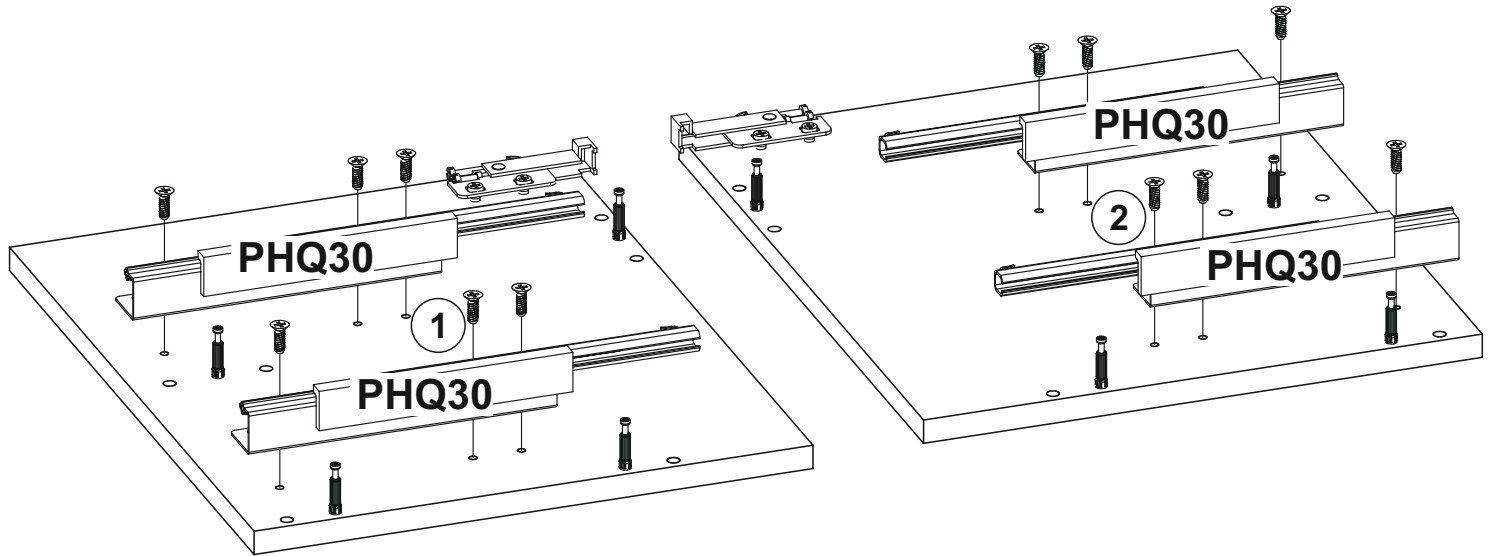

60 2DR / 60 2S
70 2DR / 70 2S
90 2DR / 90 2S

A

B

UWAGA! Wyrób należy trwale zamocować do ściany, aby uniknąć ryzyka związanego z przewróceniem / spadnięciem wyrobu. W paczce nie ma śrub mocujących, ponieważ rodzaj mocowania należy dobrać odpowiednio do rodzaju ściany. Dobierz właściwie do Twojego rodzaju ściany.

H  x 2
N5  US3,5x16 x 4

H  x 2
K1  M4x20 x 4

H  x 2
K3  M4x40 x 4

B

W9  x 5

N7  US3,5x12 x 18
--

1

2