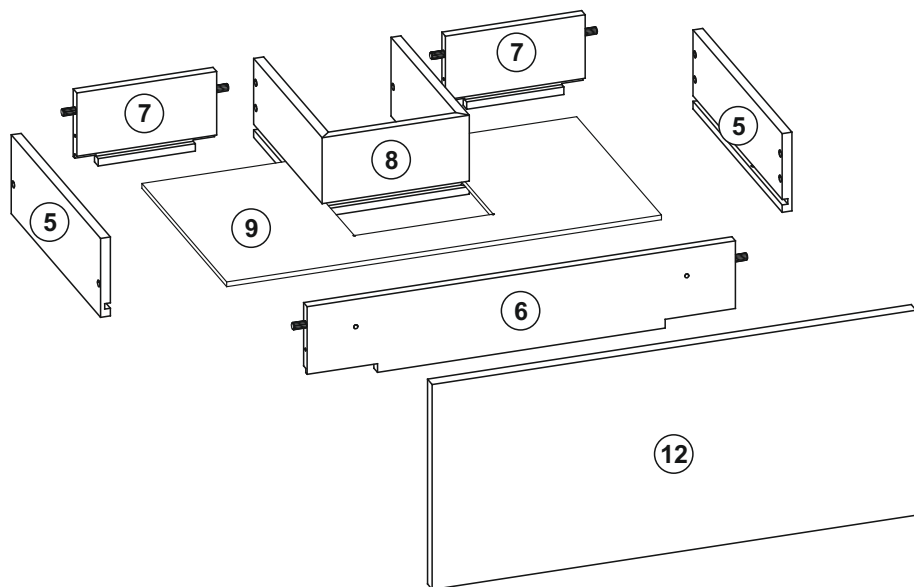

60 2DR / 60 2S
70 2DR / 70 2S
90 2DR / 90 2S

A

B

UWAGA! Wyrób należy trwale zamocować do ściany, aby uniknąć ryzyka związanego z przewróceniem / spadnięciem wyrobu. W paczce nie ma śrub mocujących, ponieważ rodzaj mocowania należy dobrać odpowiednio do rodzaju ściany. Dobierz właściwie do Twojego rodzaju ściany.

A B

C4  Euro 6,3x13 x 12	PHQ30  L+P x 2	M4  US3,5x20 x 4
---	---	---

M3  x 1	G2  5 x 40 x 10
---	--

E1  x 8	F1  x 8
---	---

P11  x 2	ZR2  L+P x 1
--	---

A1  8x30 x 12	D1  x 4	I10  UP 4x23 x 8	R4  x 4	R8  Ø8 x 4
--	---	---	---	--