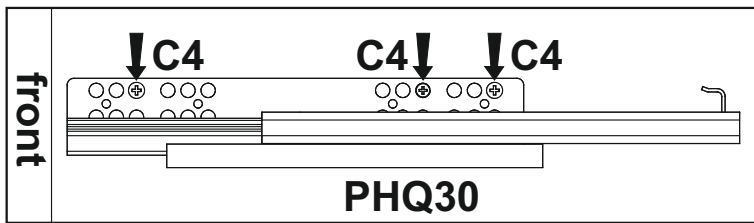

60 2DR / 60 2S
70 2DR / 70 2S
90 2DR / 90 2S

A

B

UWAGA! Wyrób należy trwale zamocować do ściany, aby uniknąć ryzyka związanego z przewróceniem / spadnięciem wyrobu. W paczce nie ma śrub mocujących, ponieważ rodzaj mocowania należy dobrać odpowiednio do rodzaju ściany. Dobierz właściwie do Twojego rodzaju ściany.

H  x 2
N5  US3,5x16 x 4

H  x 2
K1  M4x20 x 4

H  x 2
K3  M4x40 x 4

B

W9  x 5

N7  US3,5x12 x 18
--

1

2