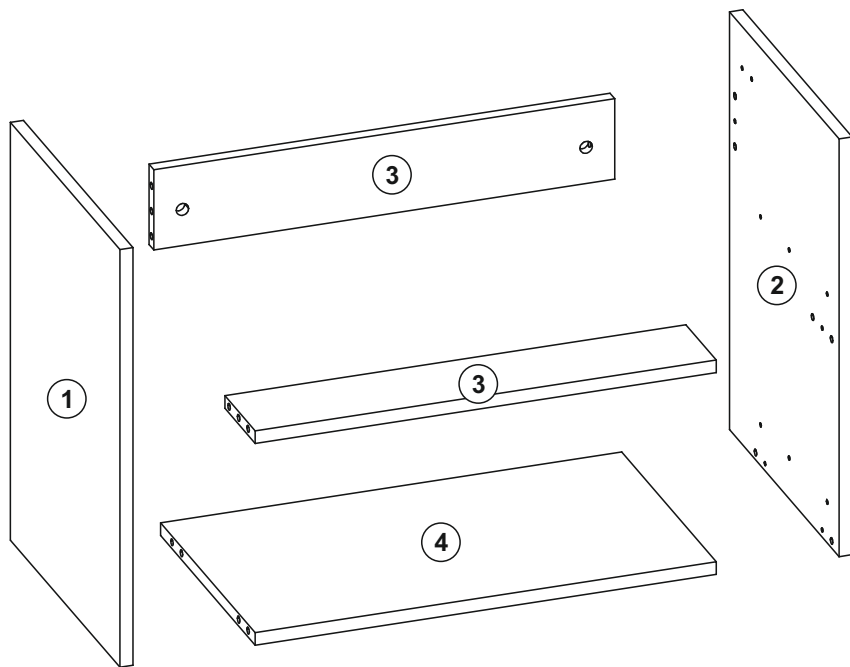

60 2DR / 60 2S
70 2DR / 70 2S
90 2DR / 90 2S

A

B

UWAGA! Wyrób należy trwale zamocować do ściany, aby uniknąć ryzyka związanego z przewróceniem / spadnięciem wyrobu. W paczce nie ma śrub mocujących, ponieważ rodzaj mocowania należy dobrać odpowiednio do rodzaju ściany. Dobierz właściwie do Twojego rodzaju ściany.

WARNING! To prevent this furniture from tripping over, fix it to the wall permanently. Fixing devices are not included since different wall materials require different types of fixing devices. Please make sure you choose the correct ones for your type of wall.