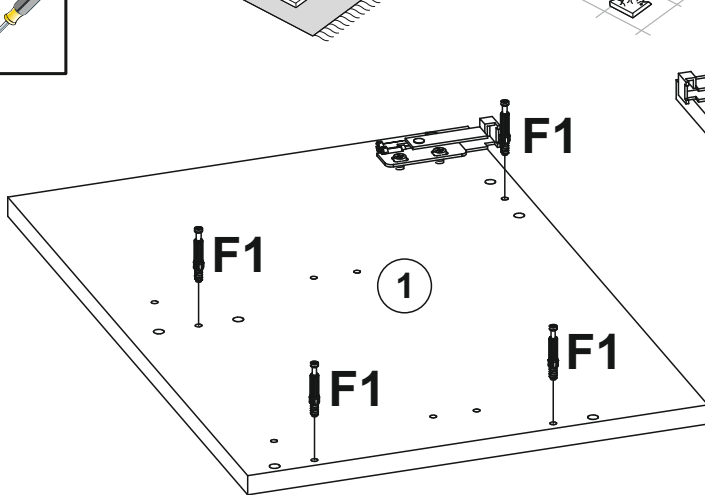

60 2DR / 60 2S
70 2DR / 70 2S
90 2DR / 90 2S

A

B

UWAGA! Wyrób należy trwale zamocować do ściany, aby uniknąć ryzyka związanego z przewróceniem / spadnięciem wyrobu. W paczce nie ma śrub mocujących, ponieważ rodzaj mocowania należy dobrać odpowiednio do rodzaju ściany. Dobierz właściwie do Twojego rodzaju ściany.

H  x 2
N5  US3,5x16 x 4

H  x 2
K1  M4x20 x 4

H  x 2
K3  M4x40 x 4

B

W9  x 5

N7  US3,5x12 x 18
--

1

2